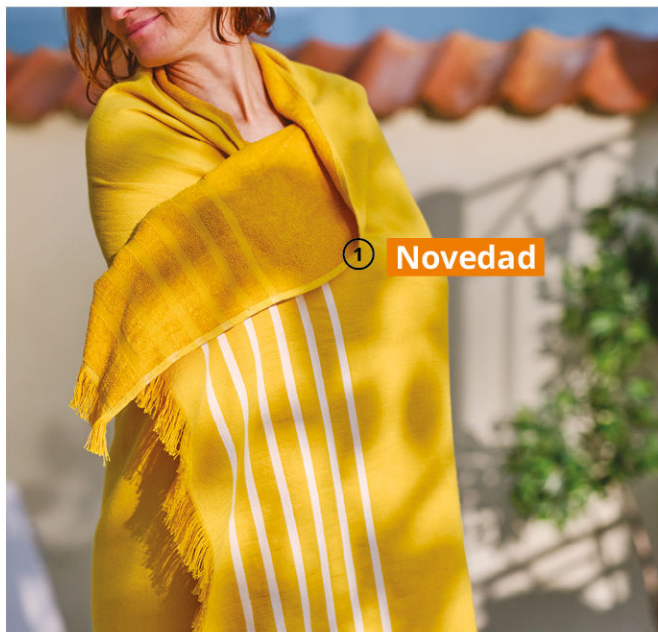

Relájate bajo el sol

Vive tu verano al estilo STRANDÖN

Una tumbona plegable o un práctico cortavientos STRANDÖN son algunos de los básicos imprescindibles para disfrutar de tus días este verano. ¿Sabías que la serie STRANDÖN ha sido diseñada para llevar a la playa? ¡Y es que sus colores y estampados desprenden un aire fresco y estival! Completa tu kit de verano con una toalla de baño BRÖGGAN que absorbe el agua en un segundo y seca rápidamente. Ya lo sabes... tienes todo en tu mano para relajarte bajo el sol. ¡Vive tu verano al estilo STRANDÖN!

Novedad

⑦ STRANDÖN
Silla plegable

29€