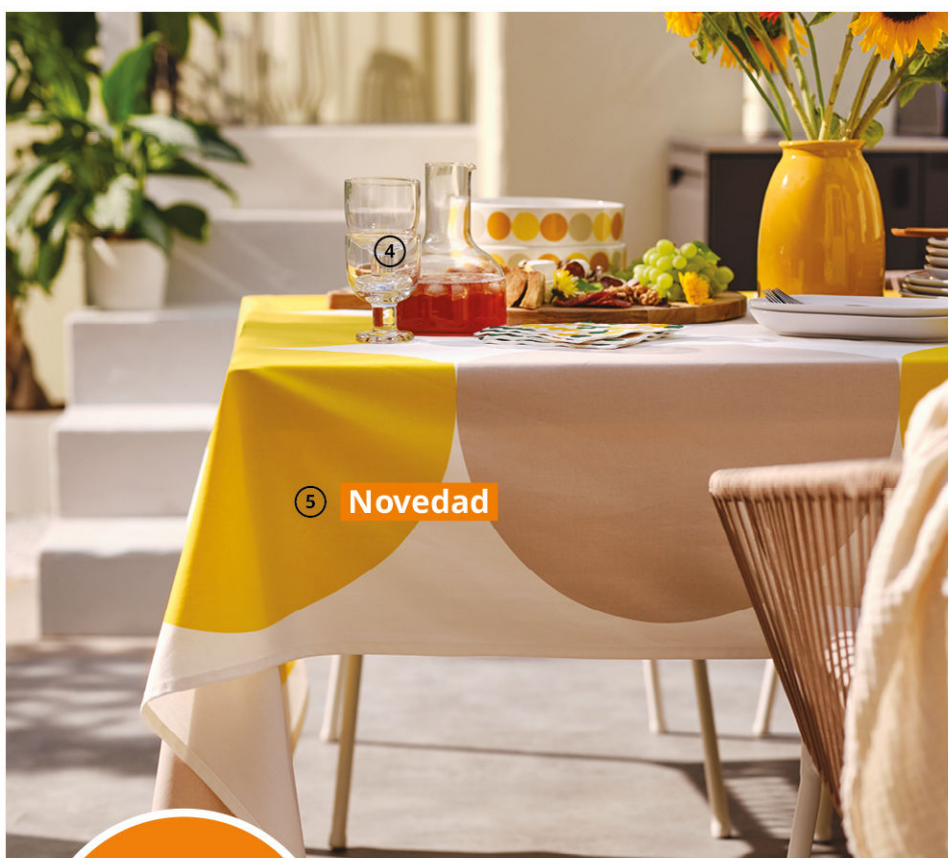

Las mesas más coloridas del verano

Estamos deseando que llegue el verano, no solo por el buen tiempo, sino para recibir a la nueva colección BRÖGGAN. Inspirarte en sus divertidos complementos de mesa con estilo retro, como los llamativos tazones y las servilletas con estampado de rodajas de piña. No podemos esperar para compartir felices tardes con familiares y amigos... ¡el éxito de este verano se llama BRÖGGAN!