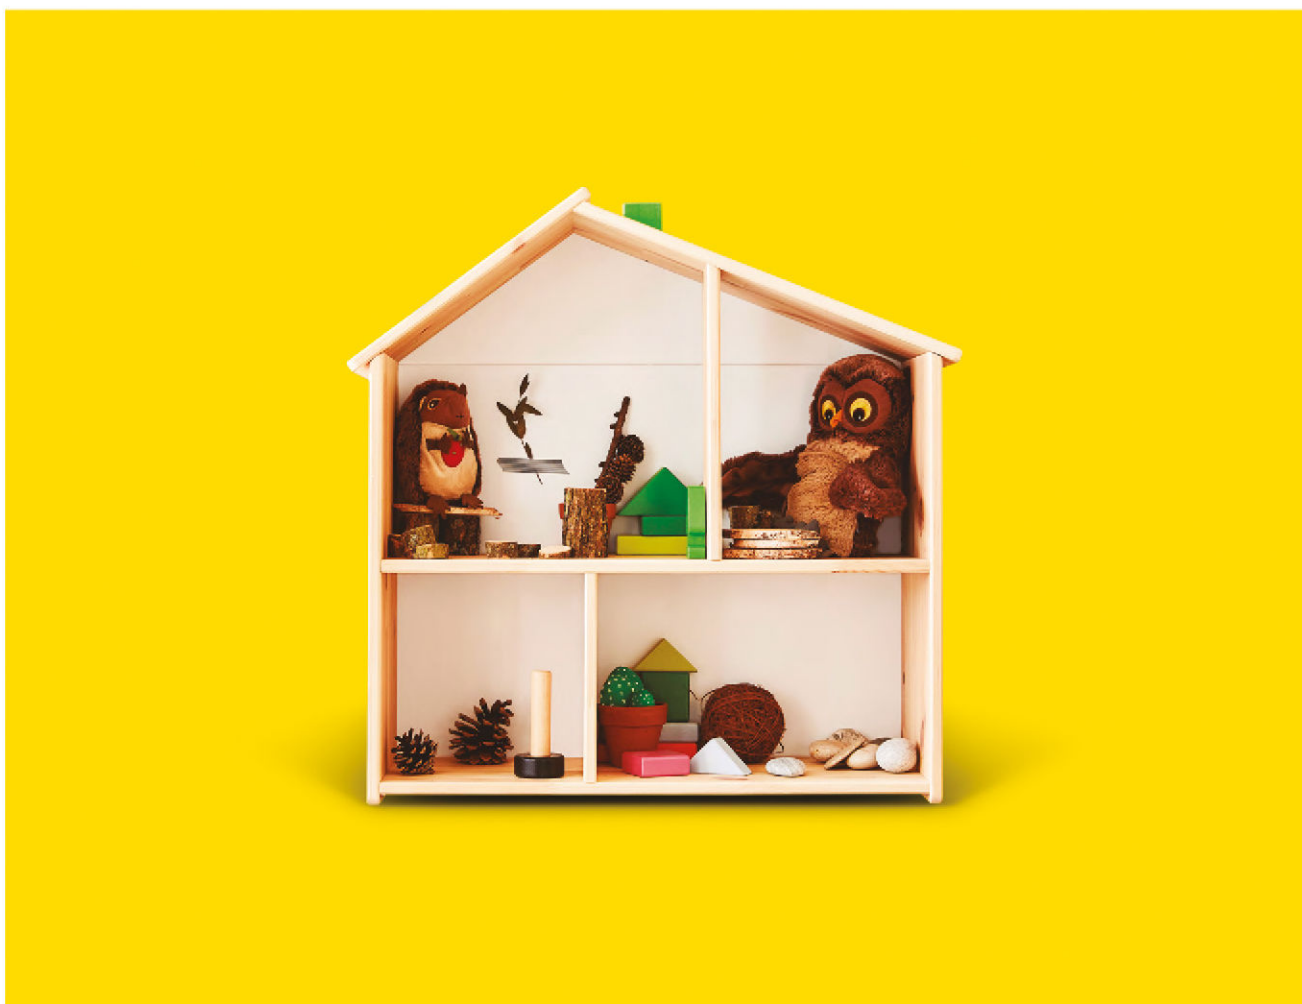

Escanea este QR y mira todas las novedades que hemos preparado para ti. ¡Inspírate!

IKEA INSPIRE APP

ESCANEA Y COMPRA

Financia tus compras desde 120€ con **IKEA Family** Mastercard

Te ofrecemos condiciones únicas, para que disfrutes hoy del hogar que siempre has soñado. Tu hogar con la tarjeta IKEA Family Mastercard hasta en 24 meses, sin intereses y al **0% T.A.E.*** ¡Consúltanos!