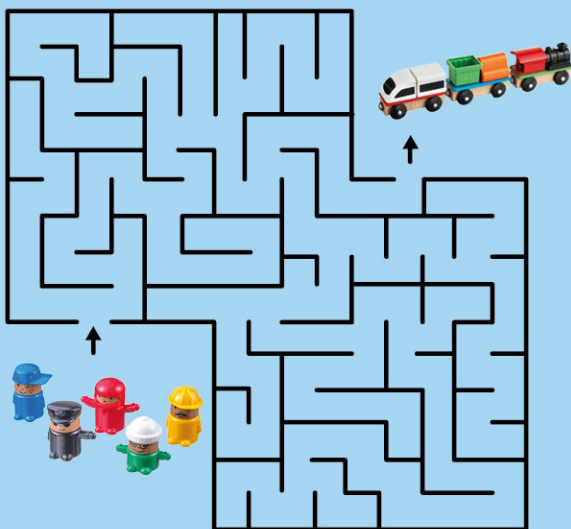

LABERINTO ¡Ya sale el tren!

Ayuda a los muñequitos LILLABO a encontrar el camino para subir al tren