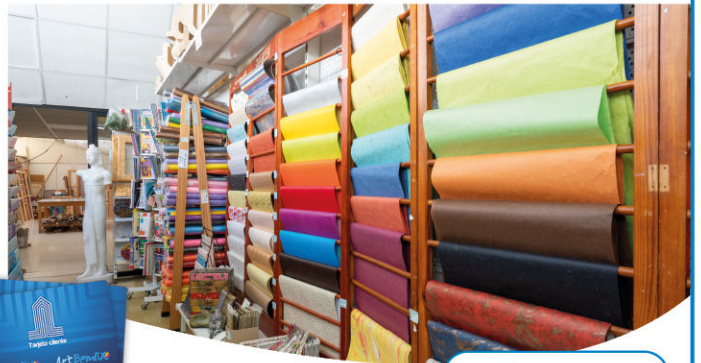

Fabricación propia, pvc y aluminio.

Polígono Industrial Can Valero
C/ Poima, 13-B
☎ 871 048 581

encuétranos!!
EXPOSICIÓN Y TALLER

**5%
CASH BACK**

Bendix

75 años ofreciendo los mejores productos

Productos para **profesionales** al alcance de todos ✓