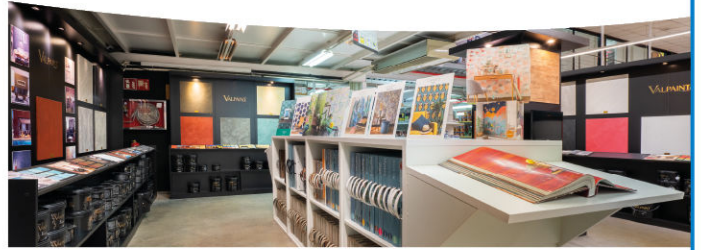

Fabricación propia, pvc y aluminio.

Polígono Industrial Can Valero
C/ Poima, 13-B
☎ 871 048 581

encuétranos!!
EXPOSICIÓN Y TALLER

**5%
CASH BACK**

Bendix

75 años ofreciendo los mejores productos

Productos para **profesionales** al alcance de todos ✓