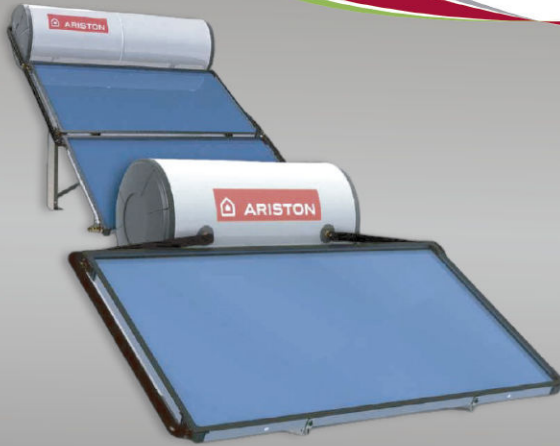

15% CASH BACK

KAIROS THERMO HF

Energía solar, ahorro real

 **ARISTON**

Elegancia, Eficiencia y Sencillez
¡por fin juntas!

Parrilla
jparrilla.es

Lanzarote:
Ctra. San Bartolomé, km. 1 - Arrecife
Tfno. 928 813 529
C/Blas Cabrera Topham, 72 - Arrecife
Tfno. 928 810 964