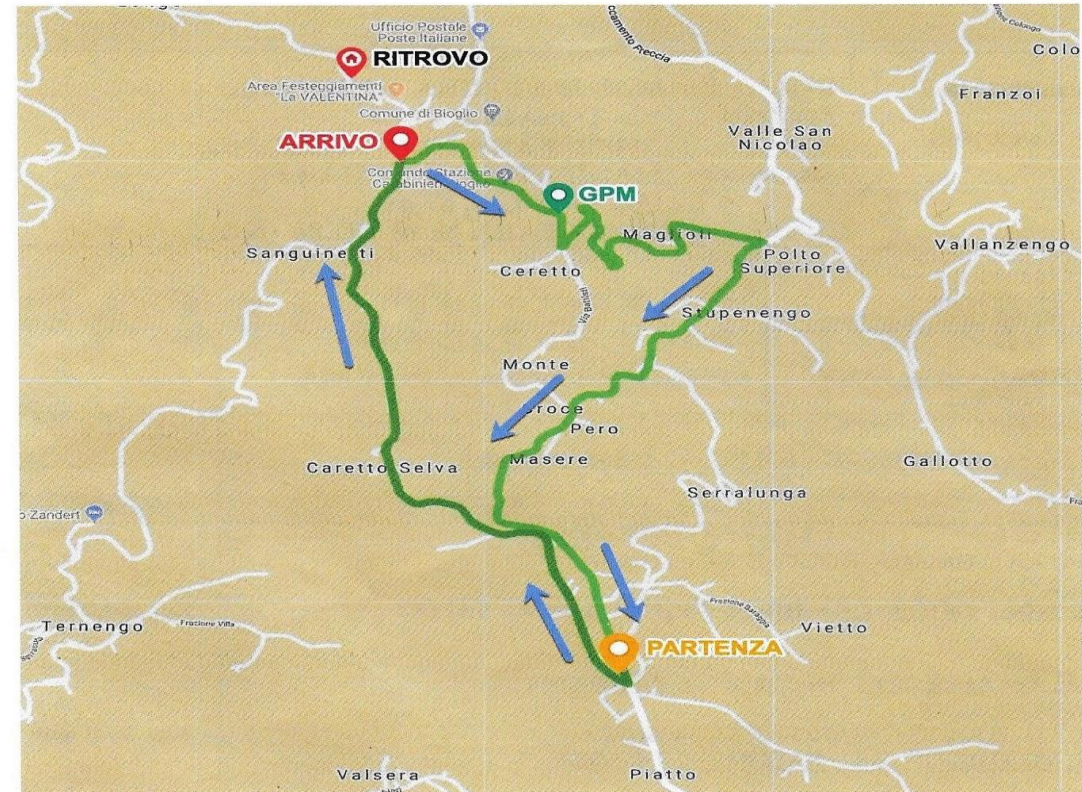

### TESSIORE

- 53 TESSIORE TOMMASO

Percorso da ripetere 9 volte, compreso il trasferimento, per un totale di 58 Km

Trasferimento: Bioglio, discesa Maglioli, Valle San Nicolao, Piatto

Partenza ufficiale: Piatto Circonvallazione

Arrivo: Bioglio