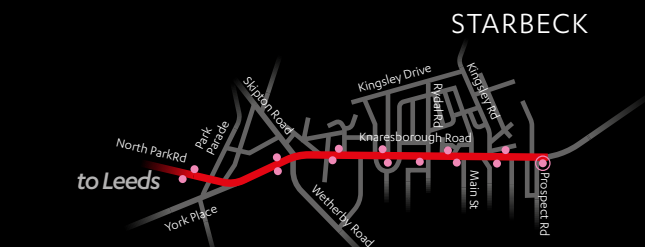

Some evening buses continue to Starbeck see the last page for details

TEMPORARY TIMETABLE FROM 5 JULY

Sundays

Leeds bus station stand 23			0815	0915	1000	1030	1100	1130	1200	1230	1300	1330	1400	1430	1500	1530	1600	1630	1700
Leeds New Briggate NI			0818	0918	1003	1033	1103	1133	1203	1233	1303	1333	1403	1433	1503	1533	1603	1633	1703
Moortown Street Lane Corner			0830	0930	1016	1046	1116	1146	1216	1246	1316	1346	1416	1446	1516	1545	1615	1645	1715
Harewood Harewood Arms			0841	0941	1027	1057	1127	1157	1227	1257	1327	1357	1427	1457	1527	1556	1626	1656	1726
Pannal Spacey Houses			0849	0949	1035	1105	1135	1205	1235	1305	1335	1405	1435	1505	1535	1604	1634	1704	1734
Oatlands Corner			0853	0953	1039	1109	1139	1209	1239	1309	1339	1409	1439	1509	1539	1608	1638	1708	1738
Harrogate bus station stand 8	<i>arr</i>		0905	1005	1051	1121	1151	1221	1251	1321	1351	1421	1451	1521	1551	1620	1650	1720	1750
	<i>dep</i>	0710	0810	0910	1010	1100	1200	1300	1400	1500	1600	1700	1800	1900	2000	2100	2200	2300	2400
The Hydro		0716	0816	0916	1016	1107	1207	1307	1407	1507	1607	1707	1807	1907	2007	2107	2207	2307	2407
Killinghall Three Horsehoes		0719	0819	0919	1019	1110	1210	1310	1410	1510	1610	1710	1810	1910	2010	2110	2210	2310	2410
Ripley Cross		0722	0822	0922	1022	1113	1213	1313	1413	1513	1613	1713	1813	1913	2013	2113	2213	2313	2413
South Stainley Red Lion		0725	0825	0925	1025	1117	1217	1317	1417	1517	1617	1717	1817	1917	2017	2117	2217	2317	2417
Wormald Green		0726	0826	0926	1026	1118	1218	1318	1418	1518	1618	1718	1818	1918	2018	2118	2218	2318	2418
Lead Lane		0732	0832	0932	1032	1124	1224	1324	1424	1524	1624	1724	1824	1924	2024	2124	2224	2324	2424
Ripon bus station stand 1		0740	0840	0940	1040	1132	1232	1332	1432	1532	1632	1732	1832	1932	2032	2132	2232	2332	2432

Some evening buses continue to Starbeck
see the last page for details

FROM HARROGATE NEIGHBOURHOODS

handy through buses to Leeds

TEMPORARY TIMETABLE FROM 5 JULY

from
Starbeck crossing

returning from
Leeds bus station