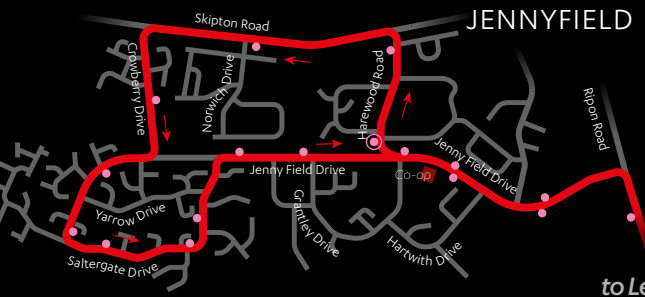

Some evening buses continue to Starbeck see the last page for details

TEMPORARY TIMETABLE FROM 5 JULY

Sundays

Leeds bus station stand 23			0815	0915	1000	1030	1100	1130	1200	1230	1300	1330	1400	1430	1500	1530	1600	1630	1700
Leeds New Briggate NI			0818	0918	1003	1033	1103	1133	1203	1233	1303	1333	1403	1433	1503	1533	1603	1633	1703
Moortown Street Lane Corner			0830	0930	1016	1046	1116	1146	1216	1246	1316	1346	1416	1446	1516	1545	1615	1645	1715
Harewood Harewood Arms			0841	0941	1027	1057	1127	1157	1227	1257	1327	1357	1427	1457	1527	1556	1626	1656	1726
Pannal Spacey Houses			0849	0949	1035	1105	1135	1205	1235	1305	1335	1405	1435	1505	1535	1604	1634	1704	1734
Oatlands Corner			0853	0953	1039	1109	1139	1209	1239	1309	1339	1409	1439	1509	1539	1608	1638	1708	1738
Harrogate bus station stand 8	<i>arr</i>		0905	1005	1051	1121	1151	1221	1251	1321	1351	1421	1451	1521	1551	1620	1650	1720	1750
	<i>dep</i>	0710	0810	0910	1010	1100	1200	1300	1400	1500	1600	1700	1800	1900	2000	2100	2200	2300	2400
The Hydro		0716	0816	0916	1016	1107	1207	1307	1407	1507	1607	1707	1807	1907	2007	2107	2207	2307	2407
Killinghall Three Horsehoes		0719	0819	0919	1019	1110	1210	1310	1410	1510	1610	1710	1810	1910	2010	2110	2210	2310	2410
Ripley Cross		0722	0822	0922	1022	1113	1213	1313	1413	1513	1613	1713	1813	1913	2013	2113	2213	2313	2413
South Stainley Red Lion		0725	0825	0925	1025	1117	1217	1317	1417	1517	1617	1717	1817	1917	2017	2117	2217	2317	2417
Wormald Green		0726	0826	0926	1026	1118	1218	1318	1418	1518	1618	1718	1818	1918	2018	2118	2218	2318	2418
Lead Lane		0732	0832	0932	1032	1124	1224	1324	1424	1524	1624	1724	1824	1924	2024	2124	2224	2324	2424
Ripon bus station stand 1		0740	0840	0940	1040	1132	1232	1332	1432	1532	1632	1732	1832	1932	2032	2132	2232	2332	2432

Some evening buses continue to Starbeck
see the last page for details

FROM HARROGATE NEIGHBOURHOODS

handy through buses to Leeds

TEMPORARY TIMETABLE FROM 5 JULY

from
Starbeck crossing

returning from
Leeds bus station