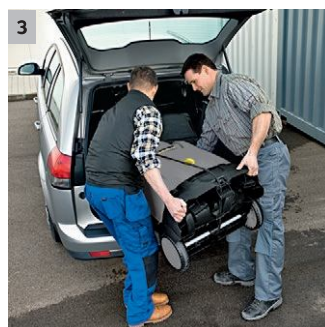

HDS 5/15 U

Modello base di idropulitrice a caldo dal prezzo competitivo. L'innovativo ed unico Design "Upright" - verticale- assicura mobilità ed ergonomicità.

0-1 h

EASY!Force

5x
LIFETIME
FULL CERAMIC
VALVE

1 x 360°
EASY!Lock

1

2

3

4

1 Design verticale

- Trasportabile anche su superfici sconnesse
- Grandi ruote

2 Filtro fine acqua

- Protegge la pompa dalle impurità.
- Estraibile facilmente

3 Compatta

- Compatta e salva spazio quando è riposta a fine lavoro
- Pompa anti perdita e serbatoio carburante pensati per lavorare anche in orizzontale

4 Risparmia tempo ed energia: pistola Alta Pressione EASY!Force e raccordi rapidi EASY!Lock

- Ed in ultimo: si lavora senza faticare grazie alla pistola alta pressione EASY!Force
- Raccordi rapidi EASY!Lock: durevoli e resistenti. Cinque volte più rapidi dei convenzionali raccordi a vite.