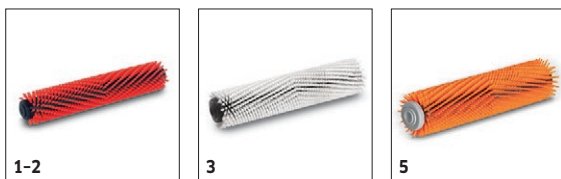

BR 30/4 C

■ La versione ADV prevede anche il tubo e la bocchetta di aspirazione

Dati tecnici

Codice prodotto	1.783-220.0	
EAN Code	4039784717862	
Ampiezza spazzolatura	mm	300
Ampiezza aspirazione	mm	300
Potenza assorbita	W	820
Serbatoio acqua pulita/sporca	l	4 / 4
Pressione spazzole	g/cm ²	100
Giri spazzole	rpm	1450
Resa di superficie teorica	m ² /h	200
Frequenza	Hz	50-60
Tensione	V	220-240
Peso	kg	11,5
Dimensioni (Lu x La x H)	mm	390 x 335 x 1180

Dotazione

Rullo spazzola	■
Sistema a doppio serbatoio	■
A cavo	■
Ruote di trasporto	■
2 barre d'aspirazione diritte	■
■ Incluso nella consegna	

ACCESSORI PER BR 30/4 C

1.783-220.0

		Codice prodotto	Durezza/ Tipologia spazzola	Lunghezza	Colore	Quantità	Prezzo	Descrizione	
Rullispazzola BR									
Rullo spazzola	1	4.762-428.0	medio	300 mm	rosso	1 Pezzo		Rullo spazzola rosso, medio. Lunghezza 300mm. Con meccanismo di montaggio a stella resistente all'usura. Per normali compiti di pulizia. Setole in poliammide, spessore 0.2mm, lunghezza 11.5mm.	■
	2	4.762-005.0	medio	300 mm	rosso	1 Pezzo			■
	3	4.762-452.0	morbido	300 mm	bianco	1 Pezzo		Rullo spazzola bianco, morbido. Lunghezza 300mm. Con meccanismo di montaggio a stella resistente all'usura. Per pulire e lucidare superfici delicate. Setole in poliammide, spessore 0.15mm, lunghezza 11.5mm.	□
	4	4.762-499.0	morbido	300 mm	blu	1 Pezzo			□
	5	4.762-484.0	alto/basso	300 mm	arancione	1 Pezzo			□

■ Incluso nella consegna □ Accessori disponibili

ACCESSORI PER BR 30/4 C

1.783-220.0

		Codice prodotto	Lunghezza	Colore	Quantità	Prezzo	Descrizione	
Barra d'aspirazione completa								
Squeegee	1	4.777-420.0	300 mm	blu	1 Pezzo			■
	2	4.777-008.0	300 mm	blu	1 Pezzo			■
	3	4.777-324.0	300 mm	grigio	1 Pezzo			□