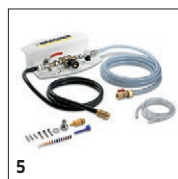

■ Incluso nella consegna Accessori disponibili

ACCESSORI PER BR 30/4 C 1.783-220.0

		Codice prodotto	Lunghezza	Colore	Quantità	Prezzo	Descrizione	
Varie								
	1	6.680-124.0	1,5 m		1 Pezzo		Tubo di rabbocco	<input type="checkbox"/>
	2	6.647-022.0	20 m		1 Pezzo		Prolunga cavo	<input type="checkbox"/>
	3	5.388-133.0			1 Pezzo		Kit di montaggio ecolzero	<input type="checkbox"/>
Kit Tappeti								
	4	2.783-005.0			1 Pezzo		Kit pulizia tappeti per BR 30/4 C	<input type="checkbox"/>
RM Dosierstation								
	5	2.641-811.0			1 Pezzo		DS3 Stazione dosaggio detergente	<input type="checkbox"/>