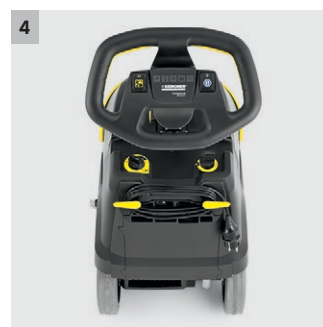

BD 38/12 C

Lavasciuga compatta IDEALE PER lavare ed asciugare aree di piccole dimensioni, anche più volte al giorno. Ideali per ristoranti, alberghi, piscine.

1 Tecnologia a disco affidabile

- Ottima sulle superfici lisce
- Utilizzabile con pad e dischi spazzola

- Il caricabatteria a bordo permette di ricaricare la macchina in ogni punto dove sia presente una presa di corrente
- Si ricarica completamente in tre ore, in un'ora si ricarica a metà. Si può ricaricare ovunque ci sia una presa di corrente.