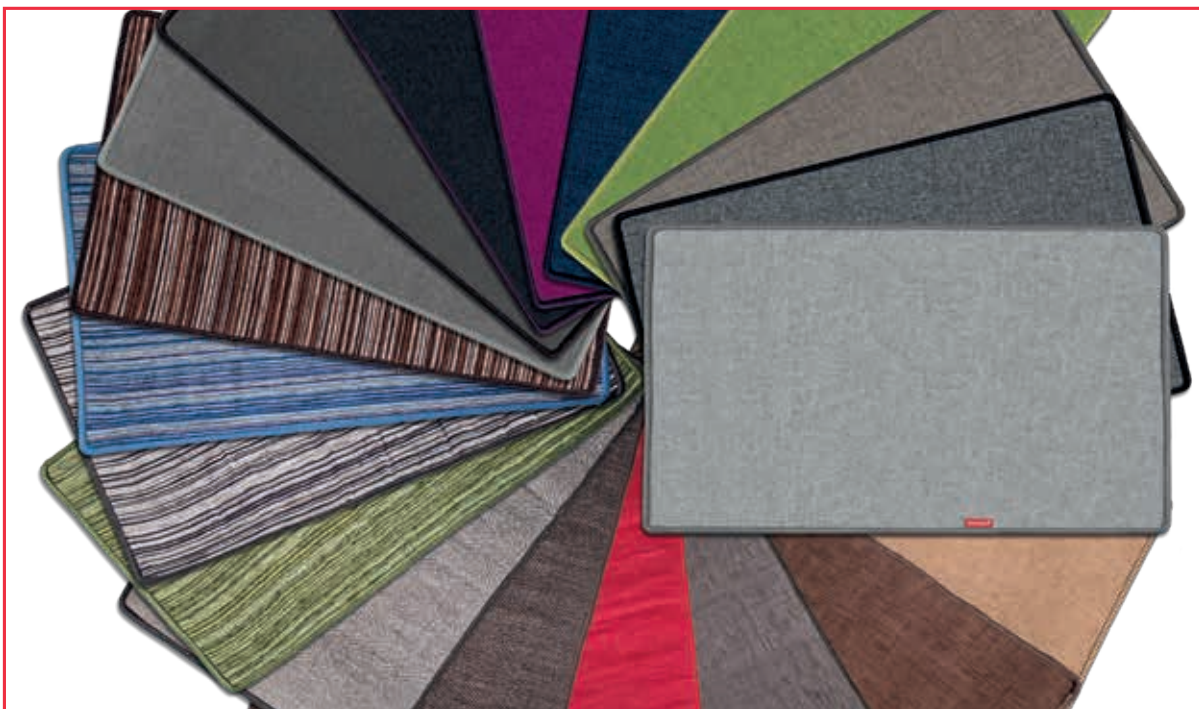

SCHEDA TECNICA
**TAPPETI
RISCALDANTI**

Indice

Dettaglio prodotto.....	1
Caratteristiche e dimensioni.....	2
Colori e decori disponibili	3

TAPPETI RISCALDANTI

Il tappeto riscaldante **Warmset Heating Carpet** è il sistema ideale per garantire un elevato **comfort** ai piedi e alle gambe in quelle situazioni dove si sta per ore seduti nella stessa posizione a **casa** e soprattutto in **ufficio**. Il tappeto riscaldante di Warmset è ottimo se posizionato sotto la scrivania, soprattutto per chi lavora molte ore seduto davanti al computer con la continua e fastidiosa sensazione di freddo. Grazie all'**innovativo sistema scaldante** brevettato da Warmset, al suo **spessore ridotto** e alla **cura dei tessuti** e delle cuciture, il tappetino unisce **tecnologia, comfort** e **design**.

Per il progetto, Warmset ha collaborato nel disegno e nelle finiture dell'Heating Carpet con l'architetto Ferruccio Tasinato. Il prodotto finito è disponibile nelle sue dimensioni standard 75×50 cm in colorazioni differenti. Il cavo di uscita trasparente, utilizzato anche nelle lampade di arredo, fa del tappetino un vero e proprio oggetto di **design italiano al 100%**.

CARATTERISTICHE E DIMENSIONI TAPPETI RISCALDANTI

Caratteristiche fisiche

Il Warmset Heating Carpet è un tappeto riscaldante adatto al riscaldamento e al comfort degli arti inferiori, disponibile in **5 gamme di tessuto**: Ciniglia, Danae, Fashion Ignifugo, Melange e Lana.

Si tratta di un **sistema multistrato** al cui interno è presente la tecnologia riscaldante di Warmset stesa su un supporto isolante. All'esterno troviamo il tessuto nella parte superiore del tappeto e un **PVC antiscivolo** nella parte inferiore.