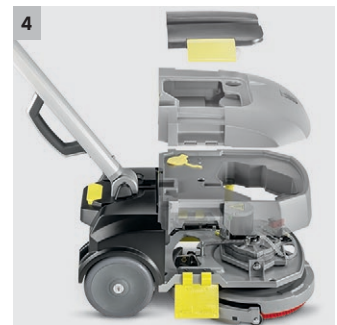

BD 30/4 C Bp Pack

La BD 30/4 C Bp Pack è una lavasciuga a disco, compatta e leggera utilizzabile su tutte le superfici. Funziona a batteria ed è pensata per superfici fino a 300 m².

1 Potente batteria agli ioni di litio inclusa in dotazione

- Senza manutenzione e con batterie più durevoli di quelle convenzionali
- Ricarica parziale ed intermedia

2 Dimensioni minime

- Salvaspazio
- Si può trasportare anche su utilitarie

3 Barra d'aspirazione curva

- Asciuga anche in curva
- Asciuga anche all'indietro

4 Componenti e materiali di alta qualità

- Carter e manico di alluminio di prima qualità
- Robusta e indistruttibile

BD 30/4 C Bp Pack

- Batteria agli ioni di litio
- Barra d'aspirazione curva
- Con disco spazzola