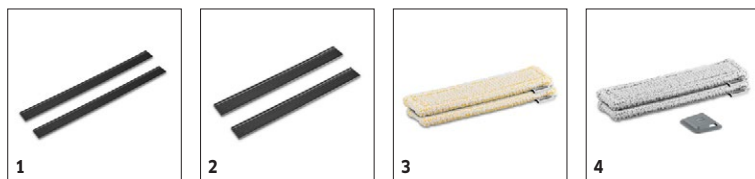

ACCESSORI PER WVP 10

1.633-550.0

KÄRCHER

		Codice prodotto	Menge				Prezzo	Descrizione	
Labbra di aspirazione									
Labbra di aspirazione grande (280mm)	1	2.633-005.0	2 Pezzo					Ricambio per labbra di aspirazione per i lavavetri WV 50 e WV75. Non graffia e non lascia strisce.	■
Tergivetro WV 50 (170mm)	2	2.633-104.0	2 Pezzo						■
Foderina in microfibra									
Panno in microfibra Indoor	3	2.633-130.0	2 Pezzo					Panno in microfibra con chiusura in velcro per la pulizia di qualsiasi superficie liscia.	■
Panno in microfibra Outdoor	4	2.633-131.0	2 Pezzo					Panno in microfibra con chiusura in velcro ideale per finestre esterne. Incluso Dirt scraper per lo sporco più ostinato.	□

■ Incluso nella consegna □ Accessori disponibili