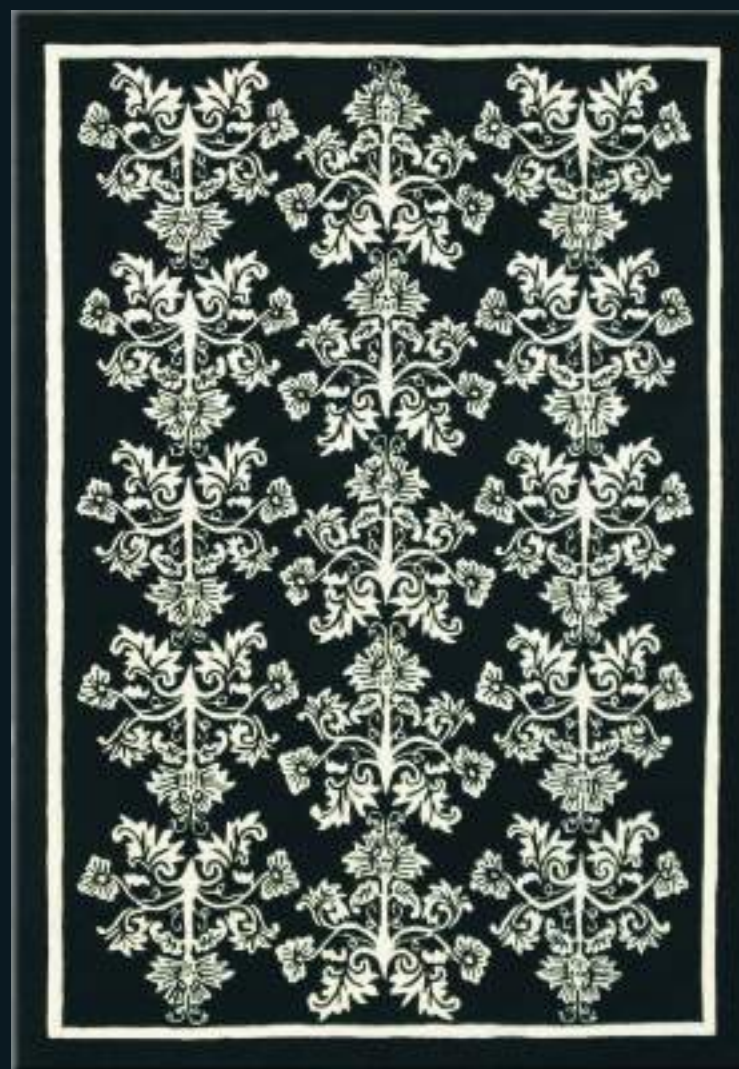

dis.06 black/white
misure disponibili / available sizes
140x200 / 170x240