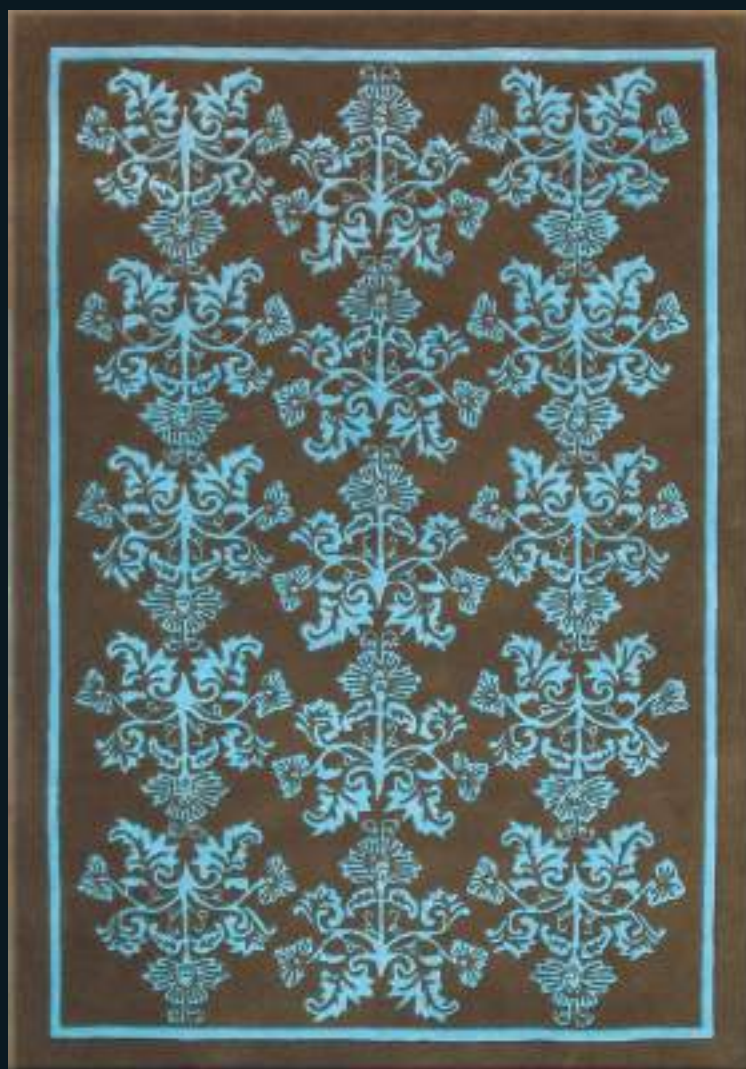

dis.04 black/green
misure disponibili
available sizes
140x200 / 170x240

dis.04 black/white
misure disponibili / available sizes
140x200 / 170x240

RUG&OUR
RUG AND RUG
HAND TUFTED

dis.05 *loft*

dis.05 green/fucsia
misure disponibili / available sizes
140x200 / 170x240

RUG&OUR
RUG AND RUG
HAND TUFTED

dis.06 *loft*

dis.06 brown/blue
misure disponibili / available sizes
140x200 / 170x240

dis.06 black/white
misure disponibili / available sizes
140x200 / 170x240

RUG&OUR
RUG AND RUG
HAND TUFTED