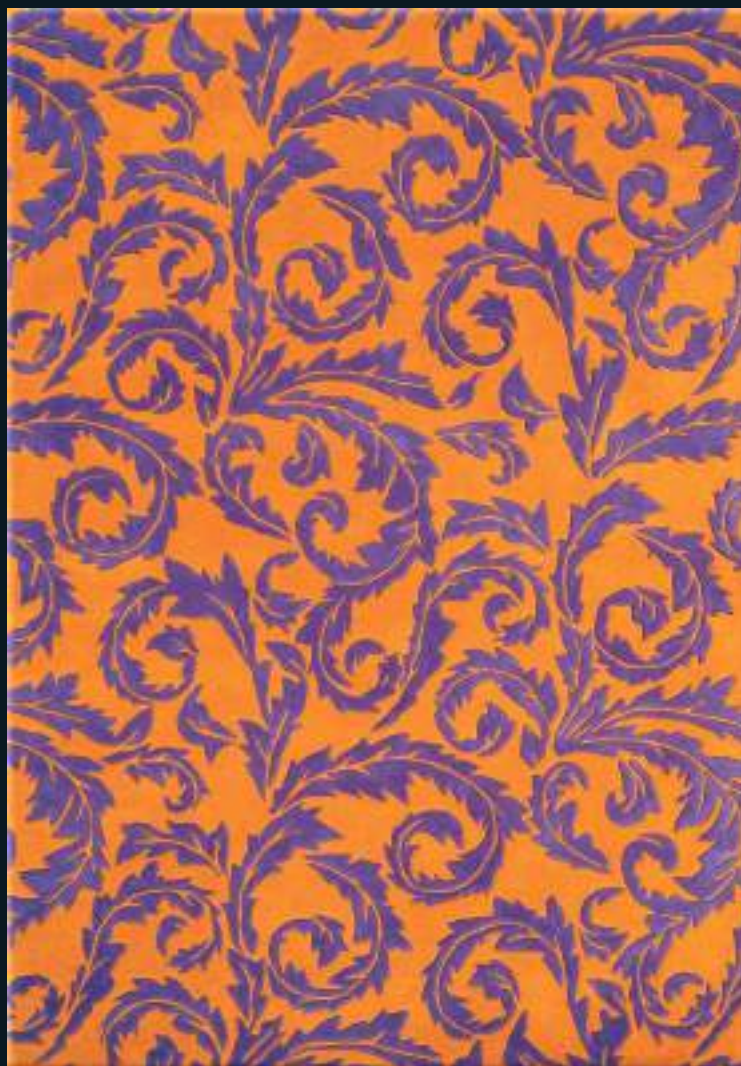

RUG&OUR
RUG AND RUG
HAND TUFTED

dis.06 *loft*

dis.06 brown/blue
misure disponibili / available sizes
140x200 / 170x240

dis.06 black/white
misure disponibili / available sizes
140x200 / 170x240

RUG&OUR
RUG AND RUG
HAND TUFTED

dis.07 *loft*

dis.07 orange/violet
misure disponibili / available sizes
140x200 / 170x240

RUG&OUR
RUG AND RUG
HANDTUFTED

dis.08 *loft*

dis.08 red
misure disponibili / available sizes
140x200 / 170x240

dis.08 white
misure disponibili / available sizes
140x200 / 170x240