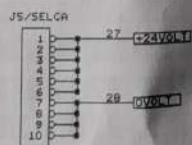

PDPX = MARCHIA CAMME !
 1 Fila 204-205-206 Solo 15ATI
 PONTICELLI IN APPARZIO, AL 27 (24Vdc)

AZIONAMENTI ASSI OK (LA FERIE È STATA COLLEGATA NELLA
 SERIE DELLA MARCHIA - USI, PULSIO PULSIFINO)
 SUL IN SI È STATO
 FORNITO IN 27 (24Vdc)

CAVO AAB

1 ✓
 3 ✓
 5 ✓
 (27) 7
 (28) 8

Alm

2
4
6
9

CAVO ALIMENTAZIONE

NUMERAZIONE	SEGNALE
1	27
2	23
3	100
4	107A
5	200A
6	104
7	24
8	800
9	801

CAVO VOLANTINO

COLORE	SEGNALE
ROSSO	15A
ROSSO-NERO	15B
ARANCIO	DM
ARANCIO-NERO	UP
VERDE	406
VERDE-NERO	409
GIALLO	420

CAVO 220V

TRIPOLARE DA 2.5

I.C.L. di	
Titolo	TRFP 10
Size Document Number	REV
B	
Date:	May 1, 1950 Sheet of

Connessioni
vaschetta 25pin /interfacce J10

1	1
2	3
3	5
4	7
5	9
6	11
7	13
8	15
9	17
10	19
11	21
12	23
13	25
14	2
15	4
16	6
17	8
18	10
19	12
20	14
21	16
22	18
23	20
24	22
25	24
26	26

d
i
a
m
1
5
b
i
u

I.C.L. di CAPUTO LUIGI	
Titolo	TRFP 10
File Document Number	
B	File j1019.fmt
Date	June 24, 1990 Sheet 01

ELENCO SEGNALI CAVI MULTIFILARI

NUMERO CAVO	SEGNALE	NUMERO CAVO	SEGNALE
1	208	1	27
2	209	2	23
3	218	3	104
4	219	4	105
5	220	5	106
6	221	6	24
7	200A	7	77
8	33A	8	200
9	34A	9	97
10	35A	10	98
11	1AB	11	108