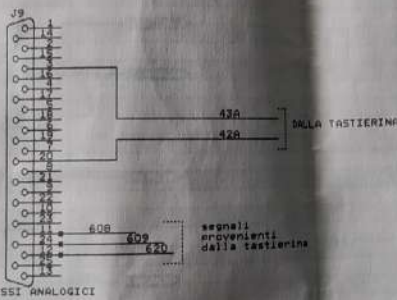

CAVO AAB

1 ✓
 3 ✓
 5 ✓
 (27) 7
 (28) 8

Alm

2
4
6
9

CAVO ALIMENTAZIONE

NUMERAZIONE	SEGNALE
1	27
2	23
3	100
4	107A
5	200A
6	104
7	24
8	800
9	801

CAVO VOLANTINO

COLORE	SEGNALE
ROSSO	15A
ROSSO-NERO	15B
ARANCIO	DM
ARANCIO-NERO	UP
VERDE	406
VERDE-NERO	409
GIALLO	420

CAVO 220V

TRIPOLARE DA 2.5

I.C.L. di	
Titolo	TRFP 10
Size Document Number	REV
B	
Date:	May 1, 1950 Sheet of

Connessioni
vaschetta 25pin /interfacce J10

1	1
2	3
3	5
4	7
5	9
6	11
7	13
8	15
9	17
10	19
11	21
12	23
13	25
14	2
15	4
16	6
17	8
18	10
19	12
20	14
21	16
22	18
23	20
24	22
25	24
26	26

d
i
a
m
1
5
b
i
u

I.C.L. di CAPUTO LUIGI	
Titolo	TRFP 10
File Document Number	
B	File j1019.fmt
Date	June 24, 1990 Sheet 01

ELENCO SEGNALI CAVI MULTIFILARI

NUMERO CAVO	SEGNALE	NUMERO CAVO	SEGNALE
1	208	1	27
2	209	2	23
3	218	3	104
4	219	4	105
5	220	5	106
6	221	6	24
7	200A	7	77
8	33A	8	200
9	34A	9	97
10	35A	10	98
11	1AB	11	108