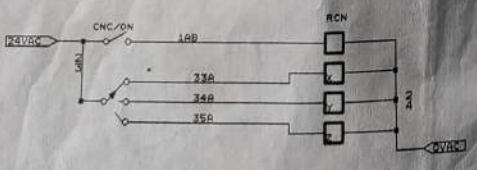

CAVO AAB

1 ✓
 3 ✓
 5 ✓
 (27) 7
 (28) 8

Alm

2
4
6
9

CAVO ALIMENTAZIONE

NUMERAZIONE	SEGNALE
1	27
2	23
3	100
4	107A
5	200A
6	104
7	24
8	800
9	801

CAVO VOLANTINO

COLORE	SEGNALE
ROSSO	15A
ROSSO-NERO	15B
ARANCIO	DM
ARANCIO-NERO	UP
VERDE	406
VERDE-NERO	409
GIALLO	420

CAVO 220V

TRIPOLARE DA 2.5

I.C.L. di	
Titolo	TRFP 10
Size Document Number	REV
B	
Date:	May 1, 1950 Sheet of

Connessioni
vaschetta 25pin /interfacce J10

1	1
2	3
3	5
4	7
5	9
6	11
7	13
8	15
9	17
10	19
11	21
12	23
13	25
14	2
15	4
16	6
17	8
18	10
19	12
20	14
21	16
22	18
23	20
24	22
25	24
26	26

d
i
a
m
1
5
b
i
u

I.C.L. di CAPUTO LUIGI	
Titolo	TRFP 10
File Document Number	
B	File j1019.fmt
Date	June 24, 1990 Sheet 01

ELENCO SEGNALI CAVI MULTIFILARI

NUMERO CAVO	SEGNALE	NUMERO CAVO	SEGNALE
1	208	1	27
2	209	2	23
3	218	3	104
4	219	4	105
5	220	5	106
6	221	6	24
7	200A	7	77
8	33A	8	200
9	34A	9	97
10	35A	10	98
11	1AB	11	108

CAVO MULTIPLO PER
VOLANTINO E JOG

COLORE FILO	SEGNALE
ROSSO	+15 VOLT
NERO	GND
BLU	DOWN
GIALLO	UP
VERDE	A40A
BIANCO	A30A

CAVO MULTIPLO PER
POTENZIOMETRI

NUMERAZIONE	SEGNALE
1	600
2	601
3	608
4	609
5	620
6	23A