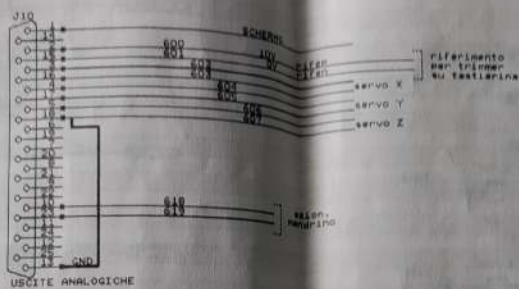

CAVO AAB

1 ✓
 3 ✓
 5 ✓
 (27) 7
 (28) 8

Alm

2
4
6
9

CAVO ALIMENTAZIONE

NUMERAZIONE	SEGNALE
1	27
2	23
3	100
4	107A
5	200A
6	104
7	24
8	800
9	801

CAVO VOLANTINO

COLORE	SEGNALE
ROSSO	15A
ROSSO-NERO	15B
ARANCIO	DM
ARANCIO-NERO	UP
VERDE	406
VERDE-NERO	409
GIALLO	420

CAVO 220V

TRIPOLARE DA 2.5

I.C.L. di	
Titolo	TRFP 10
Size Document Number	REV
B	
Date:	May 1, 1950 Sheet of

Connessioni
vaschetta 25pin /interfacce J10

1	1
2	3
3	5
4	7
5	9
6	11
7	13
8	15
9	17
10	19
11	21
12	23
13	25
14	2
15	4
16	6
17	8
18	10
19	12
20	14
21	16
22	18
23	20
24	22
25	24
26	26

d
i
a
m
1
5
b
i
u

I.C.L. di CAPUTO LUIGI	
Titolo	TRFP 10
File Document Number	
B	File j1019.fmt
Date	June 24, 1990 Sheet 01

ELENCO SEGNALI CAVI MULTIFILARI

NUMERO CAVO	SEGNALE	NUMERO CAVO	SEGNALE
1	208	1	27
2	209	2	23
3	218	3	104
4	219	4	105
5	220	5	106
6	221	6	24
7	200A	7	77
8	33A	8	200
9	34A	9	97
10	35A	10	98
11	1AB	11	108

CAVO MULTIPLO PER
VOLANTINO E JOG

COLORE FILO	SEGNALE
ROSSO	+15 VOLT
NERO	GND
BLU	DOWN
GIALLO	UP
VERDE	A40A
BIANCO	A30A

CAVO MULTIPLO PER
POTENZIOMETRI

NUMERAZIONE	SEGNALE
1	600
2	601
3	608
4	609
5	620
6	23A