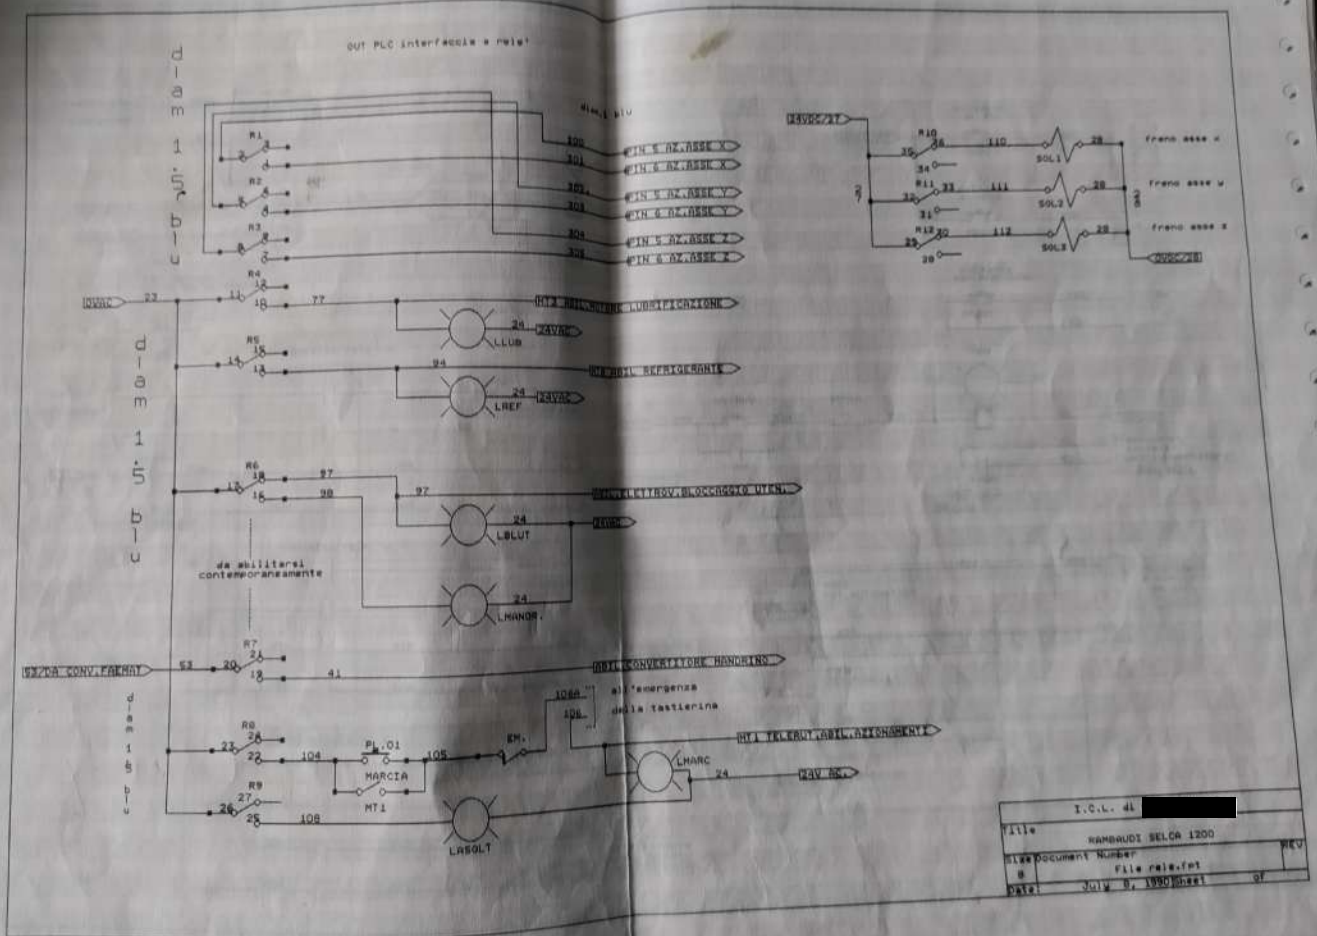

OUT PLC interfaccia a relè

I.C.L. di	
File	NAMRUOI SELCA 1200
File Document Number	File relè.rpt
Date	July 8, 1980