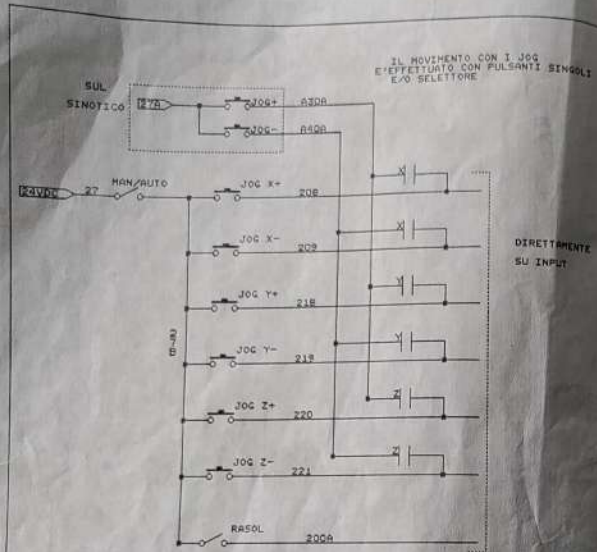

CAVO AAB

1 ✓
 3 ✓
 5 ✓
 (27) 7
 (28) 8

Alm

2
4
6
9

CAVO ALIMENTAZIONE

NUMERAZIONE	SEGNALE
1	27
2	23
3	100
4	107A
5	200A
6	104
7	24
8	800
9	801

CAVO VOLANTINO

COLORE	SEGNALE
ROSSO	15A
ROSSO-NERO	15B
ARANCIO	DM
ARANCIO-NERO	UP
VERDE	406
VERDE-NERO	409
GIALLO	420

CAVO 220V

TRIPOLARE DA 2.5

I.C.L. di	
Titolo	TRFP 10
Size Document Number	REV
B	
Date:	May 1, 1950 Sheet of

Connessioni
vaschetta 25pin /interfacce J10

1	1
2	3
3	5
4	7
5	9
6	11
7	13
8	15
9	17
10	19
11	21
12	23
13	25
14	2
15	4
16	6
17	8
18	10
19	12
20	14
21	16
22	18
23	20
24	22
25	24
26	26

d
i
a
m
1
5
b
i
u

I.C.L. di CAPUTO LUIGI	
Titolo	TRFP 10
File Document Number	
B	File j1019.fmt
Date	June 24, 1990 Sheet 01

ELENCO SEGNALI CAVI MULTIFILARI

NUMERO CAVO	SEGNALE	NUMERO CAVO	SEGNALE
1	208	1	27
2	209	2	23
3	218	3	104
4	219	4	105
5	220	5	106
6	221	6	24
7	200A	7	77
8	33A	8	200
9	34A	9	97
10	35A	10	98
11	1AB	11	108

CAVO MULTIPLO PER
VOLANTINO E JOG

COLORE FILO	SEGNALE
ROSSO	+15 VOLT
NERO	GND
BLU	DOWN
GIALLO	UP
VERDE	A40A
BIANCO	A30A

CAVO MULTIPLO PER
POTENZIOMETRI

NUMERAZIONE	SEGNALE
1	600
2	601
3	608
4	609
5	620
6	23A