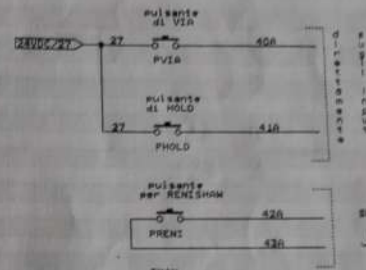

PDPX = MARCHIA CAMME !
 1 Fila 204-205-206 Solo 15ATI
 PONTICELLI IN APPARZIO, AL 27 (24Vdc)

AZIONAMENTI ASSI OK (LA FERIE È STATA COLLEGATA NELLA
 SERIE DELLA MARCHIA - USI, PULSIO PULSIFINO)
 SUL IN SI È STATO
 FORNITO IN 27 (24Vdc)

I.C.L.	
File	RAMBOLDI SELCA 1200
Size Document Number	B
File	inaj3.rtf
Date:	October 29, 1980 08:51

OUT PLC interfaccia a relè

I.C.L. di	
File	NAMRUOI SELCA 1200
File Document Number	File relè.rpt
Date	July 8, 1980

CAVO 220V

TRIPOLARE DA 2.5

I.C.L. di	
Titolo	TRFP 10
Size Document Number	REV
B	
Date:	May 1, 1950 Sheet of

Connessioni
vaschetta 25pin /interfacce J10

1	1
2	3
3	5
4	7
5	9
6	11
7	13
8	15
9	17
10	19
11	21
12	23
13	25
14	2
15	4
16	6
17	8
18	10
19	12
20	14
21	16
22	18
23	20
24	22
25	24
26	26

d
i
a
m
1
5
b
i
u

I.C.L. di CAPUTO LUIGI	
Titolo	TRFP 10
File Document Number	
B	File j1019.fmt
Date	June 24, 1990 Sheet 01

ELENCO SEGNALI CAVI MULTIFILARI

NUMERO CAVO	SEGNALE	NUMERO CAVO	SEGNALE
1	208	1	27
2	209	2	23
3	218	3	104
4	219	4	105
5	220	5	106
6	221	6	24
7	200A	7	77
8	33A	8	200
9	34A	9	97
10	35A	10	98
11	1AB	11	108