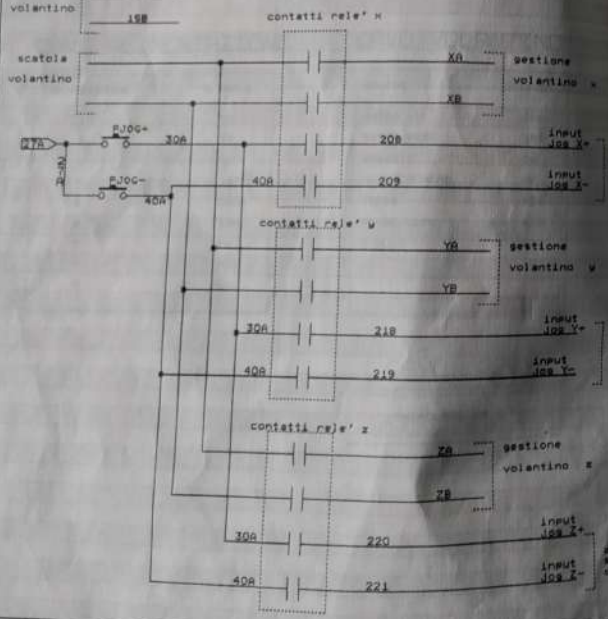

Size	Document Number	REV
B		
Date	July 8, 1990	sheet of