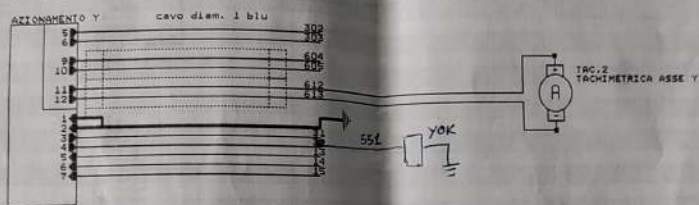

CAVO AAB

1 ✓
 3 ✓
 5 ✓
 (27) 7
 (28) 8

Alm

2
4
6
9

CAVO ALIMENTAZIONE

NUMERAZIONE	SEGNALE
1	27
2	23
3	100
4	107A
5	200A
6	104
7	24
8	800
9	801

CAVO VOLANTINO

COLORE	SEGNALE
ROSSO	15A
ROSSO-NERO	15B
ARANCIO	DM
ARANCIO-NERO	UP
VERDE	406
VERDE-NERO	409
GIALLO	420

CAVO 220V

TRIPOLARE DA 2.5

I.C.L. di	
Titolo	TRFP 10
Size Document Number	REV
B	
Date:	May 1, 1950 Sheet of

Connessioni
vaschetta 25pin /interfacce J10

1	1
2	3
3	5
4	7
5	9
6	11
7	13
8	15
9	17
10	19
11	21
12	23
13	25
14	2
15	4
16	6
17	8
18	10
19	12
20	14
21	16
22	18
23	20
24	22
25	24
26	26

d
i
a
m
1
5
b
i
u

I.C.L. di CAPUTO LUIGI	
Titolo	TRFP 10
File Document Number	
B	File j1019.fmt
Date	June 24, 1990 Sheet 01

ELENCO SEGNALI CAVI MULTIFILARI

NUMERO CAVO	SEGNALE	NUMERO CAVO	SEGNALE
1	208	1	27
2	209	2	23
3	218	3	104
4	219	4	105
5	220	5	106
6	221	6	24
7	200A	7	77
8	33A	8	200
9	34A	9	97
10	35A	10	98
11	1AB	11	108