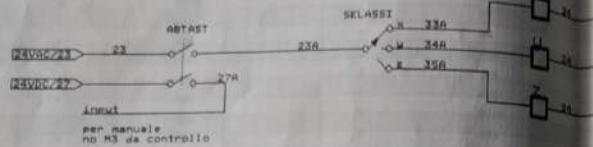

Size	Document Number	REV
B		
Date	July 8, 1990	sheet of