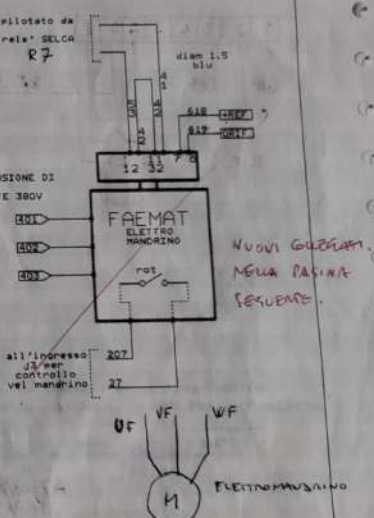

0161
7402

*NUOVI GUERIAN
NELLA PAGINA
SEGUENTE.*

*(IN DATA SIUSINO 24V SOTTILISSIMO
AZIONI MANDRINO CON INVERTER VASON)*

I C L		
Title		TRFP 10
Size/Document Number		REV
B		
Date	October 12, 1990	sheet of

PDPX = MARCHIA CAMME !
 1 Fila 204-205-206 Solo 15ATI
 PONTICELLI IN APPARZIO, AL 27 (24Vdc)

AZIONAMENTI ASSI OK (LA FERIE È STATA COLLEGATA NELLA
 SERIE DELLA MARCHIA - USI, PULSIO PULSIFINO)
 SUL IN SI È STATO
 FORNITO IN 27 (24Vdc)

CAVO AAB

1 ✓
 3 ✓
 5 ✓
 (27) 7
 (28) 8

Alm

2
4
6
9

CAVO ALIMENTAZIONE

NUMERAZIONE	SEGNALE
1	27
2	23
3	100
4	107A
5	200A
6	104
7	24
8	800
9	801

CAVO VOLANTINO

COLORE	SEGNALE
ROSSO	15A
ROSSO-NERO	15B
ARANCIO	DM
ARANCIO-NERO	UP
VERDE	406
VERDE-NERO	409
GIALLO	420

CAVO 220V

TRIPOLARE DA 2.5

I.C.L. di	
Titolo	TRFP 10
Size Document Number	REV
B	
Date:	May 1, 1950 Sheet of

Connessioni
vaschetta 25pin /interfacce J10

1	1
2	3
3	5
4	7
5	9
6	11
7	13
8	15
9	17
10	19
11	21
12	23
13	25
14	2
15	4
16	6
17	8
18	10
19	12
20	14
21	16
22	18
23	20
24	22
25	24
26	26