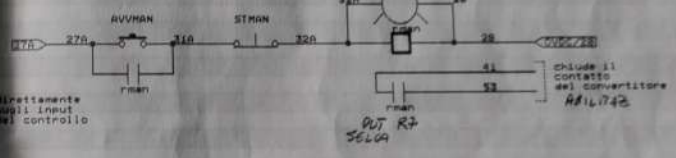

Size	Document Number	REV
B		
Date	July 8, 1990	sheet of