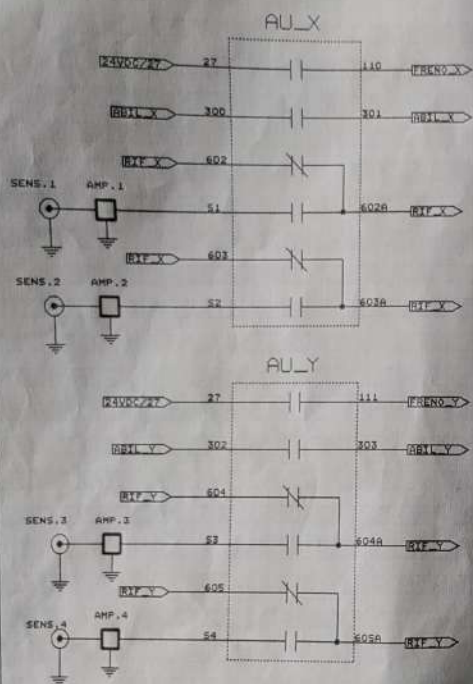

CAVO AAB

1 ✓
 3 ✓
 5 ✓
 (27) 7
 (28) 8

Alm

2
4
6
9

CAVO ALIMENTAZIONE

NUMERAZIONE	SEGNALE
1	27
2	23
3	100
4	107A
5	200A
6	104
7	24
8	800
9	801

CAVO VOLANTINO

COLORE	SEGNALE
ROSSO	15A
ROSSO-NERO	15B
ARANCIO	DM
ARANCIO-NERO	UP
VERDE	406
VERDE-NERO	409
GIALLO	420

CAVO 220V

TRIPOLARE DA 2.5

I.C.L. di	
Titolo	TRFP 10
Size Document Number	REV
B	
Date:	May 1, 1950 Sheet of

Connessioni
vaschetta 25pin /interfacce J10

1	1
2	3
3	5
4	7
5	9
6	11
7	13
8	15
9	17
10	19
11	21
12	23
13	25
14	2
15	4
16	6
17	8
18	10
19	12
20	14
21	16
22	18
23	20
24	22
25	24
26	26

d
i
a
m
1
5
b
i
u

I.C.L. di CAPUTO LUIGI	
Titolo	TRFP 10
File Document Number	
B	File j1019.fmt
Date	June 24, 1990 Sheet 01

ELENCO SEGNALI CAVI MULTIFILARI

NUMERO CAVO	SEGNALE	NUMERO CAVO	SEGNALE
1	208	1	27
2	209	2	23
3	218	3	104
4	219	4	105
5	220	5	106
6	221	6	24
7	200A	7	77
8	33A	8	200
9	34A	9	97
10	35A	10	98
11	1AB	11	108

CAVO MULTIPLO PER
VOLANTINO E JOG

COLORE FILO	SEGNALE
ROSSO	+15 VOLT
NERO	GND
BLU	DOWN
GIALLO	UP
VERDE	A40A
BIANCO	A30A

CAVO MULTIPLO PER
POTENZIOMETRI

NUMERAZIONE	SEGNALE
1	600
2	601
3	608
4	609
5	620
6	23A