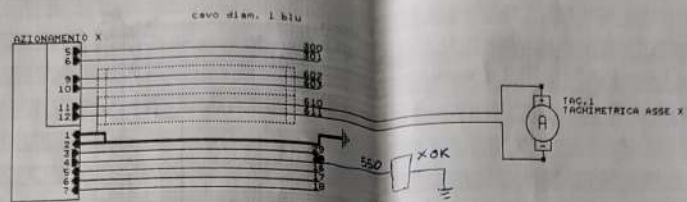

CAVO AAB

1 ✓
 3 ✓
 5 ✓
 (27) 7
 (28) 8

Alm

2
4
6
9

CAVO ALIMENTAZIONE

NUMERAZIONE	SEGNALE
1	27
2	23
3	100
4	107A
5	200A
6	104
7	24
8	800
9	801

CAVO VOLANTINO

COLORE	SEGNALE
ROSSO	15A
ROSSO-NERO	15B
ARANCIO	DM
ARANCIO-NERO	UP
VERDE	406
VERDE-NERO	409
GIALLO	420

CAVO 220V

TRIPOLARE DA 2.5

I.C.L. di	
Titolo	TRFP 10
Size Document Number	REV
B	
Date:	May 1, 1950 Sheet of

Connessioni
vaschetta 25pin /interfacce J10

1	1
2	3
3	5
4	7
5	9
6	11
7	13
8	15
9	17
10	19
11	21
12	23
13	25
14	2
15	4
16	6
17	8
18	10
19	12
20	14
21	16
22	18
23	20
24	22
25	24
26	26

d
i
a
m
1
5
b
i
u

I.C.L. di CAPUTO LUIGI	
Titolo	TRFP 10
File Document Number	
B	File j1019.fmt
Date	June 24, 1990 Sheet 01

ELENCO SEGNALI CAVI MULTIFILARI

NUMERO CAVO	SEGNALE	NUMERO CAVO	SEGNALE
1	208	1	27
2	209	2	23
3	218	3	104
4	219	4	105
5	220	5	106
6	221	6	24
7	200A	7	77
8	33A	8	200
9	34A	9	97
10	35A	10	98
11	1AB	11	108