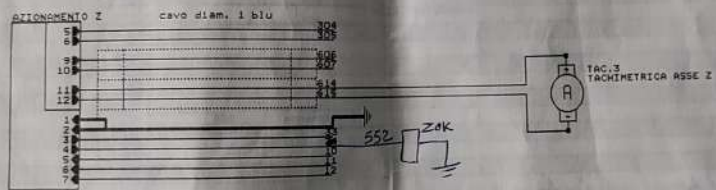

Size	Document Number	REV
B		
Date	July 8, 1990	sheet of

CAVO PER JOG

NUMERAZIONE	SEGNALE
1	030A
2	410A
3	33A
4	34A
5	35A
6	40A
7	41A
8	42A
9	43A

CAVO LAMPADA

NUMERAZIONE	SEGNALE
1	77
2	84
3	87
4	90
5	108
6	109
7	200
8	230B
9	102

CAVO AAB

1 ✓
 3 ✓
 5 ✓
 (27) 7
 (28) 8

Alm

2
4
6
9

CAVO ALIMENTAZIONE

NUMERAZIONE	SEGNALE
1	27
2	23
3	100
4	107A
5	200A
6	104
7	24
8	800
9	801

CAVO VOLANTINO

COLORE	SEGNALE
ROSSO	15A
ROSSO-NERO	15B
ARANCIO	DM
ARANCIO-NERO	UP
VERDE	406
VERDE-NERO	409
GIALLO	420

CAVO 220V

TRIPOLARE DA 2.5

I.C.L. di	
Titolo	TRFP 10
Size Document Number	REV
B	
Date:	May 1, 1950 Sheet of

Connessioni
vaschetta 25pin /interfacce J10

1	1
2	3
3	5
4	7
5	9
6	11
7	13
8	15
9	17
10	19
11	21
12	23
13	25
14	2
15	4
16	6
17	8
18	10
19	12
20	14
21	16
22	18
23	20
24	22
25	24
26	26

d
i
a
m
1
5
b
i
u

I.C.L. di CAPUTO LUIGI	
Titolo	TRFP 10
File Document Number	
B	File j1019.fmt
Date	June 24, 1990 Sheet 01

ELENCO SEGNALI CAVI MULTIFILARI

NUMERO CAVO	SEGNALE	NUMERO CAVO	SEGNALE
1	208	1	27
2	209	2	23
3	218	3	104
4	219	4	105
5	220	5	106
6	221	6	24
7	200A	7	77
8	33A	8	200
9	34A	9	97
10	35A	10	98
11	1AB	11	108