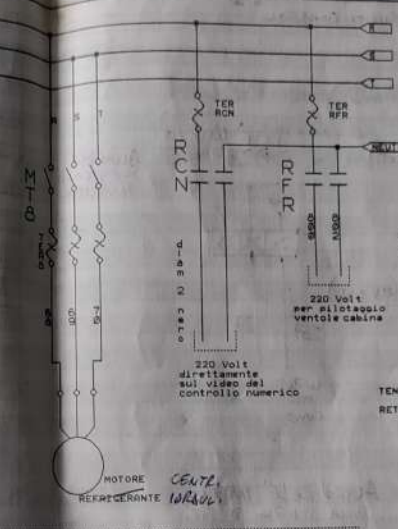

0161
7402

*NUOVI GUERIAN
NELLA PAGINA
SEGUENTE.*

*(IN DATA SIUSINO 24V SOTTILISSIMO
AZIONI MANDRINO CON INVERTER VASON)*

I C L		
Title		TRFP 10
Size/Document Number		REV
B		
Date	October 12, 1990	sheet of

PDPX = MARCHIA CAMME !
 1 Fila 204-205-206 Solo 15ATI
 PONTICELLI IN APPARZIO, AL 27 (24Vdc)

AZIONAMENTI ASSI OK (LA FERIE È STATA COLLEGATA NELLA
 SERIE DELLA MARCHIA - USI, PULSIO PULSIFINO)
 SUL IN SI È STATO
 FORNITO IN 27 (24Vdc)

CAVO AAB

1 ✓
 3 ✓
 5 ✓
 (27) 7
 (28) 8

Alm

2
4
6
9

CAVO ALIMENTAZIONE

NUMERAZIONE	SEGNALE
1	27
2	23
3	100
4	107A
5	200A
6	104
7	24
8	800
9	801

CAVO VOLANTINO

COLORE	SEGNALE
ROSSO	15A
ROSSO-NERO	15B
ARANCIO	DM
ARANCIO-NERO	UP
VERDE	406
VERDE-NERO	409
GIALLO	420

CAVO 220V

TRIPOLARE DA 2.5

I.C.L. di	
Titolo	TRFP 10
Size Document Number	REV
B	
Date:	May 1, 1950 Sheet of

Connessioni
vaschetta 25pin /interfacce J10

1	1
2	3
3	5
4	7
5	9
6	11
7	13
8	15
9	17
10	19
11	21
12	23
13	25
14	2
15	4
16	6
17	8
18	10
19	12
20	14
21	16
22	18
23	20
24	22
25	24
26	26