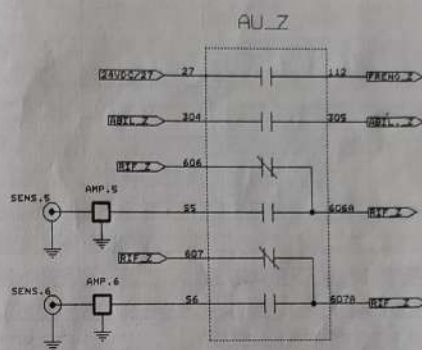

CAVO AAB

1 ✓
 3 ✓
 5 ✓
 (27) 7
 (28) 8

Alm

2
4
6
9

CAVO ALIMENTAZIONE

NUMERAZIONE	SEGNALE
1	27
2	23
3	100
4	107A
5	200A
6	104
7	24
8	800
9	801

CAVO VOLANTINO

COLORE	SEGNALE
ROSSO	15A
ROSSO-NERO	15B
ARANCIO	DM
ARANCIO-NERO	UP
VERDE	406
VERDE-NERO	409
GIALLO	420

CAVO 220V

TRIPOLARE DA 2.5

I.C.L. di	
Titolo	TRFP 10
Size Document Number	REV
B	
Date:	May 1, 1950 Sheet of

Connessioni
vaschetta 25pin /interfacce J10

1	1
2	3
3	5
4	7
5	9
6	11
7	13
8	15
9	17
10	19
11	21
12	23
13	25
14	2
15	4
16	6
17	8
18	10
19	12
20	14
21	16
22	18
23	20
24	22
25	24
26	26

d
i
a
m
1
5
b
i
u

I.C.L. di CAPUTO LUIGI	
Titolo	TRFP 10
File Document Number	
B	File j1019.fmt
Date	June 24, 1990 Sheet 01

ELENCO SEGNALI CAVI MULTIFILARI

NUMERO CAVO	SEGNALE	NUMERO CAVO	SEGNALE
1	208	1	27
2	209	2	23
3	218	3	104
4	219	4	105
5	220	5	106
6	221	6	24
7	200A	7	77
8	33A	8	200
9	34A	9	97
10	35A	10	98
11	1AB	11	108

CAVO MULTIPLO PER
VOLANTINO E JOG

COLORE FILO	SEGNALE
ROSSO	+15 VOLT
NERO	GND
BLU	DOWN
GIALLO	UP
VERDE	A40A
BIANCO	A30A

CAVO MULTIPLO PER
POTENZIOMETRI

NUMERAZIONE	SEGNALE
1	600
2	601
3	608
4	609
5	620
6	23A