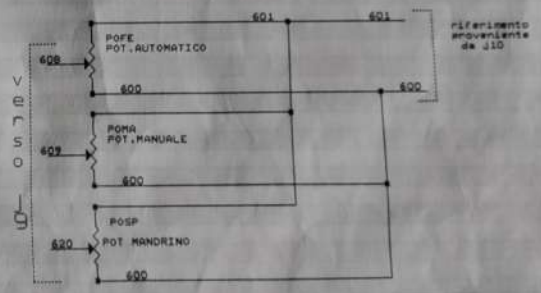

PDPX = MARCHIA CAMME !
 1 Fila 204-205-206 Solo 15ATI
 PONTICELLI IN APPARZIO, AL 27 (24Vdc)

AZIONAMENTI ASSI OK (LA FERIE È STATA COLLEGATA NELLA
 SERIE DELLA MARCHIA - USI, PULSIO PULSIFINO)
 SUL IN SI È STATO
 FORNITO IN 27 (24Vdc)

I.C.L.	
File	RAMBOLDI SELCA 1200
Size Document Number	B
File	inaj3.rtf
Date:	October 29, 1980 08:51

OUT PLC interfaccia a relè

I.C.L. di	
File	NAMRUOI SELCA 1200
File Document Number	File relè.rpt
Date	July 8, 1980

CAVO 220V

TRIPOLARE DA 2.5

I.C.L. di	
Titolo	TRFP 10
Size Document Number	REV
B	
Date:	May 1, 1950 Sheet of

Connessioni
vaschetta 25pin /interfacce J10

1	1
2	3
3	5
4	7
5	9
6	11
7	13
8	15
9	17
10	19
11	21
12	23
13	25
14	2
15	4
16	6
17	8
18	10
19	12
20	14
21	16
22	18
23	20
24	22
25	24
26	26

d
i
a
m
1
5
b
i
u

I.C.L. di CAPUTO LUIGI	
Titolo	TRFP 10
File Document Number	
B	File j1019.fmt
Date	June 24, 1990 Sheet 01

ELENCO SEGNALI CAVI MULTIFILARI

NUMERO CAVO	SEGNALE	NUMERO CAVO	SEGNALE
1	208	1	27
2	209	2	23
3	218	3	104
4	219	4	105
5	220	5	106
6	221	6	24
7	200A	7	77
8	33A	8	200
9	34A	9	97
10	35A	10	98
11	1AB	11	108