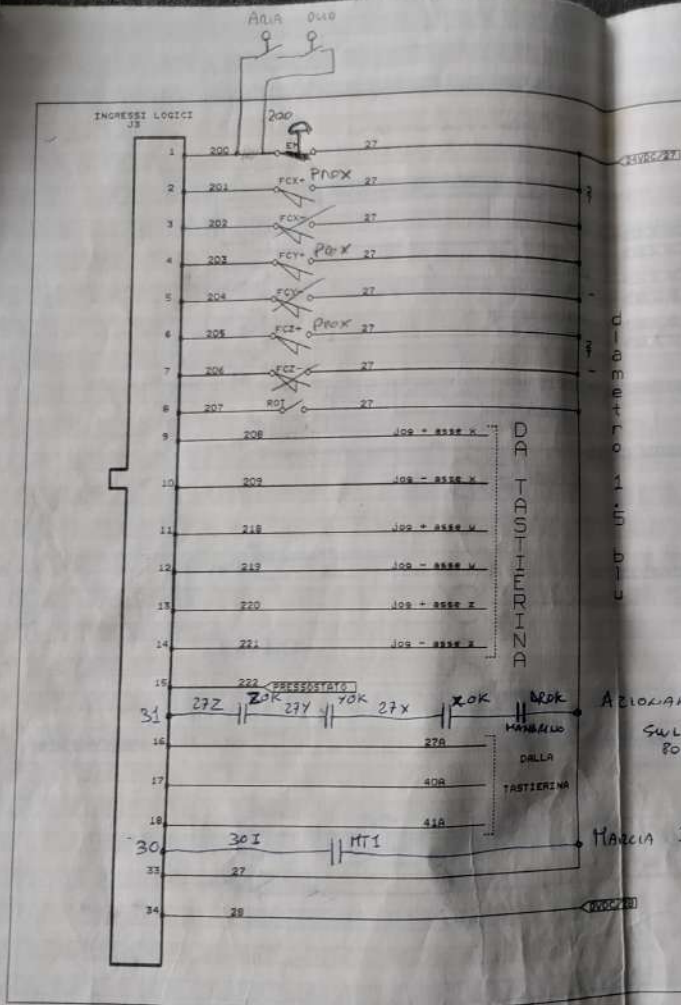

PDPX = MARCHIA CAMME !
 1 Fila 204-205-206 Solo 15ATI
 PONTICELLI IN APPARZIO, AL 27 (24Vdc)

AZIONAMENTI ASSI OK (LA FERIE È STATA COLLEGATA NELLA
 SERIE DELLA MARCHIA - USI, PULSIO PULSIFINO)
 SUL IN SI È STATO
 FORNITO IN 27 (24Vdc)

CAVO AAB

1 ✓
 3 ✓
 5 ✓
 (27) 7
 (28) 8

Alm

2
4
6
9

CAVO ALIMENTAZIONE

NUMERAZIONE	SEGNALE
1	27
2	23
3	100
4	107A
5	200A
6	104
7	24
8	800
9	801

CAVO VOLANTINO

COLORE	SEGNALE
ROSSO	15A
ROSSO-NERO	15B
ARANCIO	DM
ARANCIO-NERO	UP
VERDE	406
VERDE-NERO	409
GIALLO	420

CAVO 220V

TRIPOLARE DA 2.5

I.C.L. di	
Titolo	TRFP 10
Size Document Number	REV
B	
Date:	May 1, 1950 Sheet of

Connessioni
vaschetta 25pin /interfacce J10

1	1
2	3
3	5
4	7
5	9
6	11
7	13
8	15
9	17
10	19
11	21
12	23
13	25
14	2
15	4
16	6
17	8
18	10
19	12
20	14
21	16
22	18
23	20
24	22
25	24
26	26

CAVO MULTIPLO PER
VOLANTINO E JOG

COLORE FILO	SEGNALE
ROSSO	+15 VOLT
NERO	GND
BLU	DOWN
GIALLO	UP
VERDE	A40A
BIANCO	A30A

CAVO MULTIPLO PER
POTENZIOMETRI

NUMERAZIONE	SEGNALE
1	600
2	601
3	608
4	609
5	620
6	23A