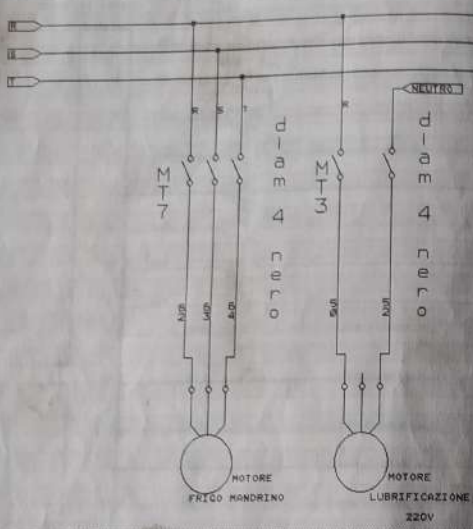

*NUOVI GUERIAN
NELLA PAGINA
SEGUENTE.*