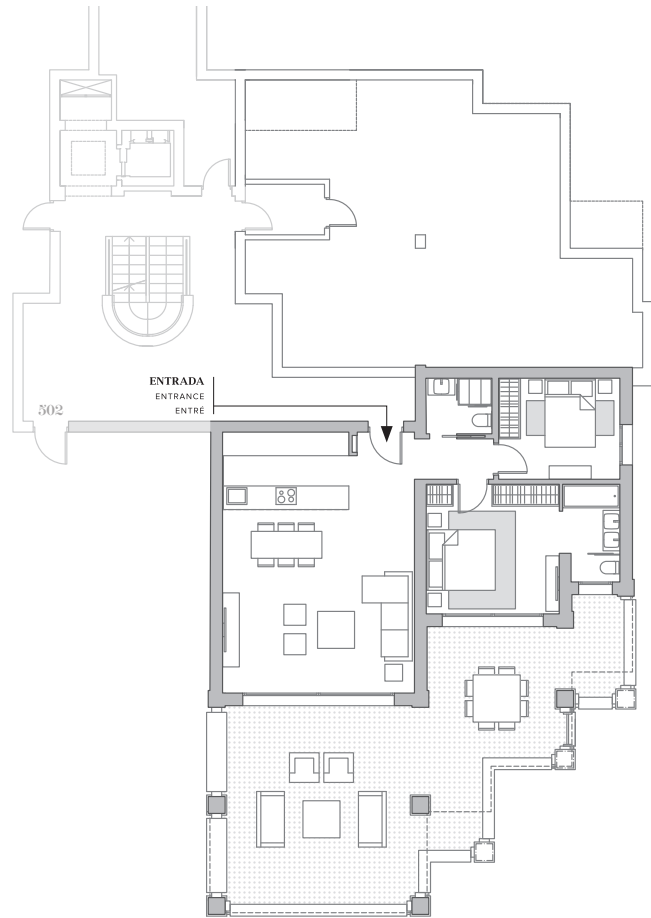

EDIFICIO 5

BUILDING 5 | BYGGNAD 5

PLANTA JARDÍN | GARDEN FLOOR | MARK PLAN

VIVIENDA | APARTMENT | LÄGENHET

Superficie	Total Area	Total Yta	97 m ²
Dormitorios	Bedrooms	Sovrum	2
Baños	Bathrooms	Badrum	2
Aseos	Toilets	Toalett	0
Porche	Covered Terrace	Täckt Terrass	64 m ²
Terrazas	Terraces	Terrasser	5 m ²
Jardín	Garden	Trädgård	240 m ²
Piscina	Pool	Pool	Sí/Yes/Ja