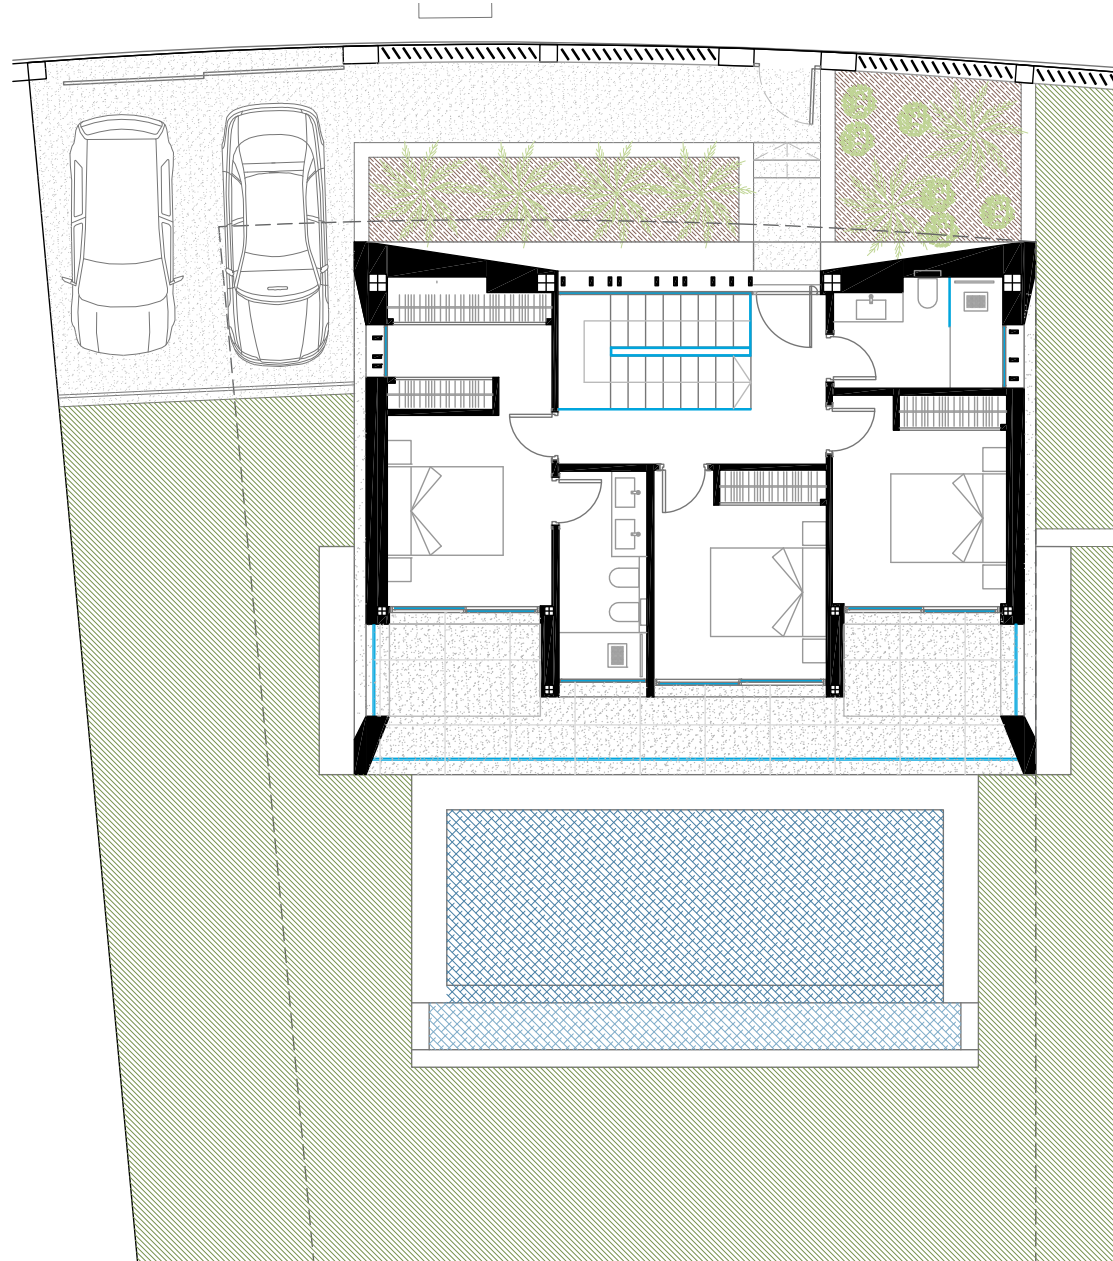

GROUND FLOOR *PLANTA BAJA*

Built area	<i>Superficie construida</i>	65,70 m <sup>2</sup>
Terraces	<i>Terraza</i>	101 m <sup>2</sup>
Pool	<i>Piscina</i>	25 m <sup>2</sup>

FIRST FLOOR *PRIMERA PLANTA*

Built area	<i>Superficie construida</i>	77 m <sup>2</sup>
Terraces	<i>Terraza</i>	20,40m <sup>2</sup>

BASEMENT (OPTIONAL) *SÓTANO (OPCIONAL)*

Built area	<i>Superficie construida</i>	80,86 m <sup>2</sup>
------------	------------------------------	----------------------

GROUND FLOOR | PLANTA BAJA

FIRST FLOOR | PRIMERA PLANTA