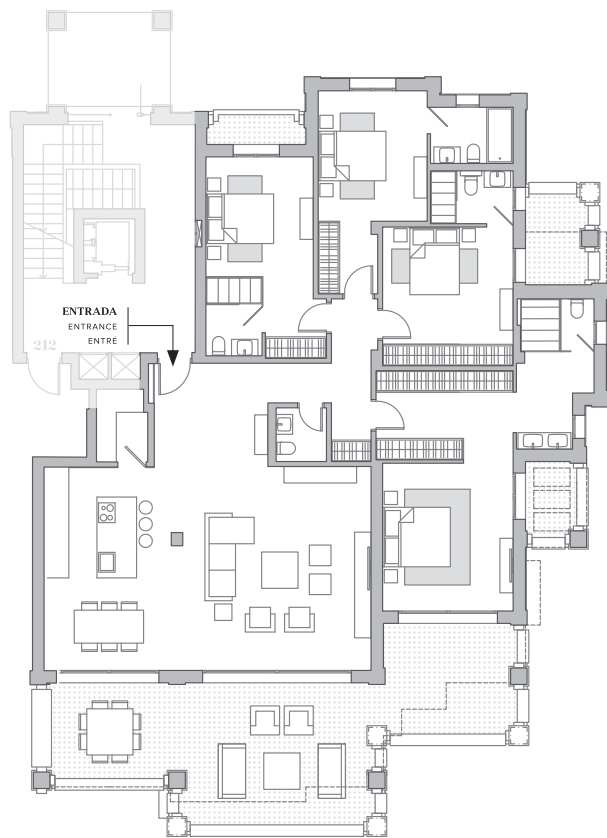

EDIFICIO 2

BUILDING 2 | BYGGNAD 2

PLANTA BAJA | GROUND FLOOR | BOTTENVÅNING

VIVIENDA

APARTMENT

LÄGENHET

Superficie	Total Area	Total Yta	218 m ²
Dormitorios	Bedrooms	Sovrum	4
Baños	Bathrooms	Badrum	4
Aseos	Toilets	Toalett	1
Porche	Covered Terrace	Täckt Terrass	51 m ²
Terrazas	Terraces	Terrasser	22 m ²
Jardín	Garden	Trädgård	69 m ²
Piscina	Pool	Pool	Sí/Yes/Ja