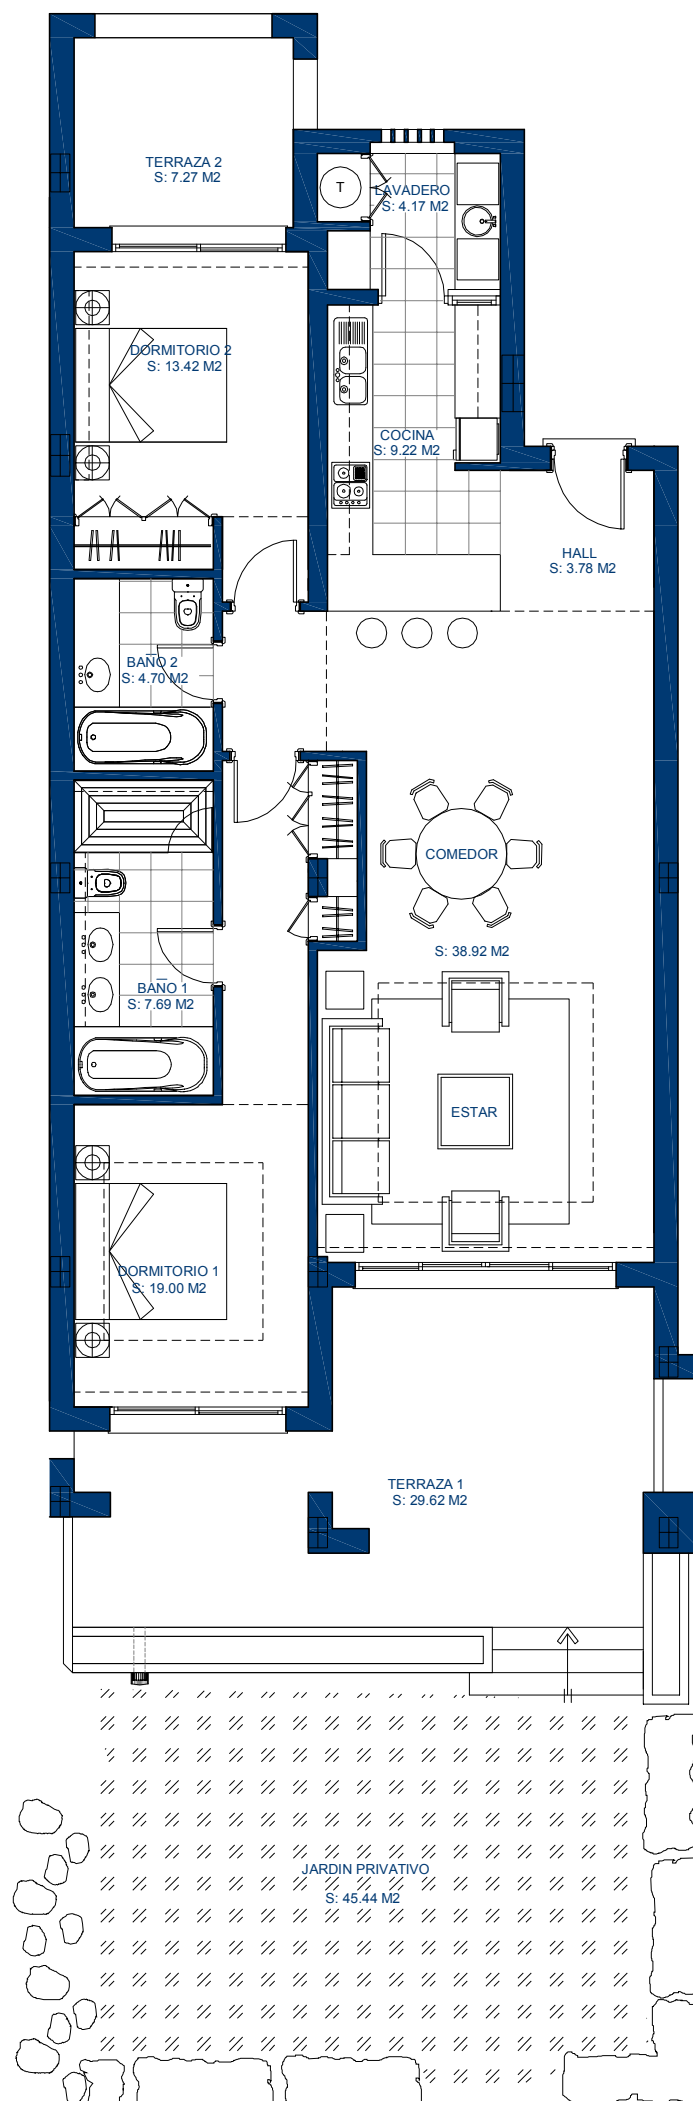

Escala 1 : 100

CUADRO DE SUPERFICIES

Hall	3.78 m2
Cocina	9.22 m2
Lavadero	4.17 m2
Comedor - Estar	38.92 m2
Dormitorio 1	19.00 m2
Dormitorio 2	13.42 m2
Baño 1	7.69 m2
Baño 2	4.70 m2
TOTAL ÚTIL INTERIOR	100.90 m2
Terraza 1	29.62 m2
Terraza 2	7.27 m2
TOTAL ÚTIL EXTERIOR	36.89 m2
ÚTIL TOTAL VIVIENDA	137.79 m2
CONSTRUIDA PROPIA	160.21 m2
CONSTRUIDA TOTAL	185.96 m2
Jardín Privativo	45.44 m2