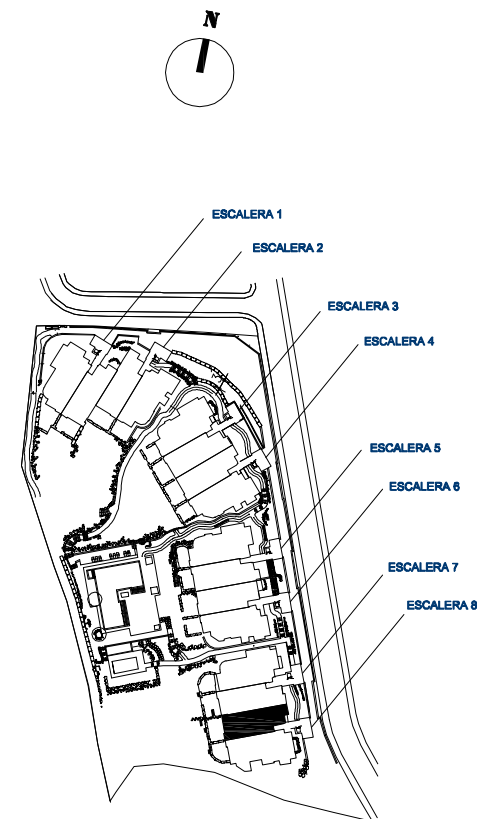

Escala 1 : 100

CUADRO DE SUPERFICIES

Hall	3.78 m2
Cocina	9.22 m2
Lavadero	4.17 m2
Comedor - Estar	38.92 m2
Dormitorio 1	19.00 m2
Dormitorio 2	13.42 m2
Baño 1	7.69 m2
Baño 2	4.70 m2
TOTAL ÚTIL INTERIOR	100.90 m2
Terraza 1	29.62 m2
Terraza 2	7.27 m2
TOTAL ÚTIL EXTERIOR	36.89 m2
ÚTIL TOTAL VIVIENDA	137.79 m2
CONSTRUIDA PROPIA	160.21 m2
CONSTRUIDA TOTAL	185.96 m2
Jardín Privativo	45.44 m2