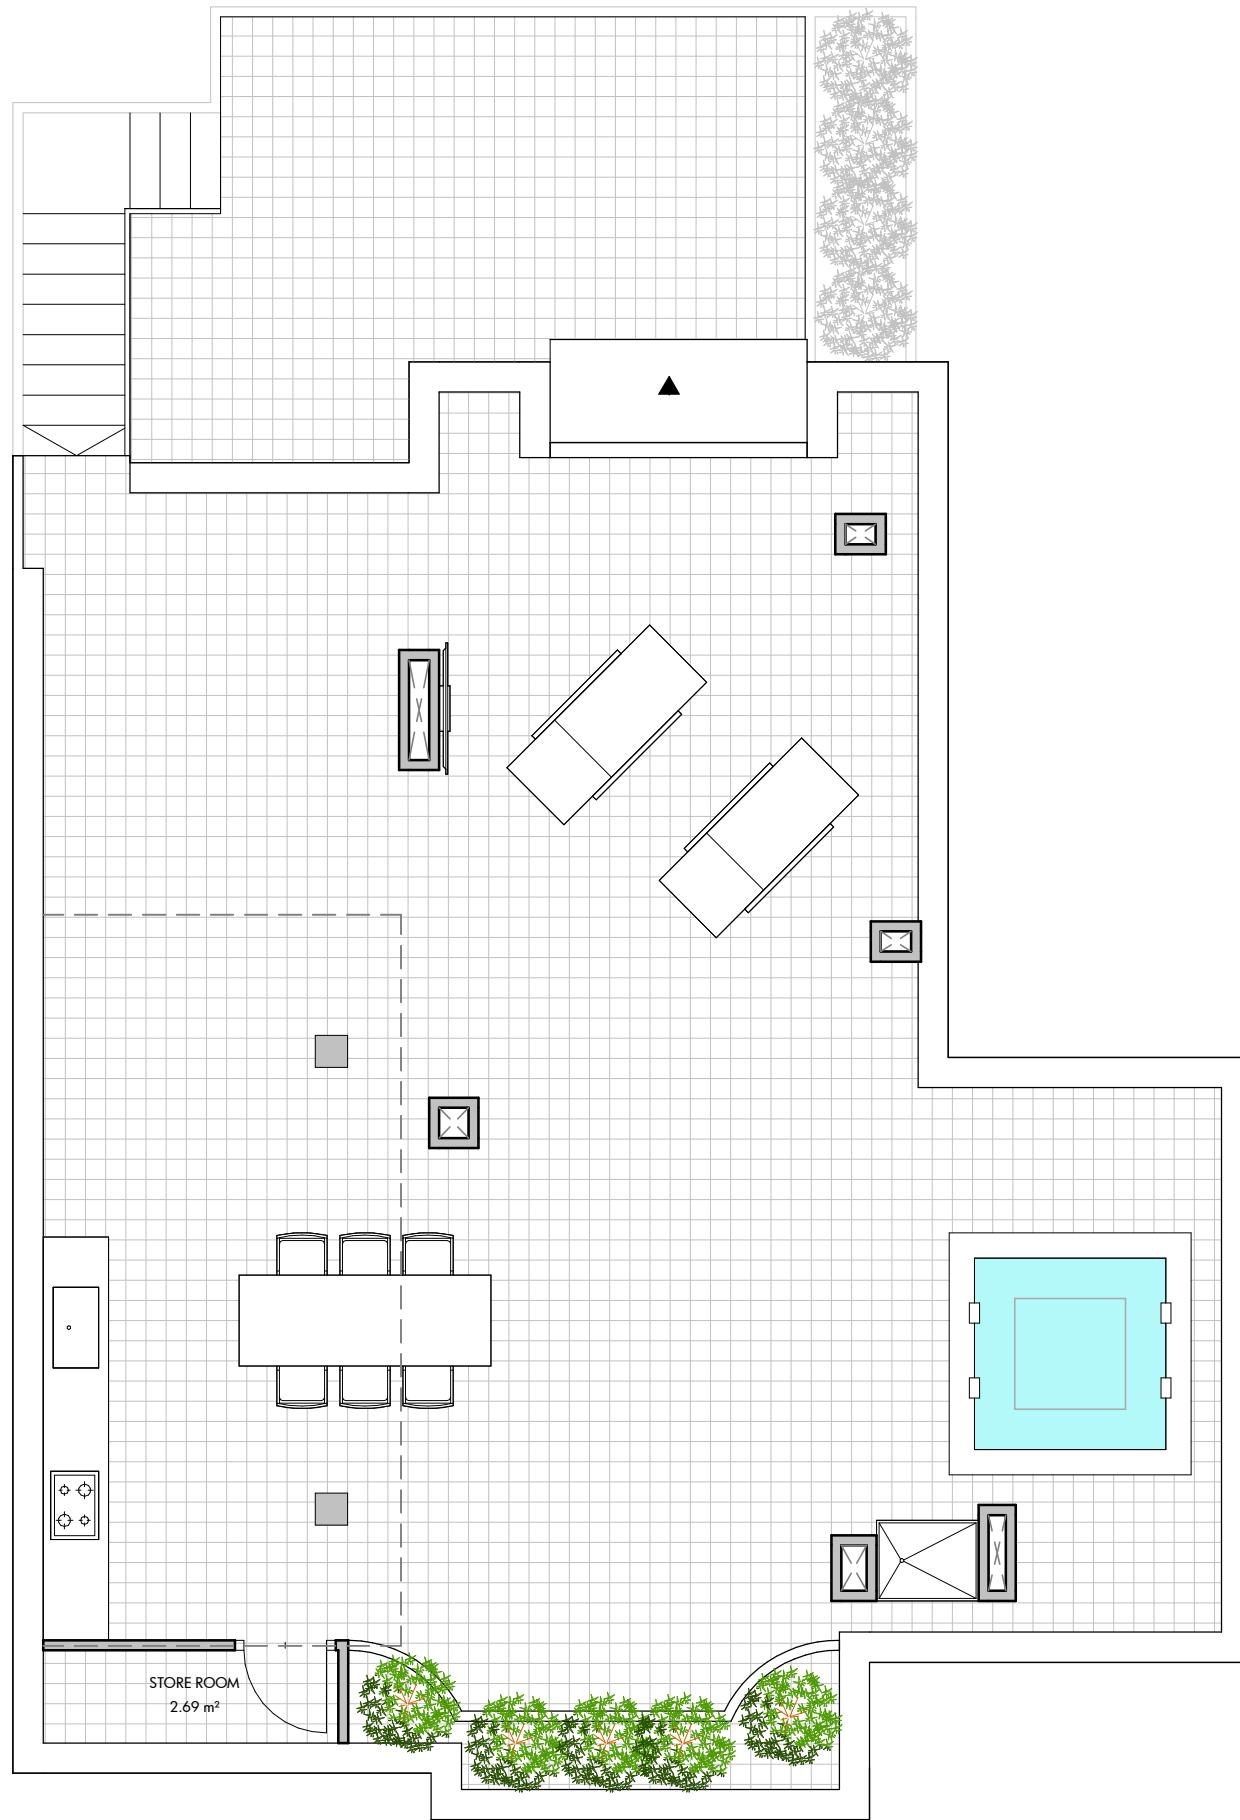

APARTAMENTO EN BAHÍA DEL Velerín.  
PLANTA ÁTICO. ESTEPONA. MÁLAGA

PLANO:

DISTRIBUCIÓN.

Nº DE PLANO:

**A-01.**

PROPIEDAD:

**PHOENIX COSTA INVEST. S. L.**  
**C/ 20B. Las Hiedras. Conjunto El Dorado, Local 3B.**  
**29660. Nueva Andalucía. Marbella. CIF. B 93626349**

ESCALA:

1-75

FECHA:

OCTUBRE 2020

APARTAMENTO EN BAHÍA DEL VELERÍN. PLANTA ÁTICO. ESTEPOÑA. MÁLAGA	
PLANO: TERRAZA ESTADO MODIFICADO.	Nº DE PLANO: <b>A-03</b>
PROPIEDAD: <b>PHOENIX COSTA INVEST. S. L.</b> <b>C/ 20B. Las Hiedras. Conjunto El Dorado, Local 3B.</b> <b>29660. Nueva Andalucía. Marbella. CIF. B 93626349</b>	ESCALA: 1-75 FECHA: OCTUBRE 2020