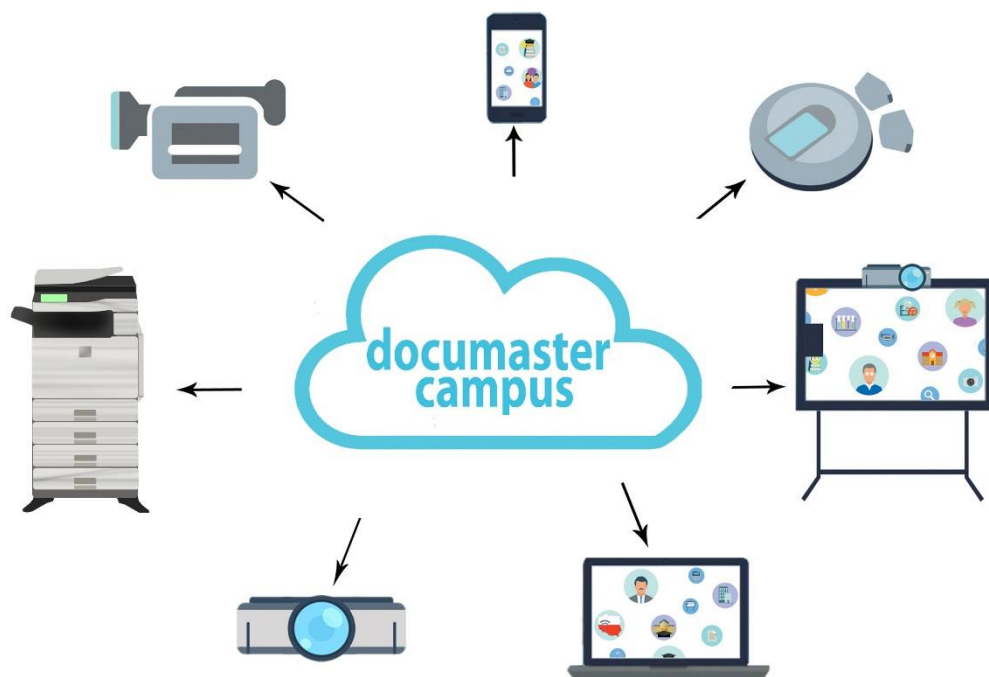

documaster campus

Mniej pracy dla nauczycieli i uczniów, więcej przyjemności z nauki

Documaster Campus to środowisko informatyczne typu chmurowego, wspomagające nowoczesną edukację. Pozwala gromadzić i dystrybuować materiały edukacyjne i naukowe, takie jak: podręczniki cyfrowe, zdigitalizowane książki, e-booki, cyfrowe zasoby wyższych uczelni, materiały własne nauczycieli i uczniów, filmy. Przechowywane materiały mogą być współdzielone i wykorzystywane przez użytkowników 24 godziny na dobę, w każdym miejscu posiadającym dostęp do Internetu.

Documaster Campus umożliwia komunikację między użytkownikami: uczniami, nauczycielami, rodzicami, naukowcami i przedsiębiorcami. Umożliwia współpracę między gronem pedagogicznym i naukowcami lokalnie oraz w całej Polsce, polegającą na wymianie scenariuszy do lekcji, doświadczeń oraz budowaniu bazy wiedzy i zarządzaniu nią. Oprogramowanie jest zintegrowane z Pakietem Microsoft Office 365 Edu.

W repozytorium Documaster Campus znajdują się cyfrowe zasoby naukowe najlepszych polskich uczelni wyższych, bibliotek i instytutów naukowych (kilkaset tysięcy zweryfikowanych haseł) oraz e-podręczniki MEN i materiały zgodne z podstawą programową.

Oprogramowanie integruje gromadzoną wiedzę z powszechnie używanymi w edukacji technologiami komunikacyjnymi i urządzeniami: komputerami, monitorami i tablicami interaktywnymi, smartfonami, tabletami, pracowniami językowymi, laboratoriami cyfrowymi, projektorami oraz wysokiej klasy sprzętem umożliwiającym tanie drukowanie, skanowanie, kopiowanie oraz OCR w samoobsługowym punkcie drukowania na terenie szkoły. Specjalne oprogramowanie urządzeń zapewnia znaczne oszczędności i brak awarii szkolnego systemu wydruków.