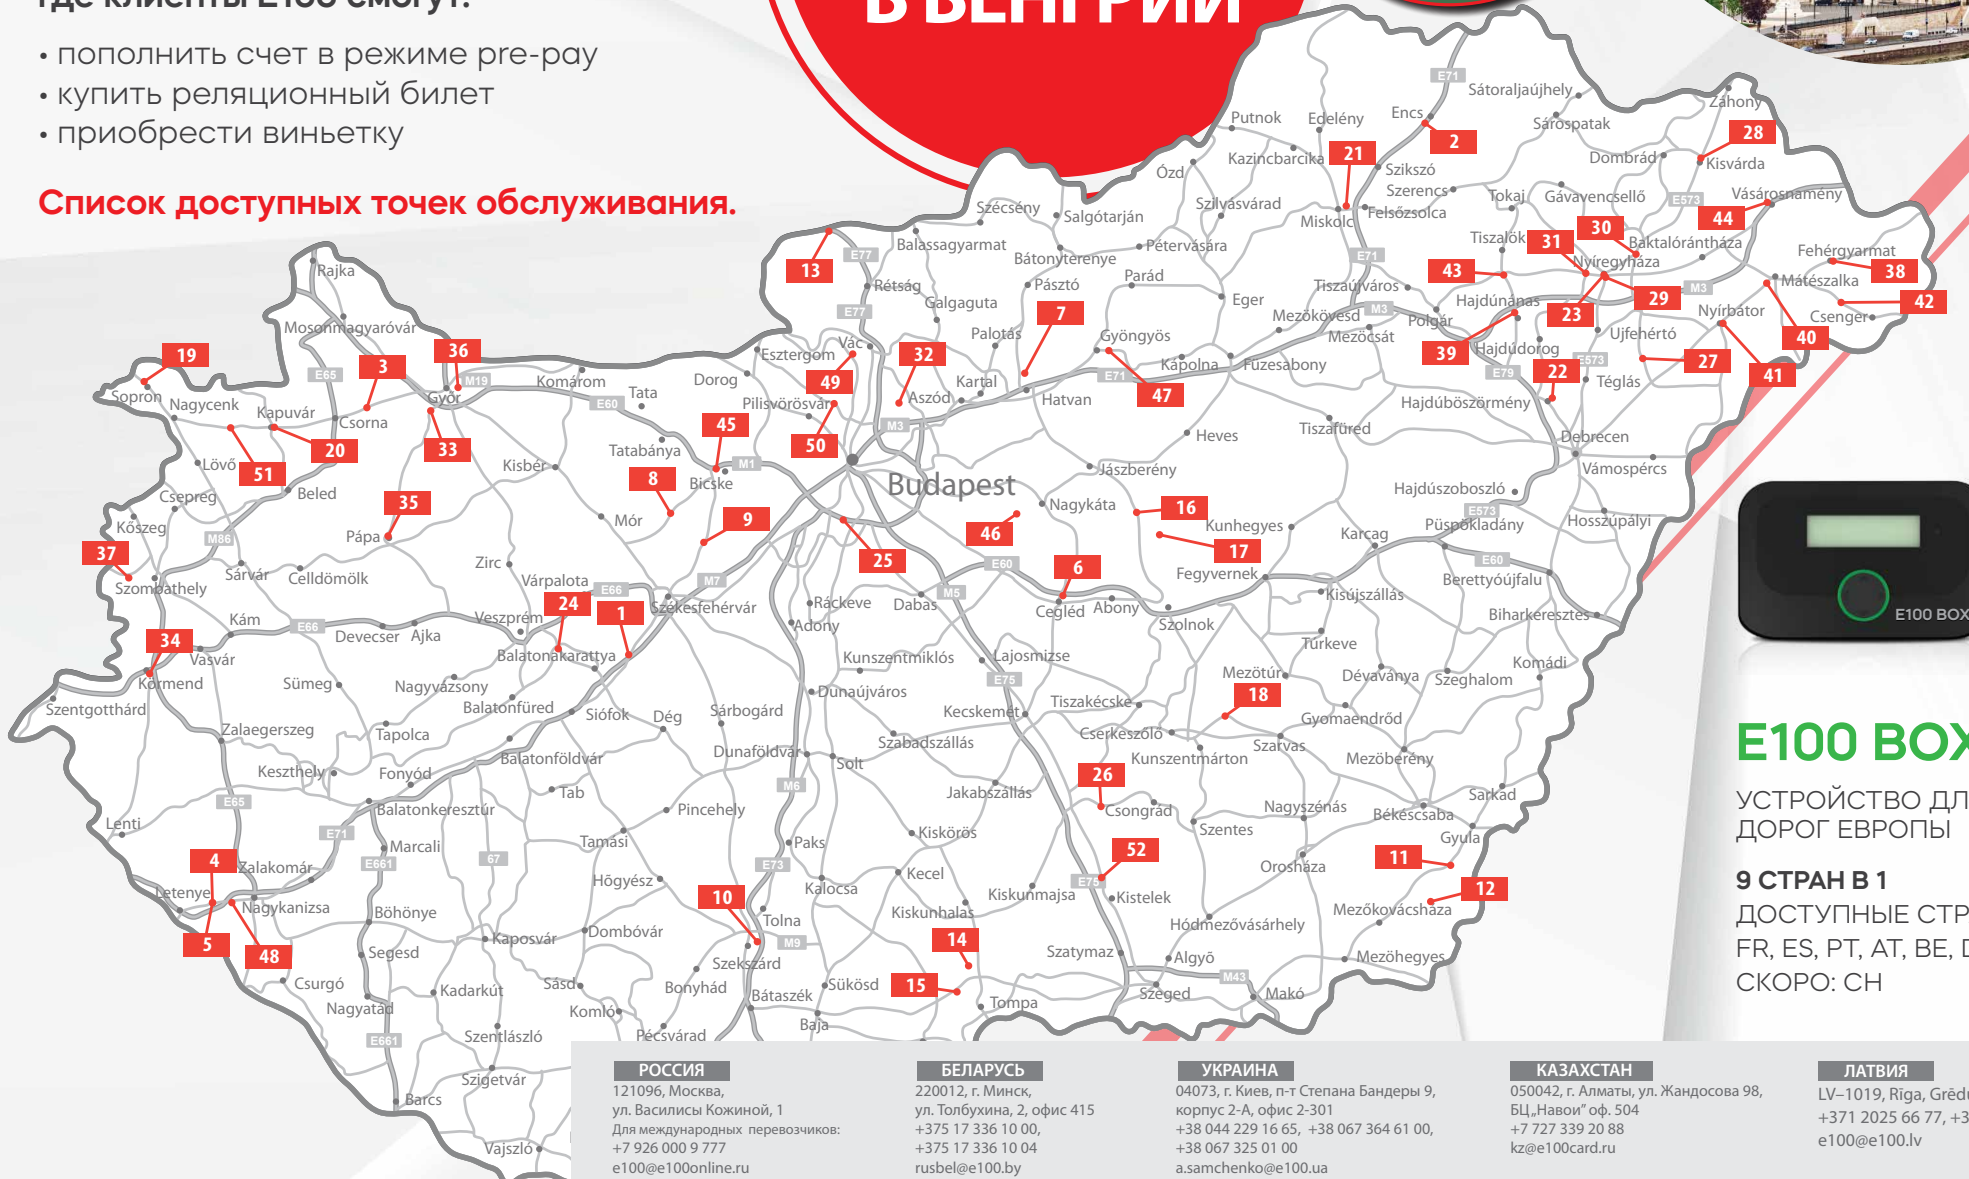

Мы расширяем предложение по оплате дорог Венгрии, включив в него еще 7 пунктов приема топливных карт E100 в системе HU-GO, где клиенты E100 смогут:

- пополнить счет в режиме pre-pay
- купить реляционный билет
- приобрести виньетку

Список доступных точек обслуживания.

E100 BOX

УСТРОЙСТВО ДЛЯ ОПЛАТЫ ДОРОГ ЕВРОПЫ

9 СТРАН В 1
ДОСТУПНЫЕ СТРАНЫ:
FR, ES, PT, AT, BE, DE, BG, HU, IT
СКОПО: CH

РОССИЯ
121096, Москва,
ул. Василисы Кожиной, 1
Для международных перевозчиков:
+7 926 000 9 777
e100@e100online.ru

ДОРОЖНЫЕ СБОРЫ В ВЕНГРИИ

32	47.658366	19.222110	Kupon Porftolió	2161	Csomád	Liget u. 40
33	47.636335	17.612760		9012	Győr	Győri út 2/A
34	47.015318	16.612980		9900	Körmend	Sport u. 5
35	47.325154	17.451216		8500	Pápa	Celli út 65
36	47.687921	17.680467		9027	Győr	Reptéri út 2.
37	47.238732	16.521815		9791	Torony	Felsőőri út Ipartelep 9.
38	47.981981	22.498238		4900	Fehérgyarmat	Mártírok útja 12. 1751/2 Hrsz. 491-es főút
39	47.855329	21.411887		4080	Hajdúnánás	Vihar Béla utca 2
40	47.939041	22.303375		4700	Mátészalka	Meggyesi út 1.
41	47.835619	22.139934		4300	Nyírbátor	Szentvér u. 41
42	47.883571	22.565778		4761	Porcsalma	Szabadság tér 48.
43	47.961580	21.348293		4440	Tiszavasvári	Polgári út 1.
44	48.127998	22.303514		4800	Vásárosnamény	Ilki út 1
45	47.500211	18.597455		2060	Bicske	M1 autópálya, 38 kmsz
46	47.368733	19.663796	AVIA	2764	Tápióbicske	Új út 1.
47	47.776166	19.947648	AVIA	3200	Gyöngyös	Szurdokpart út 78.
48	46.460660	16.907608		8881	Sormás	Kült.028/2 hrsz. (7-es Fő út 215-ös km)
49	47.757411	19.093732		2021	Tahitótfalu	Szabadság u. 15.
50	47.650834	18.999875		2013	Pomáz	Margitliget u. 1.
51	47.591549	16.894140		9443	Petőháza	269/15/A hrsz.
52	46.517264	19.967933	OMV	6760	Kistelek	Kossuth utca 175.