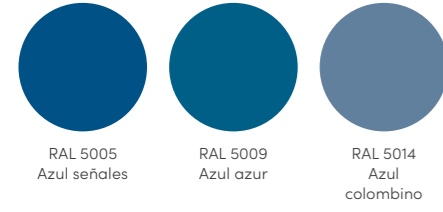

GriRal Colors

Persianas graduables

Toldos para fachadas

Mallorquinas

Persianas enrollables Rolpac® Alucolor®