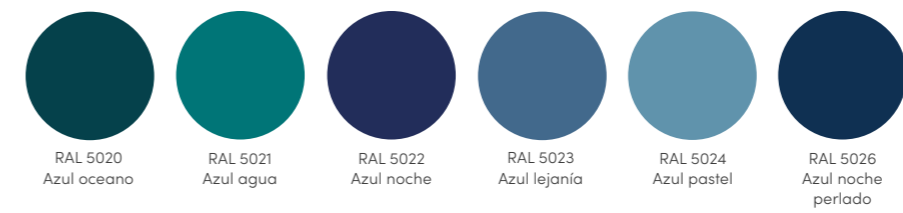

Personalización con BiColor.

Con las persianas graduables no tienes que decidirte por un solo color. Cada lámina tiene dos caras, por lo que puedes elegir un tono que combine con la fachada y otro que vaya a juego con el diseño interior. Solo disponible en Griesser, ¡déjate llevar por la diversidad de los colores!

GriRal Colors

Persianas graduables

Toldos para fachadas

Mallorquinas

Persianas enrollables Rolpac® Alucolor®

RAL 1002 Amarillo arena
RAL 1003 Amarillo señales
RAL 1014 Marfil
RAL 1015 Marfil claro
RAL 1034 Amarillo pastel
RAL 2011 Naranja intenso
RAL 3002 Rojo carmin
RAL 3003 Rojo rubí
RAL 3004 Rojo púrpura
RAL 3005 Rojo vino
RAL 3007 Rojo negruzco
RAL 3009 Rojo óxido
RAL 4005 Lila azulado
RAL 5005 Azul señales
RAL 5009 Azul azur
RAL 5014 Azul colombino
RAL 6002 Verde hoja
RAL 6004 Verde azulado
RAL 6005 Verde musgo
RAL 6009 Verde abeto
RAL 6011 Verde reseda
RAL 6012 Verde negruzco
RAL 6021 Verde pálido
RAL 7006 Gris beige
RAL 7015 Gris pizarra
RAL 7016 Gris antracita
RAL 7021 Gris negruzco
RAL 7022 Gris sombra
RAL 7030 Gris piedra
RAL 7032 Gris guijarro
RAL 7035 Gris luminoso
RAL 7038 Gris ágata
RAL 7039 Gris cuarzo
RAL 7040 Gris ventana
RAL 7047 Gris tele 4
RAL 8001 Pardo ocre
RAL 8003 Pardo arcilla
RAL 8007 Pardo corzo
RAL 8011 Pardo nuez
RAL 8014 Sepia
RAL 8016 Caoba
RAL 8017 Chocolate
RAL 8019 Pardo grisáceo
RAL 8022 Pardo negruzco
RAL 9001 Blanco crema
RAL 9005 Negro intenso
RAL 9006 Aluminio blanco
RAL 9007 Aluminio gris
RAL 9010 Blanco puro
RAL 9016 Blanco tráfico

¡Destaca entre los demás con los colores de Griesser!

RAL Standard

Toldos para fachadas

Mallorquinas

RAL Standard

Toldos para fachadas

Mallorquinas

RollColors