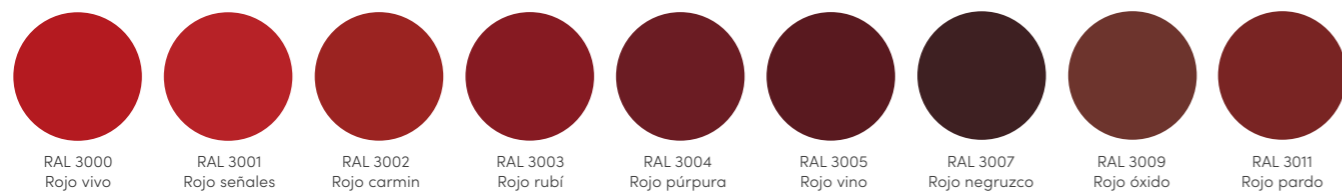

GriRal Colors

Persianas graduables

Toldos para fachadas

Mallorquinas

Persianas enrollables Rolpac® Alucolor®

RAL 1002 Amarillo arena
RAL 1003 Amarillo señales
RAL 1014 Marfil
RAL 1015 Marfil claro
RAL 1034 Amarillo pastel
RAL 2011 Naranja intenso
RAL 3002 Rojo carmin
RAL 3003 Rojo rubí
RAL 3004 Rojo púrpura
RAL 3005 Rojo vino
RAL 3007 Rojo negruzco
RAL 3009 Rojo óxido
RAL 4005 Lila azulado
RAL 5005 Azul señales
RAL 5009 Azul azur
RAL 5014 Azul colombino
RAL 6002 Verde hoja
RAL 6004 Verde azulado
RAL 6005 Verde musgo
RAL 6009 Verde abeto
RAL 6011 Verde reseda
RAL 6012 Verde negruzco
RAL 6021 Verde pálido
RAL 7006 Gris beige
RAL 7015 Gris pizarra
RAL 7016 Gris antracita
RAL 7021 Gris negruzco
RAL 7022 Gris sombra
RAL 7030 Gris piedra
RAL 7032 Gris guijarro
RAL 7035 Gris luminoso
RAL 7038 Gris ágata
RAL 7039 Gris cuarzo
RAL 7040 Gris ventana
RAL 7047 Gris tele 4
RAL 8001 Pardo ocre
RAL 8003 Pardo arcilla
RAL 8007 Pardo corzo
RAL 8011 Pardo nuez
RAL 8014 Sepia
RAL 8016 Caoba
RAL 8017 Chocolate
RAL 8019 Pardo grisáceo
RAL 8022 Pardo negruzco
RAL 9001 Blanco crema
RAL 9005 Negro intenso
RAL 9006 Aluminio blanco
RAL 9007 Aluminio gris
RAL 9010 Blanco puro
RAL 9016 Blanco tráfico

¡Destaca entre los demás con los colores de Griesser!

RAL Standard

Toldos para fachadas

Mallorquinas

RAL Standard

Toldos para fachadas

Mallorquinas

RollColors