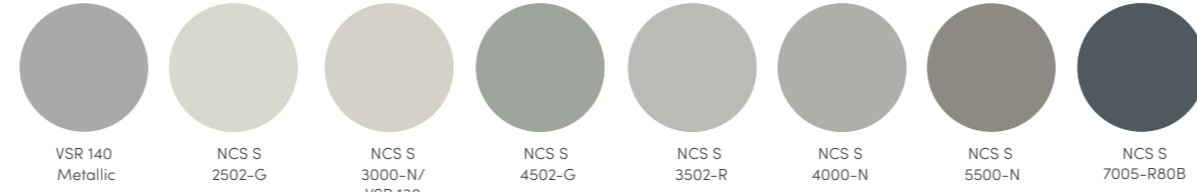

GriColors

Persianas graduables

Toldos para fachadas

Mallorquinas

Persianas enrollables Rolpac® Alucolor®