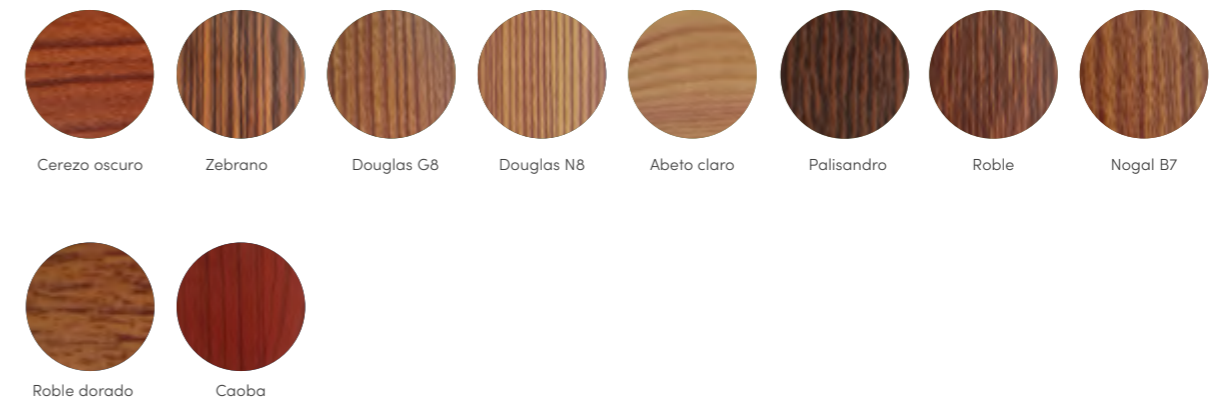

Acabados en madera