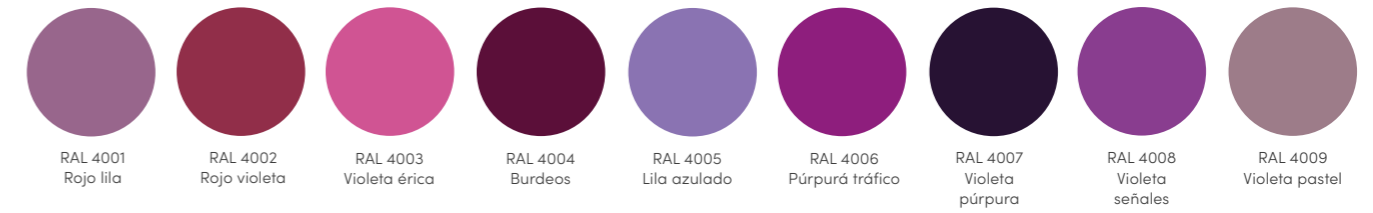

Personalización con BiColor.

Con las persianas graduables no tienes que decidirte por un solo color. Cada lámina tiene dos caras, por lo que puedes elegir un tono que combine con la fachada y otro que vaya a juego con el diseño interior. Solo disponible en Griesser, ¡déjate llevar por la diversidad de los colores!

GriRal Colors

Persianas graduables

Toldos para fachadas

Mallorquinas

Persianas enrollables Rolpac® Alucolor®

RAL 1002 Amarillo arena
RAL 1003 Amarillo señales
RAL 1014 Marfil
RAL 1015 Marfil claro
RAL 1034 Amarillo pastel
RAL 2011 Naranja intenso
RAL 3002 Rojo carmin
RAL 3003 Rojo rubí
RAL 3004 Rojo púrpura
RAL 3005 Rojo vino
RAL 3007 Rojo negruzco
RAL 3009 Rojo óxido
RAL 4005 Lila azulado
RAL 5005 Azul señales
RAL 5009 Azul azur
RAL 5014 Azul colombino
RAL 6002 Verde hoja
RAL 6004 Verde azulado
RAL 6005 Verde musgo
RAL 6009 Verde abeto
RAL 6011 Verde reseda
RAL 6012 Verde negruzco
RAL 6021 Verde pálido
RAL 7006 Gris beige
RAL 7015 Gris pizarra
RAL 7016 Gris antracita
RAL 7021 Gris negruzco
RAL 7022 Gris sombra
RAL 7030 Gris piedra
RAL 7032 Gris guijarro
RAL 7035 Gris luminoso
RAL 7038 Gris ágata
RAL 7039 Gris cuarzo
RAL 7040 Gris ventana
RAL 7047 Gris tele 4
RAL 8001 Pardo ocre
RAL 8003 Pardo arcilla
RAL 8007 Pardo corzo
RAL 8011 Pardo nuez
RAL 8014 Sepia
RAL 8016 Caoba
RAL 8017 Chocolate
RAL 8019 Pardo grisáceo
RAL 8022 Pardo negruzco
RAL 9001 Blanco crema
RAL 9005 Negro intenso
RAL 9006 Aluminio blanco
RAL 9007 Aluminio gris
RAL 9010 Blanco puro
RAL 9016 Blanco tráfico

¡Destaca entre los demás con los colores de Griesser!

RAL Standard

Toldos para fachadas

Mallorquinas

RAL Standard

Toldos para fachadas

Mallorquinas

RollColors