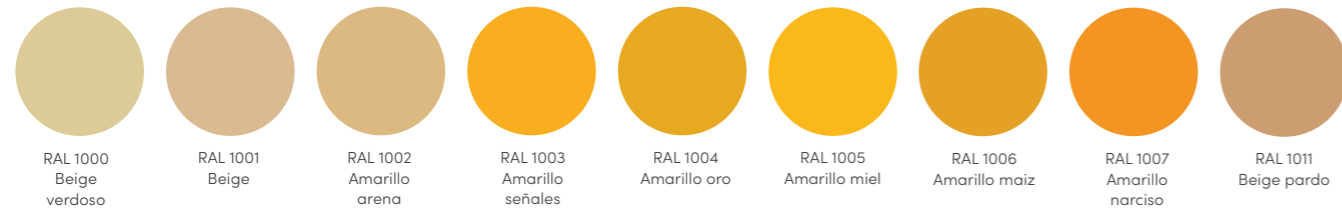

Personalización con BiColor.

Con las persianas graduables no tienes que decidirte por un solo color. Cada lámina tiene dos caras, por lo que puedes elegir un tono que combine con la fachada y otro que vaya a juego con el diseño interior. Solo disponible en Griesser, ¡déjate llevar por la diversidad de los colores!

GriRal Colors

Persianas graduables

Toldos para fachadas

Mallorquinas

Persianas enrollables Rolpac® Alucolor®

RAL 1002 Amarillo arena
RAL 1003 Amarillo señales
RAL 1014 Marfil
RAL 1015 Marfil claro
RAL 1034 Amarillo pastel
RAL 2011 Naranja intenso
RAL 3002 Rojo carmin
RAL 3003 Rojo rubí
RAL 3004 Rojo púrpura
RAL 3005 Rojo vino
RAL 3007 Rojo negruzco
RAL 3009 Rojo óxido
RAL 4005 Lila azulado
RAL 5005 Azul señales
RAL 5009 Azul azur
RAL 5014 Azul colombino
RAL 6002 Verde hoja
RAL 6004 Verde azulado
RAL 6005 Verde musgo
RAL 6009 Verde abeto
RAL 6011 Verde reseda
RAL 6012 Verde negruzco
RAL 6021 Verde pálido
RAL 7006 Gris beige
RAL 7015 Gris pizarra
RAL 7016 Gris antracita
RAL 7021 Gris negruzco
RAL 7022 Gris sombra
RAL 7030 Gris piedra
RAL 7032 Gris guijarro
RAL 7035 Gris luminoso
RAL 7038 Gris ágata
RAL 7039 Gris cuarzo
RAL 7040 Gris ventana
RAL 7047 Gris tele 4
RAL 8001 Pardo ocre
RAL 8003 Pardo arcilla
RAL 8007 Pardo corzo
RAL 8011 Pardo nuez
RAL 8014 Sepia
RAL 8016 Caoba
RAL 8017 Chocolate
RAL 8019 Pardo grisáceo
RAL 8022 Pardo negruzco
RAL 9001 Blanco crema
RAL 9005 Negro intenso
RAL 9006 Aluminio blanco
RAL 9007 Aluminio gris
RAL 9010 Blanco puro
RAL 9016 Blanco tráfico

¡Destaca entre los demás con los colores de Griesser!

RAL Standard

Toldos para fachadas

Mallorquinas

RAL Standard

Toldos para fachadas

Mallorquinas

RollColors