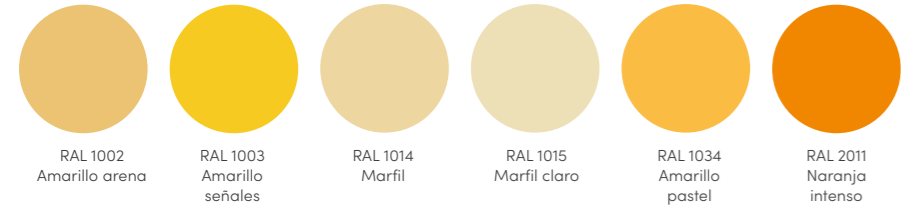

GriRal Colors

Persianas graduables

Toldos para fachadas

Mallorquinas

Persianas enrollables Rolpac® Alucolor®