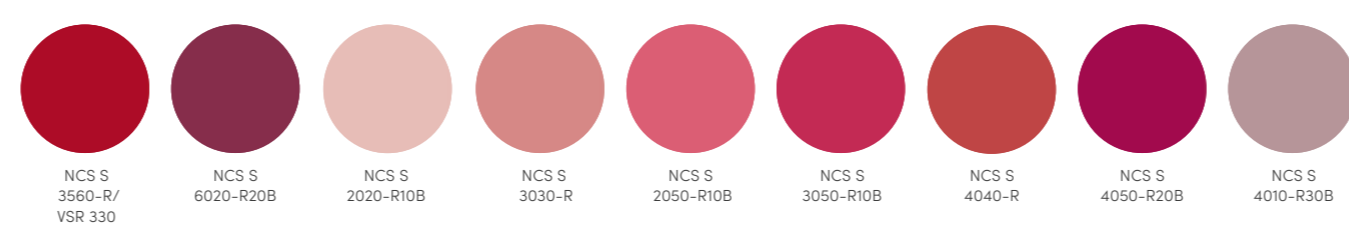

GriColors

Persianas graduables

Toldos para fachadas

Mallorquinas

Persianas enrollables Rolpac® Alucolor®