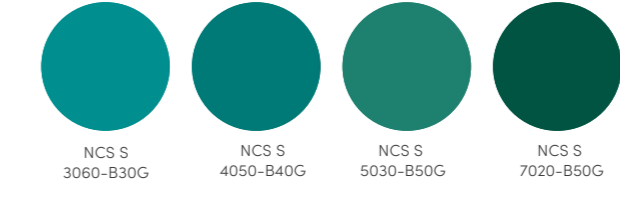

GriColors

Persianas graduables

Toldos para fachadas

Mallorquinas

Persianas enrollables Rolpac® Alucolor®