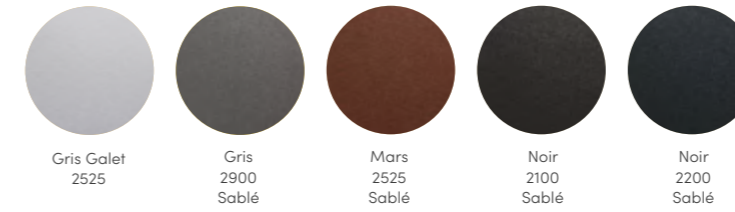

Colores de tendencia