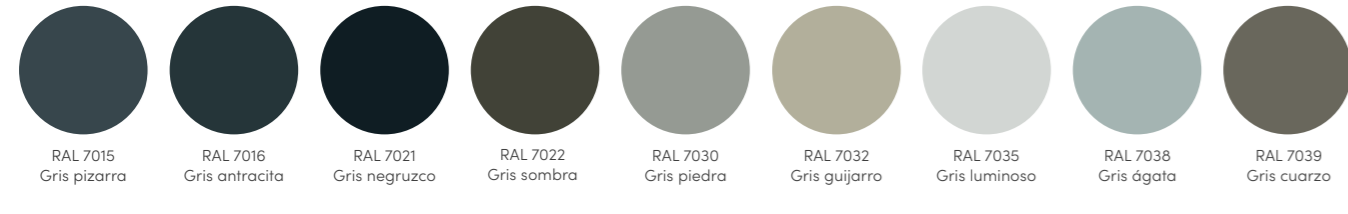

GriRal Colors

Persianas graduables

Toldos para fachadas

Mallorquinas

Persianas enrollables Rolpac® Alucolor®