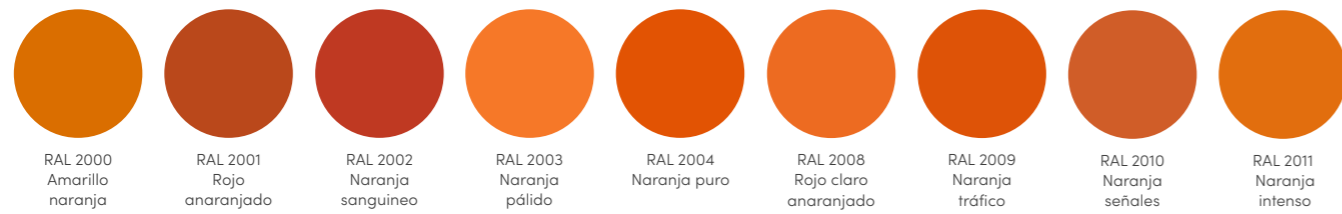

Personalización con BiColor.

Con las persianas graduables no tienes que decidirte por un solo color. Cada lámina tiene dos caras, por lo que puedes elegir un tono que combine con la fachada y otro que vaya a juego con el diseño interior. Solo disponible en Griesser, ¡déjate llevar por la diversidad de los colores!

GriRal Colors

Persianas graduables

Toldos para fachadas

Mallorquinas

Persianas enrollables Rolpac® Alucolor®

RAL 1002 Amarillo arena
RAL 1003 Amarillo señales
RAL 1014 Marfil
RAL 1015 Marfil claro
RAL 1034 Amarillo pastel
RAL 2011 Naranja intenso
RAL 3002 Rojo carmin
RAL 3003 Rojo rubí
RAL 3004 Rojo púrpura
RAL 3005 Rojo vino
RAL 3007 Rojo negruzco
RAL 3009 Rojo óxido
RAL 4005 Lila azulado
RAL 5005 Azul señales
RAL 5009 Azul azur
RAL 5014 Azul colombino
RAL 6002 Verde hoja
RAL 6004 Verde azulado
RAL 6005 Verde musgo
RAL 6009 Verde abeto
RAL 6011 Verde reseda
RAL 6012 Verde negruzco
RAL 6021 Verde pálido
RAL 7006 Gris beige
RAL 7015 Gris pizarra
RAL 7016 Gris antracita
RAL 7021 Gris negruzco
RAL 7022 Gris sombra
RAL 7030 Gris piedra
RAL 7032 Gris guijarro
RAL 7035 Gris luminoso
RAL 7038 Gris ágata
RAL 7039 Gris cuarzo
RAL 7040 Gris ventana
RAL 7047 Gris tele 4
RAL 8001 Pardo ocre
RAL 8003 Pardo arcilla
RAL 8007 Pardo corzo
RAL 8011 Pardo nuez
RAL 8014 Sepia
RAL 8016 Caoba
RAL 8017 Chocolate
RAL 8019 Pardo grisáceo
RAL 8022 Pardo negruzco
RAL 9001 Blanco crema
RAL 9005 Negro intenso
RAL 9006 Aluminio blanco
RAL 9007 Aluminio gris
RAL 9010 Blanco puro
RAL 9016 Blanco tráfico

¡Destaca entre los demás con los colores de Griesser!

RAL Standard

Toldos para fachadas

Mallorquinas

RAL Standard

Toldos para fachadas

Mallorquinas

RollColors