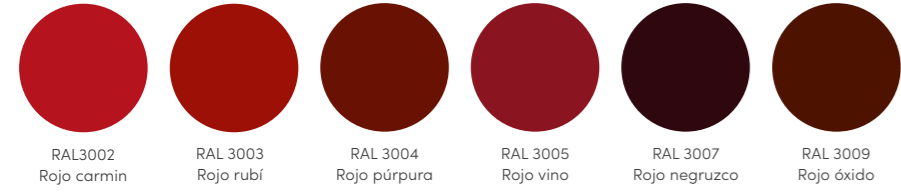

GriRal Colors

Persianas graduables

Toldos para fachadas

Mallorquinas

Persianas enrollables Rolpac® Alucolor®