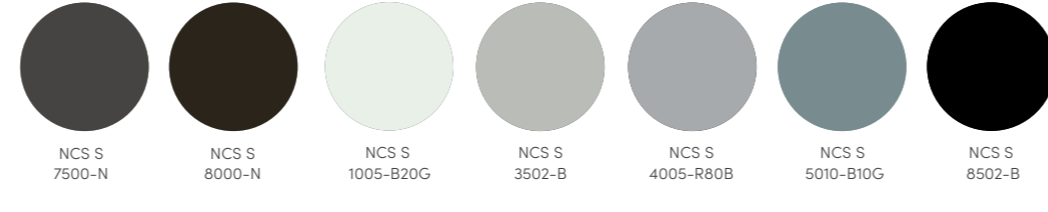

GriColors

Persianas graduables

Toldos para fachadas

Mallorquinas

Persianas enrollables Rolpac® Alucolor®