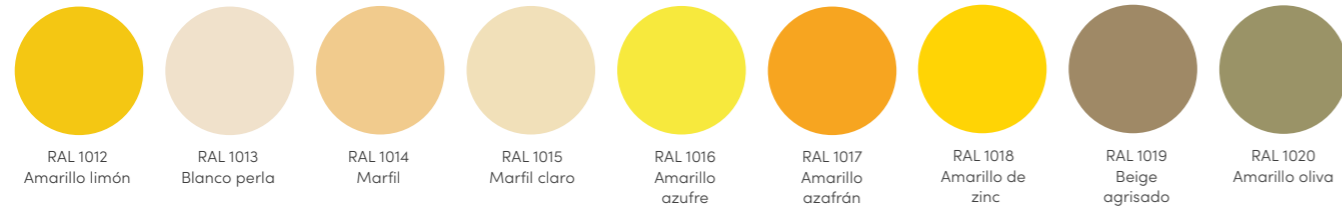

Personalización con BiColor.

Con las persianas graduables no tienes que decidirte por un solo color. Cada lámina tiene dos caras, por lo que puedes elegir un tono que combine con la fachada y otro que vaya a juego con el diseño interior. Solo disponible en Griesser, ¡déjate llevar por la diversidad de los colores!

GriRal Colors

Persianas graduables

Toldos para fachadas

Mallorquinas

Persianas enrollables Rolpac® Alucolor®

RAL 1002 Amarillo arena
RAL 1003 Amarillo señales
RAL 1014 Marfil
RAL 1015 Marfil claro
RAL 1034 Amarillo pastel
RAL 2011 Naranja intenso
RAL 3002 Rojo carmin
RAL 3003 Rojo rubí
RAL 3004 Rojo púrpura
RAL 3005 Rojo vino
RAL 3007 Rojo negruzco
RAL 3009 Rojo óxido
RAL 4005 Lila azulado
RAL 5005 Azul señales
RAL 5009 Azul azur
RAL 5014 Azul colombino
RAL 6002 Verde hoja
RAL 6004 Verde azulado
RAL 6005 Verde musgo
RAL 6009 Verde abeto
RAL 6011 Verde reseda
RAL 6012 Verde negruzco
RAL 6021 Verde pálido
RAL 7006 Gris beige
RAL 7015 Gris pizarra
RAL 7016 Gris antracita
RAL 7021 Gris negruzco
RAL 7022 Gris sombra
RAL 7030 Gris piedra
RAL 7032 Gris guijarro
RAL 7035 Gris luminoso
RAL 7038 Gris ágata
RAL 7039 Gris cuarzo
RAL 7040 Gris ventana
RAL 7047 Gris tele 4
RAL 8001 Pardo ocre
RAL 8003 Pardo arcilla
RAL 8007 Pardo corzo
RAL 8011 Pardo nuez
RAL 8014 Sepia
RAL 8016 Caoba
RAL 8017 Chocolate
RAL 8019 Pardo grisáceo
RAL 8022 Pardo negruzco
RAL 9001 Blanco crema
RAL 9005 Negro intenso
RAL 9006 Aluminio blanco
RAL 9007 Aluminio gris
RAL 9010 Blanco puro
RAL 9016 Blanco tráfico

¡Destaca entre los demás con los colores de Griesser!

RAL Standard

Toldos para fachadas

Mallorquinas

RAL Standard

Toldos para fachadas

Mallorquinas

RollColors