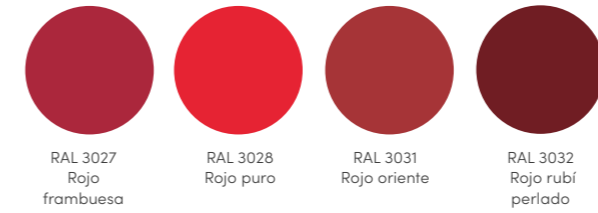

GriRal Colors

Persianas graduables

Toldos para fachadas

Mallorquinas

Persianas enrollables Rolpac® Alucolor®

RAL 1002 Amarillo arena
RAL 1003 Amarillo señales
RAL 1014 Marfil
RAL 1015 Marfil claro
RAL 1034 Amarillo pastel
RAL 2011 Naranja intenso
RAL 3002 Rojo carmin
RAL 3003 Rojo rubí
RAL 3004 Rojo púrpura
RAL 3005 Rojo vino
RAL 3007 Rojo negruzco
RAL 3009 Rojo óxido
RAL 4005 Lila azulado
RAL 5005 Azul señales
RAL 5009 Azul azur
RAL 5014 Azul colombino
RAL 6002 Verde hoja
RAL 6004 Verde azulado
RAL 6005 Verde musgo
RAL 6009 Verde abeto
RAL 6011 Verde reseda
RAL 6012 Verde negruzco
RAL 6021 Verde pálido
RAL 7006 Gris beige
RAL 7015 Gris pizarra
RAL 7016 Gris antracita
RAL 7021 Gris negruzco
RAL 7022 Gris sombra
RAL 7030 Gris piedra
RAL 7032 Gris guijarro
RAL 7035 Gris luminoso
RAL 7038 Gris ágata
RAL 7039 Gris cuarzo
RAL 7040 Gris ventana
RAL 7047 Gris tele 4
RAL 8001 Pardo ocre
RAL 8003 Pardo arcilla
RAL 8007 Pardo corzo
RAL 8011 Pardo nuez
RAL 8014 Sepia
RAL 8016 Caoba
RAL 8017 Chocolate
RAL 8019 Pardo grisáceo
RAL 8022 Pardo negruzco
RAL 9001 Blanco crema
RAL 9005 Negro intenso
RAL 9006 Aluminio blanco
RAL 9007 Aluminio gris
RAL 9010 Blanco puro
RAL 9016 Blanco tráfico

¡Destaca entre los demás con los colores de Griesser!

RAL Standard

Toldos para fachadas

Mallorquinas

RAL Standard

Toldos para fachadas

Mallorquinas

RollColors