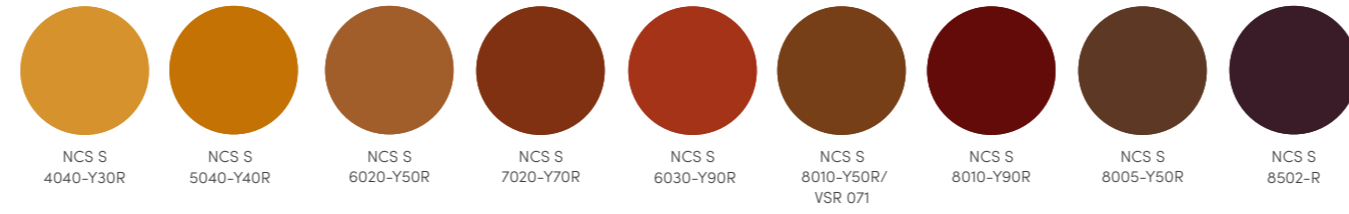

GriColors

Persianas graduables

Toldos para fachadas

Mallorquinas

Persianas enrollables Rolpac® Alucolor®