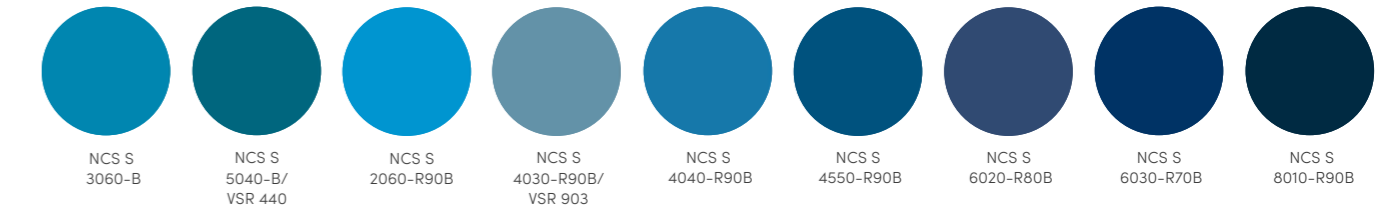

GriColors

Persianas graduables

Toldos para fachadas

Mallorquinas

Persianas enrollables Rolpac® Alucolor®