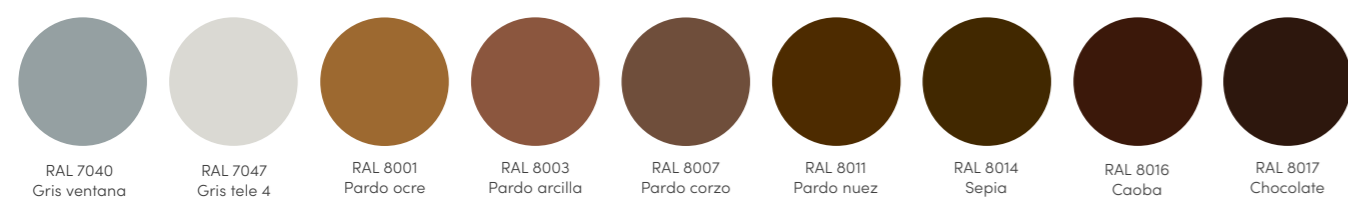

GriRal Colors

Persianas graduables

Toldos para fachadas

Mallorquinas

Persianas enrollables Rolpac® Alucolor®