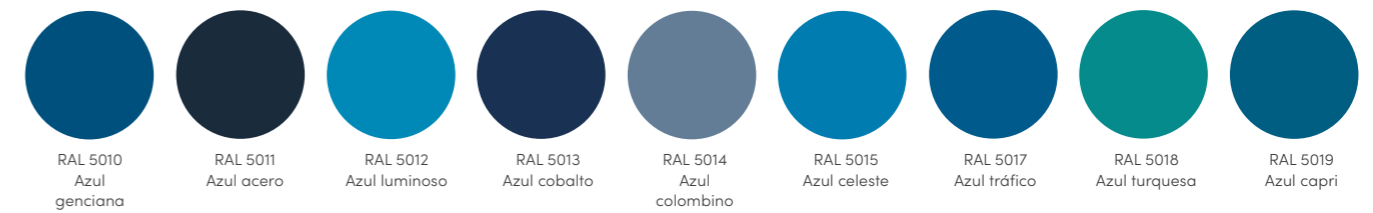

GriRal Colors

Persianas graduables

Toldos para fachadas

Mallorquinas

Persianas enrollables Rolpac® Alucolor®

RAL 1002 Amarillo arena
RAL 1003 Amarillo señales
RAL 1014 Marfil
RAL 1015 Marfil claro
RAL 1034 Amarillo pastel
RAL 2011 Naranja intenso
RAL 3002 Rojo carmin
RAL 3003 Rojo rubí
RAL 3004 Rojo púrpura
RAL 3005 Rojo vino
RAL 3007 Rojo negruzco
RAL 3009 Rojo óxido
RAL 4005 Lila azulado
RAL 5005 Azul señales
RAL 5009 Azul azur
RAL 5014 Azul colombino
RAL 6002 Verde hoja
RAL 6004 Verde azulado
RAL 6005 Verde musgo
RAL 6009 Verde abeto
RAL 6011 Verde reseda
RAL 6012 Verde negruzco
RAL 6021 Verde pálido
RAL 7006 Gris beige
RAL 7015 Gris pizarra
RAL 7016 Gris antracita
RAL 7021 Gris negruzco
RAL 7022 Gris sombra
RAL 7030 Gris piedra
RAL 7032 Gris guijarro
RAL 7035 Gris luminoso
RAL 7038 Gris ágata
RAL 7039 Gris cuarzo
RAL 7040 Gris ventana
RAL 7047 Gris tele 4
RAL 8001 Pardo ocre
RAL 8003 Pardo arcilla
RAL 8007 Pardo corzo
RAL 8011 Pardo nuez
RAL 8014 Sepia
RAL 8016 Caoba
RAL 8017 Chocolate
RAL 8019 Pardo grisáceo
RAL 8022 Pardo negruzco
RAL 9001 Blanco crema
RAL 9005 Negro intenso
RAL 9006 Aluminio blanco
RAL 9007 Aluminio gris
RAL 9010 Blanco puro
RAL 9016 Blanco tráfico

¡Destaca entre los demás con los colores de Griesser!

RAL Standard

Toldos para fachadas

Mallorquinas

RAL Standard

Toldos para fachadas

Mallorquinas

RollColors