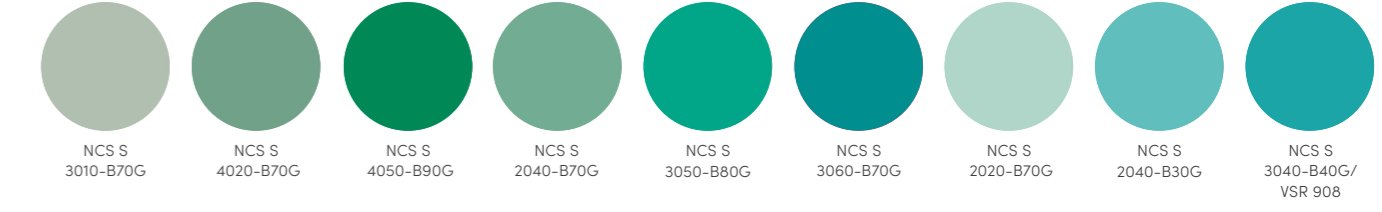

GriColors

Persianas graduables

Toldos para fachadas

Mallorquinas

Persianas enrollables Rolpac® Alucolor®