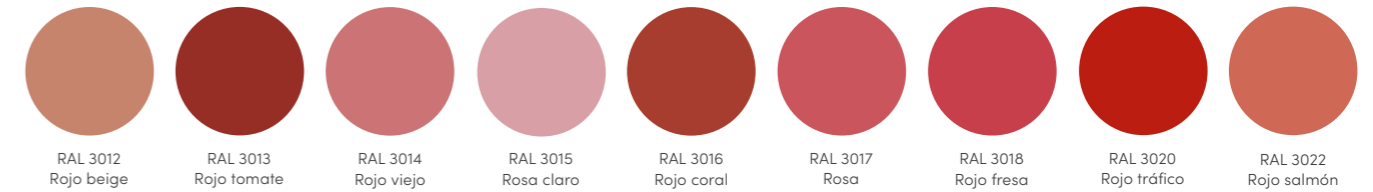

GriRal Colors

Persianas graduables

Toldos para fachadas

Mallorquinas

Persianas enrollables Rolpac® Alucolor®

RAL 1002 Amarillo arena
RAL 1003 Amarillo señales
RAL 1014 Marfil
RAL 1015 Marfil claro
RAL 1034 Amarillo pastel
RAL 2011 Naranja intenso
RAL 3002 Rojo carmin
RAL 3003 Rojo rubí
RAL 3004 Rojo púrpura
RAL 3005 Rojo vino
RAL 3007 Rojo negruzco
RAL 3009 Rojo óxido
RAL 4005 Lila azulado
RAL 5005 Azul señales
RAL 5009 Azul azur
RAL 5014 Azul colombino
RAL 6002 Verde hoja
RAL 6004 Verde azulado
RAL 6005 Verde musgo
RAL 6009 Verde abeto
RAL 6011 Verde reseda
RAL 6012 Verde negruzco
RAL 6021 Verde pálido
RAL 7006 Gris beige
RAL 7015 Gris pizarra
RAL 7016 Gris antracita
RAL 7021 Gris negruzco
RAL 7022 Gris sombra
RAL 7030 Gris piedra
RAL 7032 Gris guijarro
RAL 7035 Gris luminoso
RAL 7038 Gris ágata
RAL 7039 Gris cuarzo
RAL 7040 Gris ventana
RAL 7047 Gris tele 4
RAL 8001 Pardo ocre
RAL 8003 Pardo arcilla
RAL 8007 Pardo corzo
RAL 8011 Pardo nuez
RAL 8014 Sepia
RAL 8016 Caoba
RAL 8017 Chocolate
RAL 8019 Pardo grisáceo
RAL 8022 Pardo negruzco
RAL 9001 Blanco crema
RAL 9005 Negro intenso
RAL 9006 Aluminio blanco
RAL 9007 Aluminio gris
RAL 9010 Blanco puro
RAL 9016 Blanco tráfico

¡Destaca entre los demás con los colores de Griesser!

RAL Standard

Toldos para fachadas

Mallorquinas

RAL Standard

Toldos para fachadas

Mallorquinas

RollColors