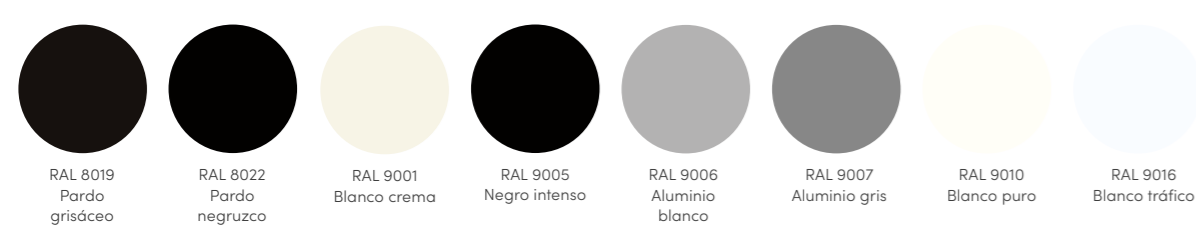

GriRal Colors

Persianas graduables

Toldos para fachadas

Mallorquinas

Persianas enrollables Rolpac® Alucolor®