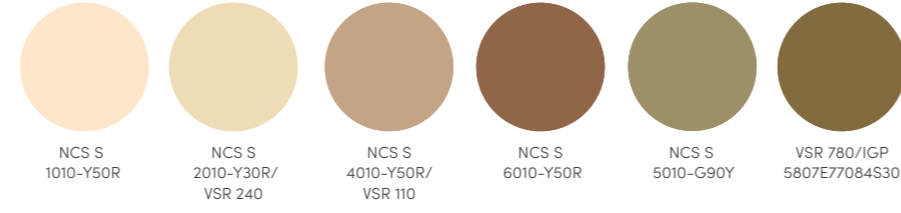

GriColors

Persianas graduables

Toldos para fachadas

Mallorquinas

Persianas enrollables Rolpac® Alucolor®