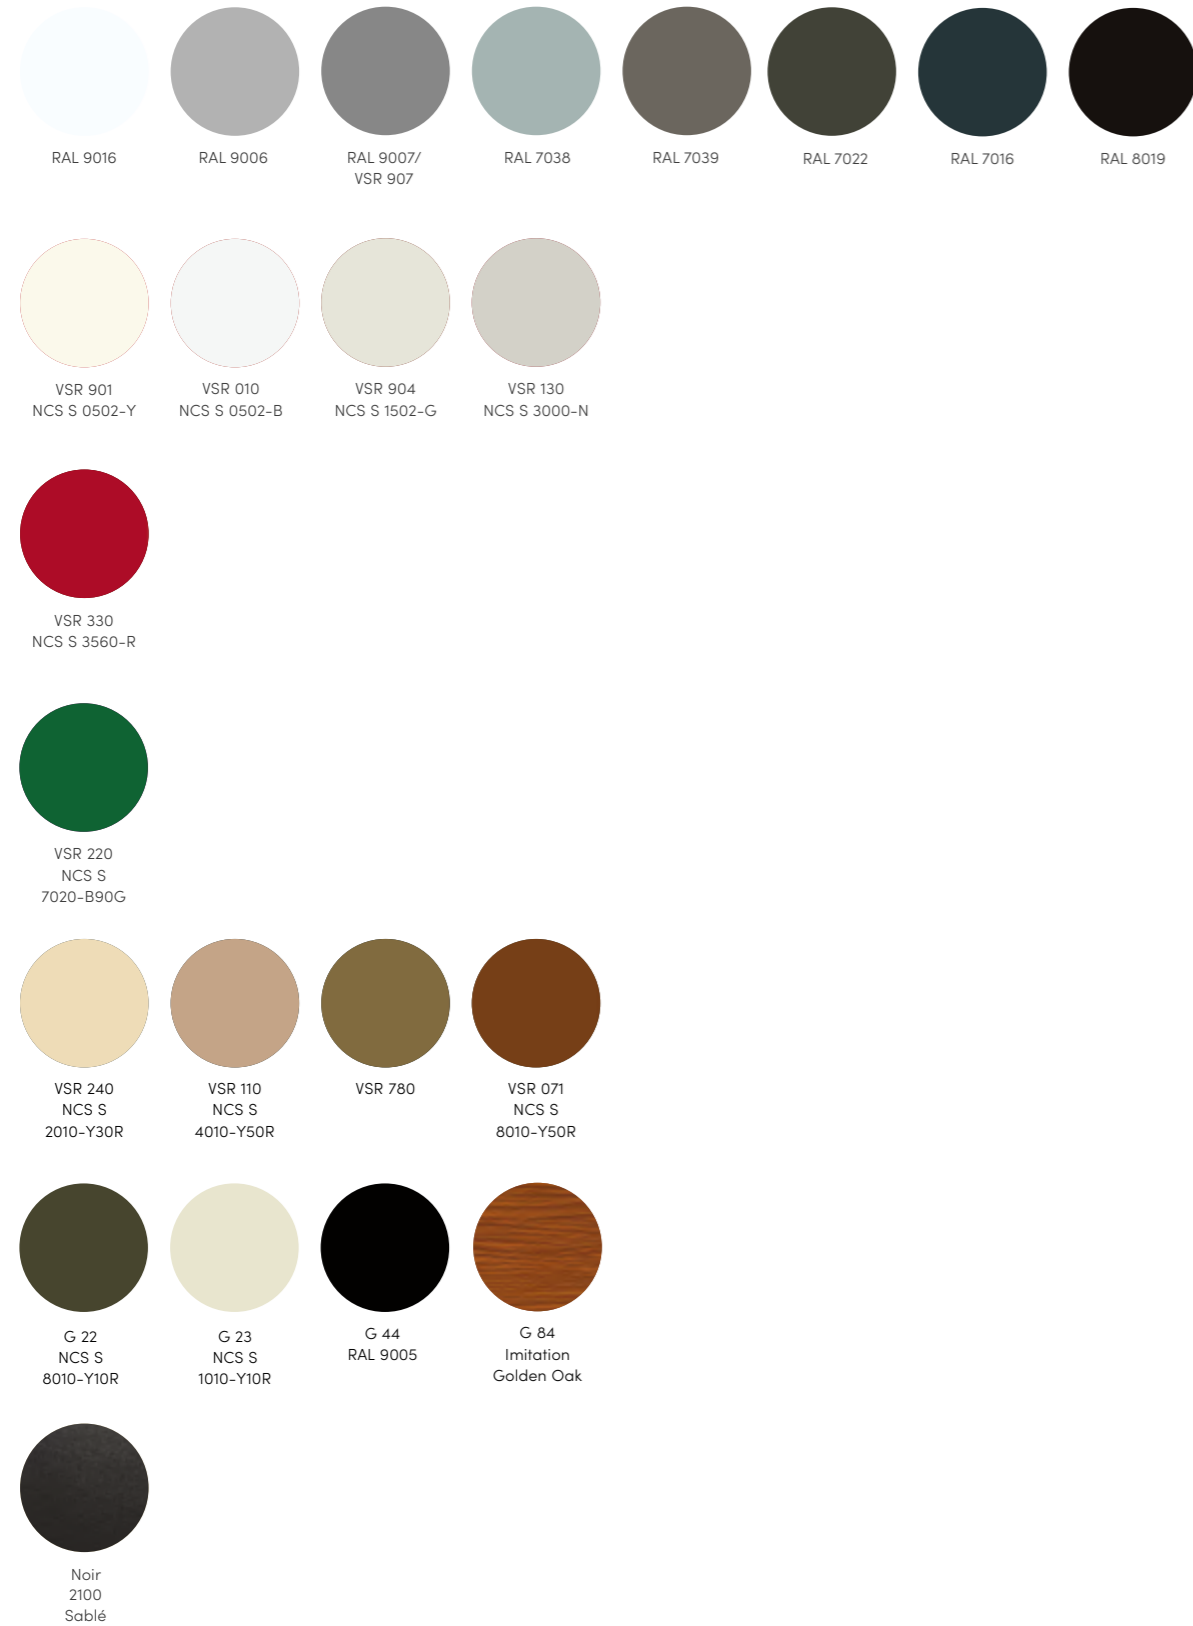

Personalización con BiColor.

Con las persianas graduables no tienes que decidirte por un solo color. Cada lámina tiene dos caras, por lo que puedes elegir un tono que combine con la fachada y otro que vaya a juego con el diseño interior. Solo disponible en Griesser, ¡déjate llevar por la diversidad de los colores!

GriRal Colors

Persianas graduables

Toldos para fachadas

Mallorquinas

Persianas enrollables Rolpac® Alucolor®

RAL 1002 Amarillo arena
RAL 1003 Amarillo señales
RAL 1014 Marfil
RAL 1015 Marfil claro
RAL 1034 Amarillo pastel
RAL 2011 Naranja intenso
RAL 3002 Rojo carmin
RAL 3003 Rojo rubí
RAL 3004 Rojo púrpura
RAL 3005 Rojo vino
RAL 3007 Rojo negruzco
RAL 3009 Rojo óxido
RAL 4005 Lila azulado
RAL 5005 Azul señales
RAL 5009 Azul azur
RAL 5014 Azul colombino
RAL 6002 Verde hoja
RAL 6004 Verde azulado
RAL 6005 Verde musgo
RAL 6009 Verde abeto
RAL 6011 Verde reseda
RAL 6012 Verde negruzco
RAL 6021 Verde pálido
RAL 7006 Gris beige
RAL 7015 Gris pizarra
RAL 7016 Gris antracita
RAL 7021 Gris negruzco
RAL 7022 Gris sombra
RAL 7030 Gris piedra
RAL 7032 Gris guijarro
RAL 7035 Gris luminoso
RAL 7038 Gris ágata
RAL 7039 Gris cuarzo
RAL 7040 Gris ventana
RAL 7047 Gris tele 4
RAL 8001 Pardo ocre
RAL 8003 Pardo arcilla
RAL 8007 Pardo corzo
RAL 8011 Pardo nuez
RAL 8014 Sepia
RAL 8016 Caoba
RAL 8017 Chocolate
RAL 8019 Pardo grisáceo
RAL 8022 Pardo negruzco
RAL 9001 Blanco crema
RAL 9005 Negro intenso
RAL 9006 Aluminio blanco
RAL 9007 Aluminio gris
RAL 9010 Blanco puro
RAL 9016 Blanco tráfico

¡Destaca entre los demás con los colores de Griesser!

RAL Standard

Toldos para fachadas

Mallorquinas

RAL Standard

Toldos para fachadas

Mallorquinas

RollColors