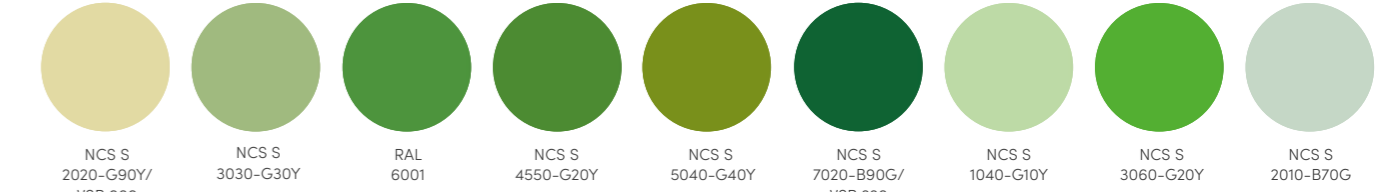

GriColors

Persianas graduables

Toldos para fachadas

Mallorquinas

Persianas enrollables Rolpac® Alucolor®