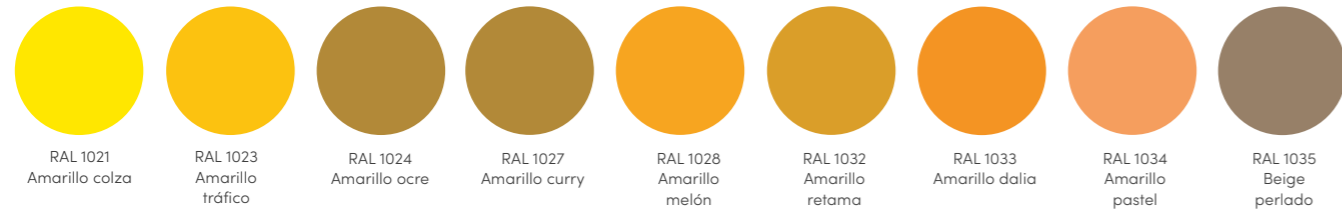

Personalización con BiColor.

Con las persianas graduables no tienes que decidirte por un solo color. Cada lámina tiene dos caras, por lo que puedes elegir un tono que combine con la fachada y otro que vaya a juego con el diseño interior. Solo disponible en Griesser, ¡déjate llevar por la diversidad de los colores!

GriRal Colors

Persianas graduables

Toldos para fachadas

Mallorquinas

Persianas enrollables Rolpac® Alucolor®

RAL 1002 Amarillo arena
RAL 1003 Amarillo señales
RAL 1014 Marfil
RAL 1015 Marfil claro
RAL 1034 Amarillo pastel
RAL 2011 Naranja intenso
RAL 3002 Rojo carmin
RAL 3003 Rojo rubí
RAL 3004 Rojo púrpura
RAL 3005 Rojo vino
RAL 3007 Rojo negruzco
RAL 3009 Rojo óxido
RAL 4005 Lila azulado
RAL 5005 Azul señales
RAL 5009 Azul azur
RAL 5014 Azul colombino
RAL 6002 Verde hoja
RAL 6004 Verde azulado
RAL 6005 Verde musgo
RAL 6009 Verde abeto
RAL 6011 Verde reseda
RAL 6012 Verde negruzco
RAL 6021 Verde pálido
RAL 7006 Gris beige
RAL 7015 Gris pizarra
RAL 7016 Gris antracita
RAL 7021 Gris negruzco
RAL 7022 Gris sombra
RAL 7030 Gris piedra
RAL 7032 Gris guijarro
RAL 7035 Gris luminoso
RAL 7038 Gris ágata
RAL 7039 Gris cuarzo
RAL 7040 Gris ventana
RAL 7047 Gris tele 4
RAL 8001 Pardo ocre
RAL 8003 Pardo arcilla
RAL 8007 Pardo corzo
RAL 8011 Pardo nuez
RAL 8014 Sepia
RAL 8016 Caoba
RAL 8017 Chocolate
RAL 8019 Pardo grisáceo
RAL 8022 Pardo negruzco
RAL 9001 Blanco crema
RAL 9005 Negro intenso
RAL 9006 Aluminio blanco
RAL 9007 Aluminio gris
RAL 9010 Blanco puro
RAL 9016 Blanco tráfico

¡Destaca entre los demás con los colores de Griesser!

RAL Standard

Toldos para fachadas

Mallorquinas

RAL Standard

Toldos para fachadas

Mallorquinas

RollColors