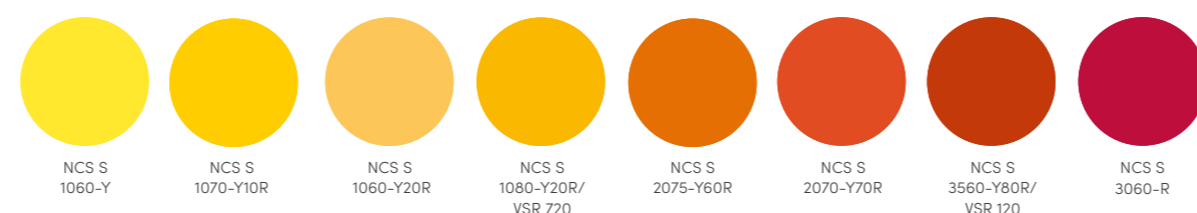

GriColors

Persianas graduables

Toldos para fachadas

Mallorquinas

Persianas enrollables Rolpac® Alucolor®