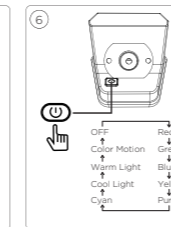

CE Deșeurile electrice nu trebuie aruncate împreună cu deșeurile menajere. Reciclați-le acolo unde sunt disponibile instalații adecvate. Contactați autoritatea locală sau magazinul local despre reciclare.

CE Denna produkt uppfyller överensstämmelseskraven i tillämpliga europeiska förordningar eller direktiv. <https://www.lutec.com/ce-declaration>

CE Elektriskt avfall får inte slängas tillsammans med hushållsavfall. Återvinn där det finns möjlighet, kontakta din lokala myndighet eller lokala butik för information om återvinningsmetoder.

CE Ta izdelek je skladen z zahtevami glede skladnosti veljavnih evropskih uredb ali direktiv. <https://www.lutec.com/ce-declaration>

CE Električni odpadkov ne smete odlagati skupaj z gospodinjstvi odpadki. Reciklirajte jih tam, kjer so na voljo ustrezne naprave. Za nasvete o načinu recikliranja se obrnite na lokalne oblasti ali lokalno trgovino.

CE Tento výrobek splňuje požadavky na shodu platných evropských nařízení nebo směrnic. <https://www.lutec.com/ce-declaration>