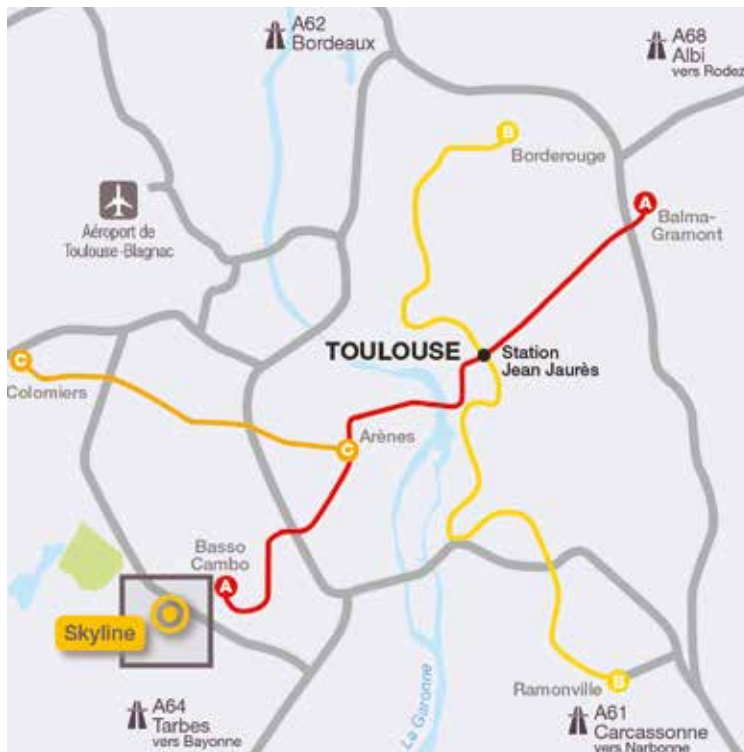

Skyline

TOULOUSE

lymo
la mini-résidence

Toulouse

Entre ville & nature

Située à Saint-Simon, quartier pavillonnaire historique de la métropole toulousaine, la résidence Skyline s'intègre dans un environnement calme et résidentiel. Saint-Simon garde encore aujourd'hui une âme villageoise. À proximité de la base de loisirs de La Ramée (2.7 km) et du Parc d'activités de Basso Combo (1.5 km), Skyline offre à ses habitants le compromis parfait entre ville et nature. À ces atouts s'ajoutent des accès routiers aisés et une excellente desserte avec La Rocade Arc-en-Ciel et l'A64 qui se situent à moins d'1 km seulement de la résidence. Des lignes de bus conduisent directement à la station Basso Combo (ligne A) pour vous permettre de rejoindre le centre-ville de Toulouse en seulement 20 minutes.

Skyline

Skyline est avant tout une mini-résidence de 24 appartements seulement déclinés en T2 et T3 en duplex. Un cadre réservé à quelques acquéreurs qui profiteront de l'élégance et du charme d'une résidence intimiste bordée par des jardins privatifs. Implantée dans un environnement résidentiel désormais recherché par les toulousains, le parti pris architectural de la résidence est celui d'une modernité assumée, composée de 3 volumes formant un tout harmonieux et conçus à la manière d'un petit village. La nature est ici omniprésente, contribuant au bien-être de ses résidents. Assurément, Skyline vous offrira une qualité de vie recherchée et un confort unique.

Skyline

Accessibilité

- Bus (Arrêt Charpy) **350 m**
- Métro A (Basso Combo) **1.9 km**
- Rociade Arc-en-Ciel **2.6 km**

Services

- Pharmacie **531 m**
- Mairie **550 m**
- Médecin **550 m**
- La Poste **800 m**
- Supermarché **1.8 km**

Entreprises

- Thalès **1.2 km**
- Cap Gemini **1.6 km**
- EDF **2.1 km**
- Météopole **3.3 km**

lymo
la mini-résidence

0805 69 23 30 (appel gratuit)
1 rue Gabriel Péri - 31 000 Toulouse
info@lymo.fr