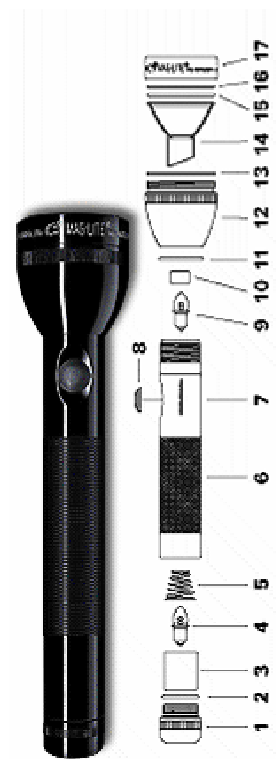

ONDERDELEN D-CELLEN

Afb.nr	Omschrijving	Bestelnr
1	Achterdop/tailcap	1561
2	O-ring tailcap	1559
3	Reservelamphouder	
4	Reservelampje	
5	Veert	0869
6	Huis	
7	Serienummer	
8	Dopje schakelaar	0912
9	Gloeilampje	
10	Afsluitkraag gloeil.	
11	O-ring huis	1559
12	Kopje	
13	O-ring	1559
14	Reflector	0638
15	Lensje	1135
16	O-ring kop	1559
17	Face cap	
	Schakelaar D-Cell	1016

ONDERDELEN MAGCHARGER

Afb.nr	Omschrijving	Bestelnr
1	Achterdop/tailcap	
2	O-ring tailcap	1559
3	Reservelamphouder	
4	Reservelampje	0846
5	Veer	0869
6	Dopje schakelaar	0912
7	O-ring huis	1559
8	Gloeilampje	0846
9	Reflector	1014
10	Lensje Sodalime	1012
11	O-ring lensje	1559
12	Face cap	0505
	Schakelaar Charger	1019