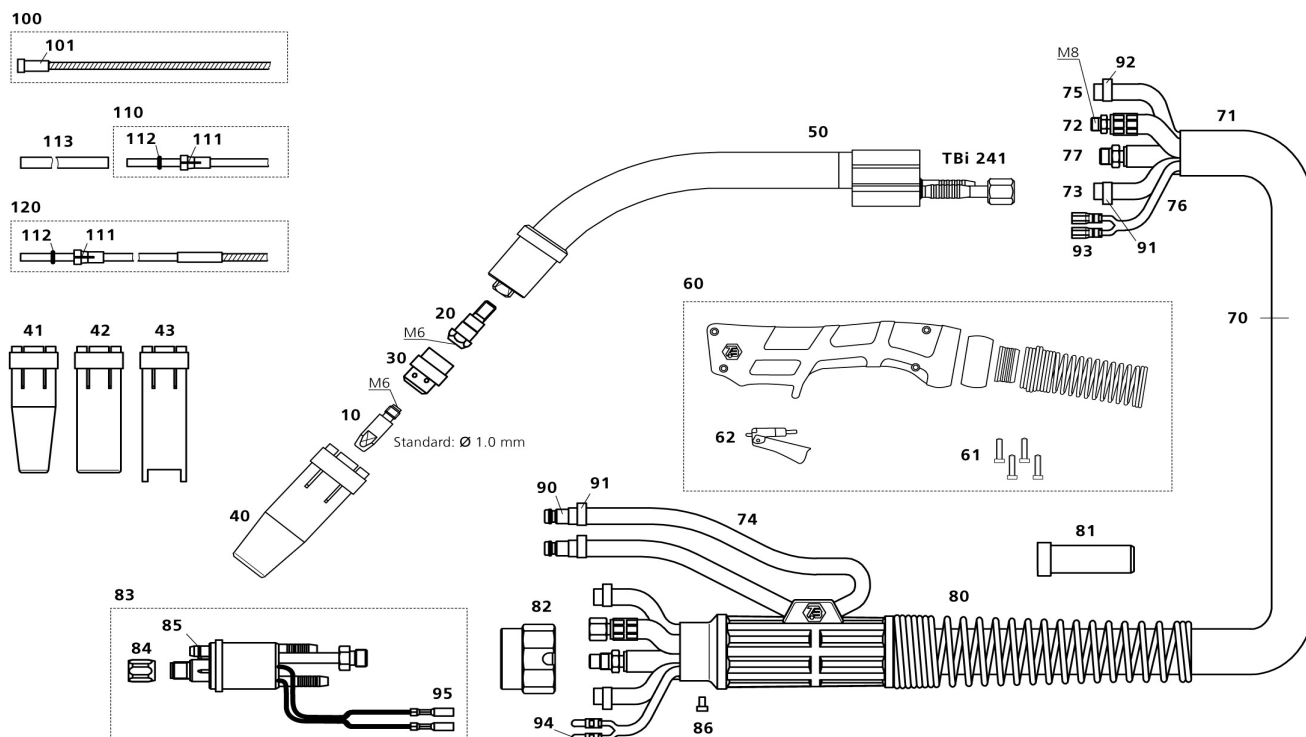

MIG-slangenpakket RALTEC®-241

Pos	Lasaulec nummer	Omschrijving
10	A953918	Contacttip M6-0,8 L=28 mm ECU
10	A953920	Contacttip M6-1,0 L=28 mm ECU
10	A953922	Contacttip M6-1,2 L=28 mm ECU
10	A953801	Contacttip M6-0,8 L=28 mm CuCrZr
10	A953806	Contacttip M6-1,0 L=28 mm CuCrZr
10	A953807	Contacttip M6-1,2 L=28 mm CuCrZr
10	A953962	Contacttip M6-1,0 Alu L=28mm ECU
10	A953963	Contacttip M6-1,2 Alu L=28mm ECU
20	A953332	Contacttiphouder M6
30	A953331	Gasverdeler
40	A953333	Gasmondstuk con. diam. 12,5 mm
41	A086460	Gasmondstuk con. diam. 10,0 mm
42	A953334	Gasmondstuk cil. diam. 17,0 mm
43	A086462	Gasmondstuk puntlas diam. 17mm
62	A953107	Schakelaar rood 2-polig standaard
72	A953520	Stroomwaterkabel rubber 3 meter
72	A953519	Stroomwaterkabel rubber 4 meter
72	A086433	Stroomwaterkabel rubber 5 meter
73	A953019	Waterslang blauw 5x1,5 mm p/mtr
74	A953237	Waterslang rood 5x1,5 mm p/mtr
75	A953518	Gas slang zwart 4x1,5 mm p/mtr
76	A953514	Stuurkabel 3 meter compleet
76	A953553	Stuurkabel 4 meter compleet
77	A953512	Draaddoorvoerslang geel 3 meter

Pos	Lasaulec nummer	Omschrijving
77	A953231	Draaddoorvoerslang geel 4 meter
77	A086468	Draaddoorvoerslang geel 5 meter
80	A953775	Knikbescherming 3-delig compleet
81	A953505	Knikbescherming
82	A953118	Moer t.b.v. centraal stekker
84	A953128	Moer t.b.v. liner M10x1
85	A086473	O-ring 4X1mm (gasnippel)
90	A953532	Nippel t.b.v. snelkoppeling
91	A086475	Slangklem 1-oor 9,5mm
92	A953534	Slangklem 1-oor 8,7 mm
100	A953823	Draadspiraal blank 3 meter
100	A953824	Draadspiraal blank 4 meter
100	A953825	Draadspiraal blank 5 meter
110	A953850	Liner PTFE blauw 3 meter
110	A953852	Liner PTFE blauw 4 meter
110	A000559	Liner PTFE rood 3 meter
110	A000560	Liner PTFE rood 4 meter
110	A000561	Liner PTFE rood 5 meter
111	A953855	Klemnippel PTFE-liner 4,0mm
111	A953856	Klemnippel PTFE-liner 4,7mm
112	A953010	O-ring
113	A086446	Geleiding PTFE-liner 150mm
120	A086442	PA-Alu liner 3.5m,1,0-1,2draad