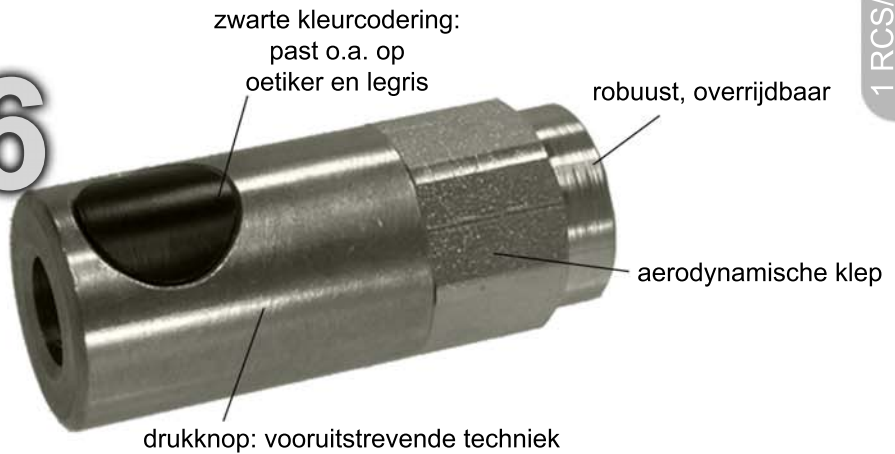

RCS 06

ZWARTE KNOP

Specificaties RCS:

Chroomstaal huis, stalen draadaansluitingen
Diameter huis: 22mm

Specificaties ERS:

Kunststof huis, aluminium slangaansluiting
Diameter huis: 28mm

Specificaties RBS:

RVS 316 huis en aansluitdelen

Specificaties RBE insteeknippel:

Chroomstaal AISI 430, gehard en op passing geslepen

Voor alle koppelingen: Flow 1085 l/min, werkdruk -0,8 tot 12 bar

uitwisselbaar met:

ISO 6150-C NW6, oetiker, trans-air, legris, gromelle

RCS BINNENDRAAD

BSP	bestelnummer
1/4	RCS 06.1101
3/8	RCS 06.1102
1/2	RCS 06.1103

insteeknippels: RBE 06.****

RCS BUITENDRAAD

BSP	bestelnummer
1/4	RCS 06.1151
3/8	RCS 06.1152
1/2	RCS 06.1153

insteeknippels: RBE 06.****

RCS SLANGPILAAR

MM	bestelnummer
06	RCS 06.1806
08	RCS 06.1808
10	RCS 06.1810
13	RCS 06.1813

insteeknippels: RBE 06.****

RCS Y-STUK

BSP	bestelnummer
1/4	RCS 06.8101
3/8	RCS 06.8102
1/2	RCS 06.8103

insteeknippels: RBE 06.****