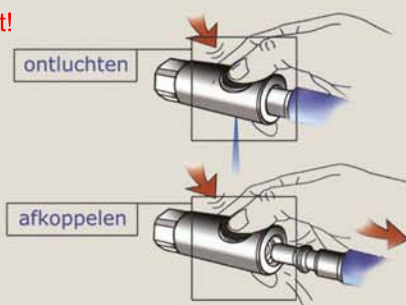

koppelingen: RCS, RBS, ERS 06.****

Veilig conform ARBO, verplicht!

AFKOPPELEN

1e druk op de knop

- insteeknippel blijft in de koppeling
- de klep in de koppeling sluit
- alle perslucht uit de slang ontsnapt

2e druk op de knop

- drukloos geworden slang kan uitgenomen worden

AANKOPPELEN

- steek de insteeknippel in de koppeling tot deze niet verder kan
- U heeft dan twee klikken gevoeld en gehoord