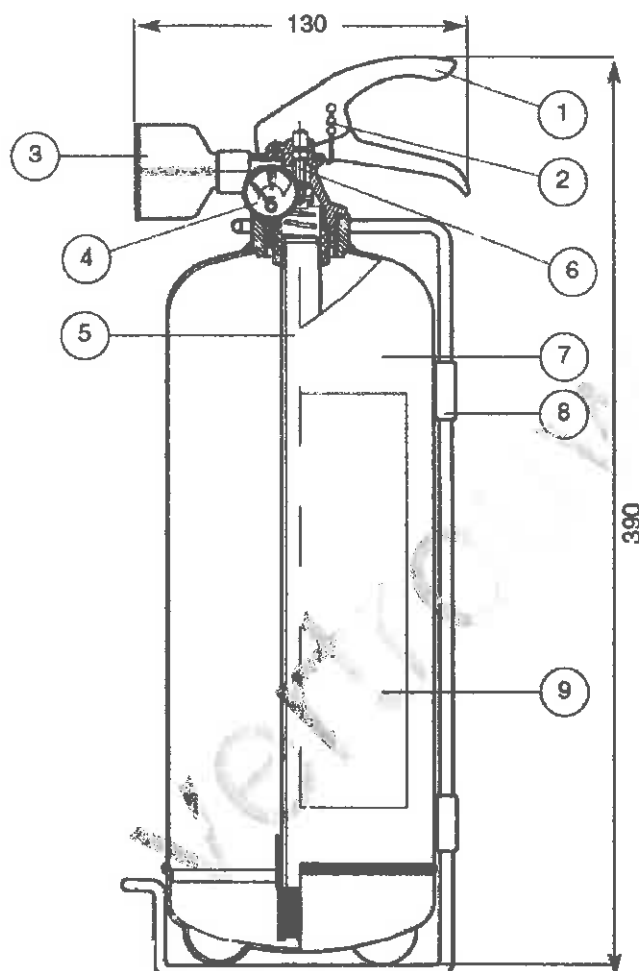

## Sproeischuimblusser vorstvrij WGV-02

Blad / sheet: 1 van 1

Rev.: 18/4/2012

Pos.	omschrijving	Type	WGV-02
1	Afsluiter	Hoogte (mm)	390
2	Verzegeling	Diameter ø (mm)	110
3	Spuitmond	Blusstof	MG30
4	Manometer	Inhoud (l)	2
5	Stijgbuis / filter	Massa, incl. vulling (kg)	3,8
6	Ventiel	Spuitduur (sec)	10
7	Cilinder	Spuitbereik (mtr)	4
8	Ophangbeugel	Temp. Grenzen (°C)	-30 +60
9	Etiket	Drijfgas bij 20 °C (bar)	N2 - 14
		Bluscapaciteit	8A/55B