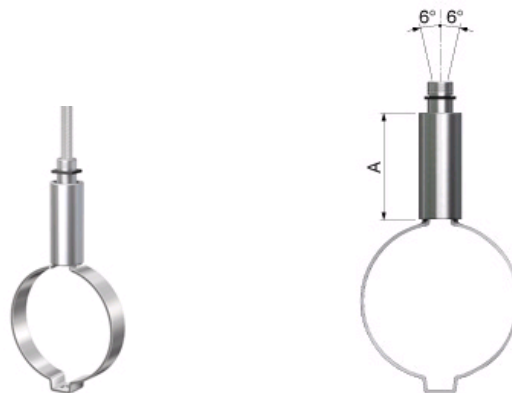

Product datasheet (2012-08-15)

BK M 6 ophangstropen

Toepassingen ▼

Flamco BK ophangstropen voor montage van draadbuis, sprinklerbuis en dunwandig stalen buis.

Voordelen ▼

- Doorzetting onderin de beugel waarin een BO verbingsbeugel gemonteerd kan worden.
- Door het sleufgat onderin kan de strop eenvoudig gebogen worden tijdens montage.
- De ongedeelde beugel garandeert een hoge toelaatbare belasting.
- Dankzij de lengte van de klembus is isolatie van de buis ook na de montage nog mogelijk zonder dat de bewegingsvrijheid van het kogellid wordt beperkt.
- Het geïntegreerde kogellid geeft een bewegingsvrijheid van maximaal 2 x 6° en maakt daarmee een apart kogelscharnier overbodig. Ook zijn geen, of minder, vastpunten nodig.

Specificaties ▼

- Electrolytisch verzinkt.
  Beugel: Sendzimir.

Type	Ø Buis			Draad- aan- sluiting	Max. werk-belasting [N]	Band- afmeting [mm]	Tule	Afmeting A [mm]		Code- nummer
	Vlambuis uitw. [mm]	Draadbuis nom. ["]	Dunw. stalen buis uitw. [mm]							
BK 6 x 15	-	-	15	M 6	1500	12 x 1,5	T 6	40	10	32109
BK 6 x 42	-	-	42	M 6	1500	12 x 1,5	T 6	40	10	32105
BK 6 x 18	-	-	18	M 6	1500	12 x 1,5	T 6	40	10	32101
BK 6 x 3/8	-	3/8"	-	M 6	1500	12 x 1,5	T 6	40	10	32101
BK 6 x 22	-	-	22	M 6	1500	12 x 1,5	T 6	40	10	32102
BK 6 x 1/2	-	1/2"	-	M 6	1500	12 x 1,5	T 6	40	10	32102
BK 6 x 25	25,9	-	-	M 6	1500	12 x 1,5	T 6	40	10	32130
BK 6 x 3/4	-	3/4"	-	M 6	1500	12 x 1,5	T 6	40	10	32103
BK 6 x 28	-	-	28	M 6	1500	12 x 1,5	T 6	40	10	32110
BK 6 x 30	32	-	-	M 6	1500	12 x 1,5	T 6	40	10	32131
BK 6 x 1	-	1"	-	M 6	1500	12 x 1,5	T 6	40	10	32104
BK 6 x 35	-	-	35	M 6	1500	12 x 1,5	T 6	40	10	32111
BK 6 x 38	38	-	-	M 6	1500	12 x 1,5	T 6	40	10	32132
BK 6 x 1 1/4	-	1 1/4"	-	M 6	1500	12 x 1,5	T 6	40	10	32105
BK 6 x 44	45	-	-	M 6	1500	12 x 1,5	T 6	40	10	32133
BK 6 x 1 1/2	-	1 1/2"	-	M 6	1500	12 x 1,5	T 6	40	10	32106
BK 6 x 51	51	-	-	M 6	1500	12 x 1,5	T 6	40	10	32134
BK 6 x 57	57	-	-	M 6	1500	12 x 1,5	T 6	40	50	32135
BK 6 x 2	-	2"	-	M 6	1500	12 x 1,5	T 6	40	50	32107
BK 6 x 62	62	-	-	M 6	1500	12 x 1,5	T 6	40	50	32137
BK 6 x 64	64	-	-	M 6	1500	12 x 1,5	T 6	40	50	32136