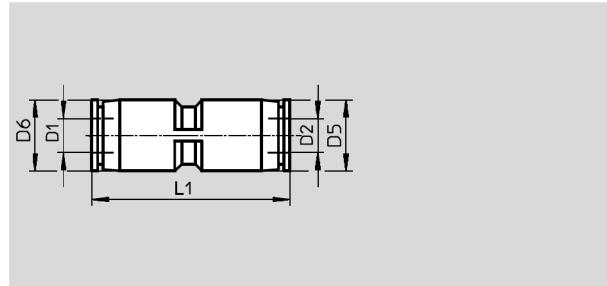

Push-in fittings QS, Quick Star

Technical data

Push-in connector QS

Dimensions and ordering data															
Tubing O.D. D1	Nominal size [mm]	Tubing O.D. D2	D5 Ø	D6	L1	Weight/piece [g]	Part No.	Type	PU*						
4	2.6	4	10	-	31	5	153031	QS-4	10						
							130686	QS-4-100	100						
6	4	6	12.5	-	35	6.5	153032	QS-6	10						
							130687	QS-6-100	100						
8	5	8	14.5	-	38	9.5	153033	QS-8	10						
							130688	QS-8-50	50						
10	6.7	10	17.5	-	44	16	153034	QS-10	10						
							130689	QS-10-50	50						
12	8.7	12	21	-	48	22	153035	QS-12	10						
							130690	QS-12-20	20						
16	13.7	16	25	-	50	25	153036	QS-16	1						
Reducing															
6	2.6	4	12.5	12.5	34.4	6.4	153037	QS-6-4	10						
							130691	QS-6-4-100	100						
8	2.3	4	10.7	14.5	36.6	7.2	130606	QS-8-4	10						
							4	6	14.5	14.5	37.9	8.8	153038	QS-8-6	10
													130692	QS-8-6-50	50
10	3.7	6	13	17.5	39.8	12	130607	QS-10-6	10						
							5	8	17.5	17.5	43.1	14	153039	QS-10-8	10
													130693	QS-10-8-50	50
12	5.2	8	14.5	21	44	16	130608	QS-12-8	10						
							6.7	10	21	21	47.6	21	153040	QS-12-10	10
													130694	QS-12-10-20	20