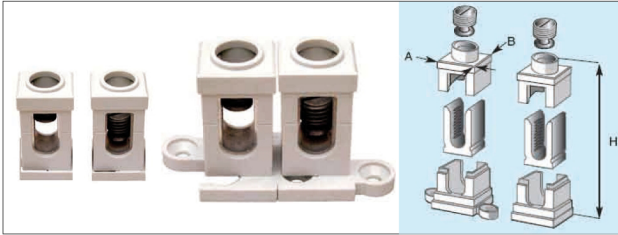

Geïsoleerde verbodings-, aftakklem type AK deelbaar

Eigenschappen

- Messing klem vertint, voorzien van een grijze poly-carbonaat isolatie
- Deelbaar, hoofdkabel hoeft daardoor niet geknipt te worden

Voor het verbinden en aftakken van aders.

Type	Ader kwadratuur hoofd kabel mm ²	Ader kwadratuur aftak kabel mm ²	Breedte (A) mm	Diepte (B) mm	Hoogte (H) mm	Art. Nr.
AK 6	6	6	11,5	9	19	131050
AK 10	10	10	12,5	10,5	22	131049
AK 16	16	16	14	12	26	131048
AK 25	25	25	17,5	14	29	131047
AK 35	35	35	21	17,5	41	131045
AK 50	50	50	23 (50)*	19	46	258494
AK 70	70	70	28 (57)*	24	50	258495
AK 150	150	150	37 (64)*	33	65	258496

* AK 50 tot en met AK 150 heeft vaste verbodings voetjes, daardoor een grotere breedte als men ze niet koppelt.