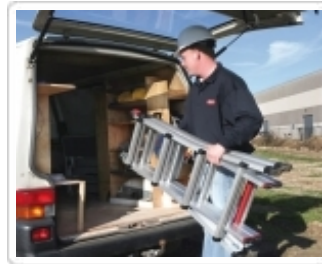

Varitrex Teleprof

De Varitrex-Teleprof is een lichtgewicht telescopische vouwladder die geschikt is voor zeer uiteenlopende professionele werkzaamheden.

Dankzij de unieke scharnieren (makkelijk te onderhouden) en het telescopische mechanisme is de ladder multifunctioneel te gebruiken. De Varitrex-Teleprof is eenvoudig toe te passen op ongelijke ondergronden, zoals bijvoorbeeld een trapgat. Ook verkrijgbaar met verstelbare voeten

Productvoordelen Varitrex Teleprof

Dit product beschikt over een aantal unieke producteigenschappen

Meerdere werkhogtes mogelijk door uniek Telelock® vergrendelingsmechanisme

Het unieke 3-PIN Auto-locking® scharniersysteem garandeert optimale veiligheid, door borging in elke gebruikpositie. Zeer duurzaam: 12.000 cycles gegarandeerd

Verschillende werkstanden mogelijk waarbij ook niveauverschillen makkelijk overbrugd worden

Neemt in opbergstand weinig ruimte in (1/4 van uitgeschoven lengte)

Extra stabiel door de uitgebogen bomen en antislip-voeten