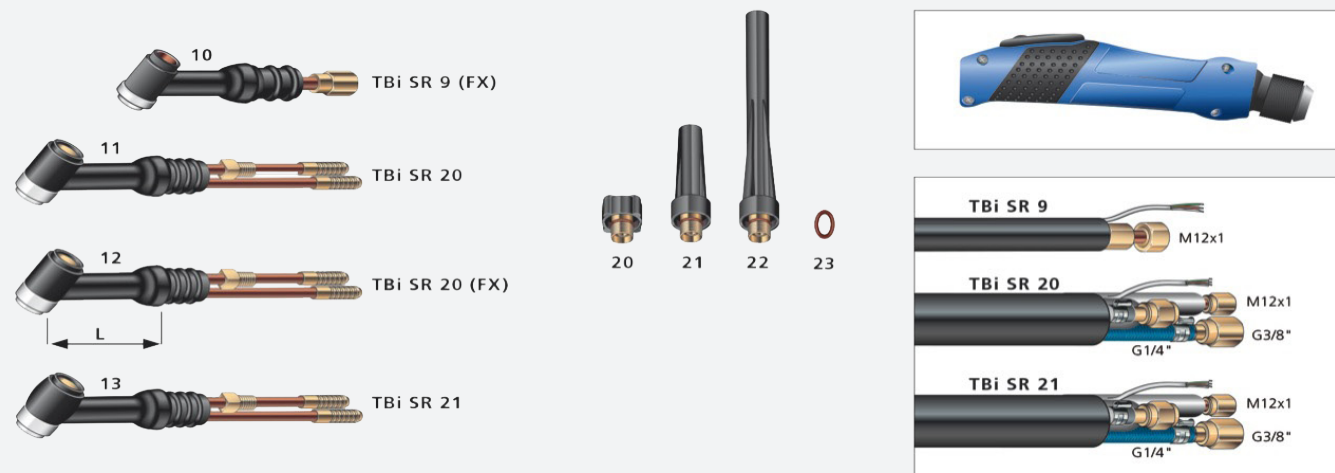

Slijtdelen TIG-lastoortsen

Reservedelen TBi SR 9 , TBi SR 20 , TBi SR 21

Positie:	Omschrijving:	Type:	Uitvoering:	Lengte:	Referentie:	Art.nr.:
10	Toortslichaam	SR 9				A940290
10	Toortslichaam	SR 9 FX	Flexibel			A086396
12	Toortslichaam	SR 20 FX	Flexibel	50 mm		A340732
13	Toortslichaam	SR 21				A940289
	Toortslichaam	SR 21 FX				A399054
20	Dop		Kort	18.0 mm	41V33	A940293
21	Dop		Middellang	53.2 mm	41V35	A940292
22	Dop		Lang	147.5 mm	41V24	A940291