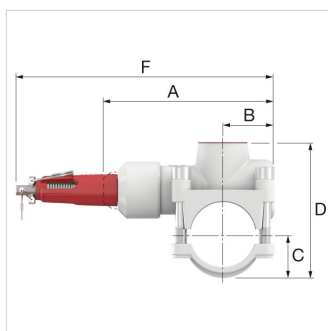

Technische Fiche (2017-01-26)
90515 - T-plus 15 x G 1/2 M

Omschrijving	T-plus 15 x G 1/2 M	
Artikel	90515	
Model	T-plus, messing	
Ø Buis uitwendig [mm]	15	
Aansluiting voor aftakking	G 1/2" M	
Toepassing	Dunw. staal	☑
	Koper	☑
	RVS	☑
Max. toelaatbare wanddikte (s)	Dunw. staal [mm]	1,25
	Koper [mm]	1,25
	RVS [mm]	1,00
Aandraaimoment [Nm]	6	

Packaging info

Gebruikseenheid	1 Stuk
Packaging form	Doos
Afmetingen verpakking (H. x B. x L.)	48 x 100 x 70 mm
Gewicht	0.355 Kilogram

Algemene classificatie data

Etim Group	Fittingen, flenzen en koppelingen voor buizen
Etim Class	Aanboorzadel
Product Name	T-plus messing 15 x G½" M
Merk	Flamco
Product Series	T-PLUS brass
Product Type	15x1/2"x15 brass

Classificatie Attributen

Materiaal	Messing
Oppervlaktebescherming	Gelakt
Geschikt voor buisdiameter	Overig
Geschikt voor uitwendige buisdiameter [mm]	15
Bevestiging op buis	Klem
Ongeboord	No
Met frees	Yes
Nom. binnendiameter	1/2" (15)
Uitwendige buisdiameter [mm]	21.3
Aansluiting	Buitendraad gas cilindrisch (BSPP)
KIWA-keur	Yes
Gastec QA	No
Toegestaan door NCP	No
FM keur	No
UL-keur	No
ULC keur	No
VdS keur	No
LPCB keur	No
Aantal schalen	2

Type	Afmetingen							
	A [mm]	B [mm]	C [mm]	D [mm]	E [mm]	F + 13 [mm]	K [mm]	M [mm]
T-plus 14 x G 1/2 M	75	17	13	48	35	141	66	21
T-plus 15 x G 1/2 M	75	17	13	51	35	141	66	21
T-plus 16 x G 1/2 M	75	17	12	46	35	141	66	21
T-plus 18 x G 1/2 M	88	24	14	51	40	154	66	21
T-plus 22 x G 1/2 M	88	24	15	58	40	154	66	21
T-plus 28 x Rp 3/4	105	29	22	76	57	171	66	21
T-plus 35 x Rp 3/4	108	30	25	82	56	174	66	21
T-plus 42 x Rp 3/4	115	35	29	89	63	181	66	21