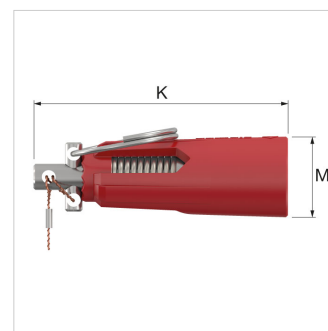

Technische Fiche (2017-01-26)
90515 - T-plus 15 x G 1/2 M

Omschrijving	T-plus 15 x G 1/2 M	
Artikel	90515	
Model	T-plus, messing	
Ø Buis uitwendig [mm]	15	
Aansluiting voor aftakking	G 1/2" M	
Toepassing	Dunw. staal	☑
	Koper	☑
	RVS	☑
Max. toelaatbare wanddikte (s)	Dunw. staal [mm]	1,25
	Koper [mm]	1,25
	RVS [mm]	1,00
Aandraaimoment [Nm]	6	

Packaging info

Gebruikseenheid	1 Stuk
Packaging form	Doos
Afmetingen verpakking (H. x B. x L.)	48 x 100 x 70 mm
Gewicht	0.355 Kilogram

Algemene classificatie data

Etim Group	Fittingen, flenzen en koppelingen voor buizen
Etim Class	Aanboorzadel
Product Name	T-plus messing 15 x G½" M
Merk	Flamco
Product Series	T-PLUS brass
Product Type	15x1/2"x15 brass

Classificatie Attributen

Materiaal	Messing
Oppervlaktebescherming	Gelakt
Geschikt voor buisdiameter	Overig
Geschikt voor uitwendige buisdiameter [mm]	15
Bevestiging op buis	Klem
Ongeboord	No
Met frees	Yes
Nom. binnendiameter	1/2" (15)
Uitwendige buisdiameter [mm]	21.3
Aansluiting	Buitendraad gas cilindrisch (BSPP)
KIWA-keur	Yes
Gastec QA	No
Toegestaan door NCP	No
FM keur	No
UL-keur	No
ULC keur	No
VdS keur	No
LPCB keur	No
Aantal schalen	2

Type	Afmetingen							
	A [mm]	B [mm]	C [mm]	D [mm]	E [mm]	F + 13 [mm]	K [mm]	M [mm]
T-plus 14 x G 1/2 M	75	17	13	48	35	141	66	21
T-plus 15 x G 1/2 M	75	17	13	51	35	141	66	21
T-plus 16 x G 1/2 M	75	17	12	46	35	141	66	21
T-plus 18 x G 1/2 M	88	24	14	51	40	154	66	21
T-plus 22 x G 1/2 M	88	24	15	58	40	154	66	21
T-plus 28 x Rp 3/4	105	29	22	76	57	171	66	21
T-plus 35 x Rp 3/4	108	30	25	82	56	174	66	21
T-plus 42 x Rp 3/4	115	35	29	89	63	181	66	21