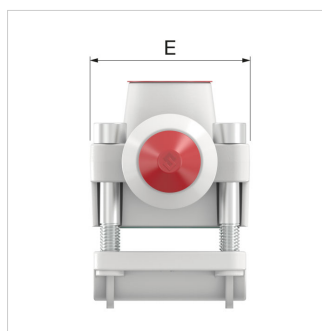

Technische Fiche (2017-01-26)
90515 - T-plus 15 x G 1/2 M

Omschrijving	T-plus 15 x G 1/2 M	
Artikel	90515	
Model	T-plus, messing	
Ø Buis uitwendig [mm]	15	
Aansluiting voor aftakking	G 1/2" M	
Toepassing	Dunw. staal	☑
	Koper	☑
	RVS	☑
Max. toelaatbare wanddikte (s)	Dunw. staal [mm]	1,25
	Koper [mm]	1,25
	RVS [mm]	1,00
Aandraaimoment [Nm]	6	

Packaging info

Gebruikseenheid	1 Stuk
Packaging form	Doos
Afmetingen verpakking (H. x B. x L.)	48 x 100 x 70 mm
Gewicht	0.355 Kilogram

Algemene classificatie data

Etim Group	Fittingen, flenzen en koppelingen voor buizen
Etim Class	Aanboorzadel
Product Name	T-plus messing 15 x G½" M
Merk	Flamco
Product Series	T-PLUS brass
Product Type	15x1/2"x15 brass

Classificatie Attributen

Materiaal	Messing
Oppervlaktebescherming	Gelakt
Geschikt voor buisdiameter	Overig
Geschikt voor uitwendige buisdiameter [mm]	15
Bevestiging op buis	Klem
Ongeboord	No
Met frees	Yes
Nom. binnendiameter	1/2" (15)
Uitwendige buisdiameter [mm]	21.3
Aansluiting	Buitendraad gas cilindrisch (BSPP)
KIWA-keur	Yes
Gastec QA	No
Toegestaan door NCP	No
FM keur	No
UL-keur	No
ULC keur	No
VdS keur	No
LPCB keur	No
Aantal schalen	2