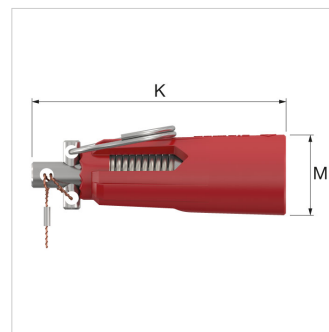

Technische Fiche (2017-01-26)

90542 - T-plus 42 x Rp 3/4

Omschrijving	T-plus 42 x Rp 3/4	
Artikel	90542	
Model	T-plus, messing	
Ø Buis uitwendig [mm]	42	
Aansluiting voor aftakking	Rp 3/4"	
Toepassing	Dunw. staal	☑
	Koper	☑
	RVS	
Max. toelaatbare wanddikte (s)	Dunw. staal [mm]	1,50
	Koper [mm]	1,50
	RVS [mm]	
Aandraaimoment [Nm]	10	

Packaging info

Gebruikseenheid	1 Stuk
Packaging form	Doos
Afmetingen verpakking (H. x B. x L.)	68 x 127 x 92 mm
Gewicht	1.294 Kilogram

Algemene classificatie data

Etim Group	Fittingen, flenzen en koppelingen voor buizen
Etim Class	Aanboorzadel
Product Name	T-plus messing 42 x Rp $\frac{3}{4}$ "
Merk	Flamco
Product Series	T-PLUS brass
Product Type	42x3/4"x42 brass

Classificatie Attributen

Materiaal	Messing
Oppervlaktebescherming	Gelakt
Geschikt voor buisdiameter	Overig
Geschikt voor uitwendige buisdiameter [mm]	42
Bevestiging op buis	Klem
Ongeboord	No
Met frees	Yes
Nom. binnendiameter	3/4" (20)
Uitwendige buisdiameter [mm]	26.9
Aansluiting	Binnendraad gas conisch (BSPT)
KIWA-keur	Yes
Gastec QA	No
Toegestaan door NCP	No
FM keur	No
UL-keur	No
ULC keur	No
VdS keur	No
LPCB keur	No
Aantal schalen	2

Type	Afmetingen							
	A [mm]	B [mm]	C [mm]	D [mm]	E [mm]	F + 13 [mm]	K [mm]	M [mm]
T-plus 14 x G 1/2 M	75	17	13	48	35	141	66	21
T-plus 15 x G 1/2 M	75	17	13	51	35	141	66	21
T-plus 16 x G 1/2 M	75	17	12	46	35	141	66	21
T-plus 18 x G 1/2 M	88	24	14	51	40	154	66	21
T-plus 22 x G 1/2 M	88	24	15	58	40	154	66	21
T-plus 28 x Rp 3/4	105	29	22	76	57	171	66	21
T-plus 35 x Rp 3/4	108	30	25	82	56	174	66	21
T-plus 42 x Rp 3/4	115	35	29	89	63	181	66	21