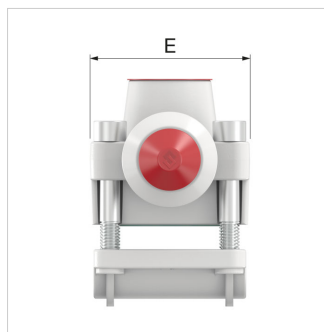

Technische Fiche (2017-01-26)

90542 - T-plus 42 x Rp 3/4

Omschrijving	T-plus 42 x Rp 3/4	
Artikel	90542	
Model	T-plus, messing	
Ø Buis uitwendig [mm]	42	
Aansluiting voor aftakking	Rp 3/4"	
Toepassing	Dunw. staal	☑
	Koper	☑
	RVS	
Max. toelaatbare wanddikte (s)	Dunw. staal [mm]	1,50
	Koper [mm]	1,50
	RVS [mm]	
Aandraaimoment [Nm]	10	

Packaging info

Gebruikseenheid	1 Stuk
Packaging form	Doos
Afmetingen verpakking (H. x B. x L.)	68 x 127 x 92 mm
Gewicht	1.294 Kilogram

Algemene classificatie data

Etim Group	Fittingen, flenzen en koppelingen voor buizen
Etim Class	Aanboorzadel
Product Name	T-plus messing 42 x Rp $\frac{3}{4}$ "
Merk	Flamco
Product Series	T-PLUS brass
Product Type	42x3/4"x42 brass

Classificatie Attributen

Materiaal	Messing
Oppervlaktebescherming	Gelakt
Geschikt voor buisdiameter	Overig
Geschikt voor uitwendige buisdiameter [mm]	42
Bevestiging op buis	Klem
Ongeboord	No
Met frees	Yes
Nom. binnendiameter	3/4" (20)
Uitwendige buisdiameter [mm]	26.9
Aansluiting	Binnendraad gas conisch (BSPT)
KIWA-keur	Yes
Gastec QA	No
Toegestaan door NCP	No
FM keur	No
UL-keur	No
ULC keur	No
VdS keur	No
LPCB keur	No
Aantal schalen	2