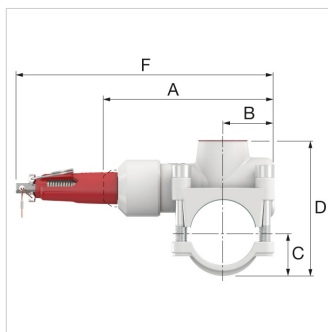

Technische Fiche (2017-01-26)

90542 - T-plus 42 x Rp 3/4

Omschrijving	T-plus 42 x Rp 3/4	
Artikel	90542	
Model	T-plus, messing	
Ø Buis uitwendig [mm]	42	
Aansluiting voor aftakking	Rp 3/4"	
Toepassing	Dunw. staal	☑
	Koper	☑
	RVS	
Max. toelaatbare wanddikte (s)	Dunw. staal [mm]	1,50
	Koper [mm]	1,50
	RVS [mm]	
Aandraaimoment [Nm]	10	

Packaging info

Gebruikseenheid	1 Stuk
Packaging form	Doos
Afmetingen verpakking (H. x B. x L.)	68 x 127 x 92 mm
Gewicht	1.294 Kilogram

Algemene classificatie data

Etim Group	Fittingen, flenzen en koppelingen voor buizen
Etim Class	Aanboorzadel
Product Name	T-plus messing 42 x Rp $\frac{3}{4}$ "
Merk	Flamco
Product Series	T-PLUS brass
Product Type	42x3/4"x42 brass

Classificatie Attributen

Materiaal	Messing
Oppervlaktebescherming	Gelakt
Geschikt voor buisdiameter	Overig
Geschikt voor uitwendige buisdiameter [mm]	42
Bevestiging op buis	Klem
Ongeboord	No
Met frees	Yes
Nom. binnendiameter	3/4" (20)
Uitwendige buisdiameter [mm]	26.9
Aansluiting	Binnendraad gas conisch (BSPT)
KIWA-keur	Yes
Gastec QA	No
Toegestaan door NCP	No
FM keur	No
UL-keur	No
ULC keur	No
VdS keur	No
LPCB keur	No
Aantal schalen	2

Type	Afmetingen							
	A [mm]	B [mm]	C [mm]	D [mm]	E [mm]	F + 13 [mm]	K [mm]	M [mm]
T-plus 14 x G 1/2 M	75	17	13	48	35	141	66	21
T-plus 15 x G 1/2 M	75	17	13	51	35	141	66	21
T-plus 16 x G 1/2 M	75	17	12	46	35	141	66	21
T-plus 18 x G 1/2 M	88	24	14	51	40	154	66	21
T-plus 22 x G 1/2 M	88	24	15	58	40	154	66	21
T-plus 28 x Rp 3/4	105	29	22	76	57	171	66	21
T-plus 35 x Rp 3/4	108	30	25	82	56	174	66	21
T-plus 42 x Rp 3/4	115	35	29	89	63	181	66	21