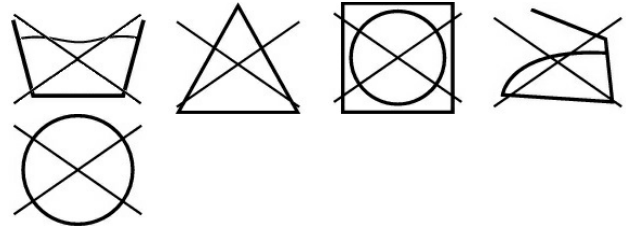

tested to work

50456-990 Riem

MASCOT® COMPLETE

09

ONE

Productinformatie

- Elastische kwaliteit die zich aan de lichaamsvormen aanpast.
- Nikkelvrije sluiting gesp en riemeinde voldoen aan EU-eisen.
- Sterke kwaliteit die de broek op zijn plaats houdt, ook als u veel gereedschap in de broek meedraagt.

55% polypropylen/30% elastaan/15% polyester

Technische informatie

Flexibel materiaal dat zich aan de lichaamsvorm aanpast. De metalen delen zijn in overeenstemming met EU-eisen nikkelvrij. Sterke kwaliteit, houdt de broek op de plaats zelfs als deze gevuld is met gereedschap. Breedte van de riem 4,3 cm.