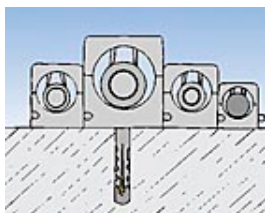

Klikzadel SCH

Gebruik

Ter bevestiging van:

- Leidingen
- Flexibele en starre buizen

Omschrijving

- Verzamelclip voor directe montage met plug en schroef of door middel van Montagesokkel MS.
- Beschikbaar in RAL 7035 kabelgrijs en RAL 7030 donkergrijs (vlamdovende uitvoering op aanvraag leverbaar).

Voordelen

- Eenvoudig te monteren met Montagesokkel MS en Koppeling KP.
- Kwalitatief hoogwaardig materiaal garandeert een temperatuursbestendigheid van -20 °C to +80 °C in gemonteerde toestand.
- Gedurende het gehele jaar toepasbaar, zelfs bij vorst.
- UV-bestendig materiaal voor variabele toepassingen, speciaal voor buitengebruik.
- Verschillende kleuren ter herkenning van vlamdovende uitvoering.

Montage voorbeeld

Montage

Montage tips

- Eenvoudige uitbreiding tot rijenbevestiging door eenvoudigweg aanklikken of door toevoegen van bevestigingspunten.

Technische gegevens

Type	Art.-Nr.	■ ETA ● DIBt	CC	Voor kabels en leidingen van / tot $d_{\min} - d_{\max}$ [Ø mm]	Afmetingen geïsoleerde pijp	Verpakkingseenheid [Stuks]	Overdoos [Stuks]	GTIN (EAN code)
SCH 812	060012	-	2	8 - 12	6 x 1 - 8 x 1	100	1000	4006209600122
SCH 1216	060016	-	0	12 - 16	10 x 1 - 12 x 1	50	500	4006209600160
SCH 1619	069019	-	2	16 - 19	-	50	500	4006209690192
SCH 1623	060023	-	8	16 - 23	15 x 1 - 18 x 1	50	500	4006209600238
SCH 2332	060032	-	0	23 - 32	22 x 1 - 22 x 1,5	25	250	4006209600320
SCH 3242	060042	-	9	32 - 42	22 x 1 - 22 x 1,5	25	125	4006209600429
SCH 812 GR	068012	-	4	8 - 12	6 x 1 - 8 x 1	100	1000	4006209680124
SCH 1216 GR	068016	-	2	12 - 16	10 x 1 - 12 x 1	50	500	4006209680162
SCH 1619 GR	068019	-	3	16 - 19	-	50	500	4006209680193
SCH 1623 GR	068023	-	0	16 - 23	15 x 1 - 18 x 1	50	500	4006209680230
SCH 2332 GR	068032	-	2	23 - 32	22 x 1 - 22 x 1,5	25	250	4006209680322