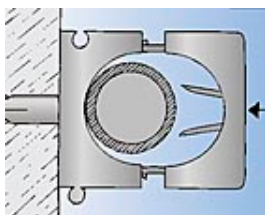

Klikzadel SCH

Gebruik

Ter bevestiging van:

- Leidingen
- Flexibele en starre buizen

Omschrijving

- Verzamelclip voor directe montage met plug en schroef of door middel van Montagesokkel MS.
- Beschikbaar in RAL 7035 kabelgrijs en RAL 7030 donkergrijs (vlamdovende uitvoering op aanvraag leverbaar).

Voordelen

- Eenvoudig te monteren met Montagesokkel MS en Koppeling KP.
- Kwalitatief hoogwaardig materiaal garandeert een temperatuursbestendigheid van -20 °C to +80 °C in gemonteerde toestand.
- Gedurende het gehele jaar toepasbaar, zelfs bij vorst.
- UV-bestendig materiaal voor variabele toepassingen, speciaal voor buitengebruik.
- Verschillende kleuren ter herkenning van vlamdovende uitvoering.

Montage voorbeeld

Montage

Montage tips

- Eenvoudige uitbreiding tot rijenbevestiging door eenvoudigweg aanklikken of door toevoegen van bevestigingspunten.

Technische gegevens

Type	Art.-Nr.	■ ETA ● DIBt	CC	Voor kabels en leidingen van / tot $d_{\min} - d_{\max}$ [Ø mm]	Afmetingen geïsoleerde pijp	Verpakkingseenheid [Stuks]	Overdoos [Stuks]	GTIN (EAN code)
SCH 812	060012	-	2	8 - 12	6 x 1 - 8 x 1	100	1000	4006209600122
SCH 1216	060016	-	0	12 - 16	10 x 1 - 12 x 1	50	500	4006209600160
SCH 1619	069019	-	2	16 - 19	-	50	500	4006209690192
SCH 1623	060023	-	8	16 - 23	15 x 1 - 18 x 1	50	500	4006209600238
SCH 2332	060032	-	0	23 - 32	22 x 1 - 22 x 1,5	25	250	4006209600320
SCH 3242	060042	-	9	32 - 42	22 x 1 - 22 x 1,5	25	125	4006209600429
SCH 812 GR	068012	-	4	8 - 12	6 x 1 - 8 x 1	100	1000	4006209680124
SCH 1216 GR	068016	-	2	12 - 16	10 x 1 - 12 x 1	50	500	4006209680162
SCH 1619 GR	068019	-	3	16 - 19	-	50	500	4006209680193
SCH 1623 GR	068023	-	0	16 - 23	15 x 1 - 18 x 1	50	500	4006209680230
SCH 2332 GR	068032	-	2	23 - 32	22 x 1 - 22 x 1,5	25	250	4006209680322