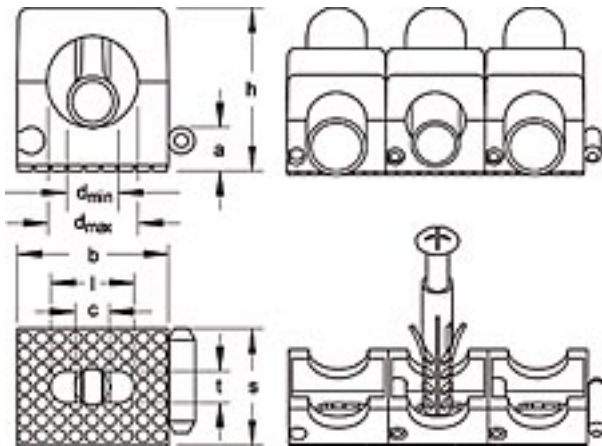

Klikzadel SCH

Gebruik

Ter bevestiging van:

- Leidingen
- Flexibele en starre buizen

Omschrijving

- Verzamelclip voor directe montage met plug en schroef of door middel van Montagesokkel MS.
- Beschikbaar in RAL 7035 kabelgrijs en RAL 7030 donkergrijs (vlamdovende uitvoering op aanvraag leverbaar).

Montage voorbeeld

Montage

Montage tips

- Eenvoudige uitbreiding tot rijenbevestiging door eenvoudigweg aanklikken of door toevoegen van bevestigingspunten.

Technische gegevens

Type	Art.-Nr.	■ ETA ● DIBt	CC	Voor kabels en leidingen van / tot $d_{\min} - d_{\max}$ [Ø mm]	Afmetingen geïsoleerde pijp	Verpakkingseenheid [Stuks]	Overdoos [Stuks]	GTIN (EAN code)
SCH 812	060012	-	2	8 - 12	6 x 1 - 8 x 1	100	1000	4006209600122
SCH 1216	060016	-	0	12 - 16	10 x 1 - 12 x 1	50	500	4006209600160
SCH 1619	069019	-	2	16 - 19	-	50	500	4006209690192
SCH 1623	060023	-	8	16 - 23	15 x 1 - 18 x 1	50	500	4006209600238
SCH 2332	060032	-	0	23 - 32	22 x 1 - 22 x 1,5	25	250	4006209600320
SCH 3242	060042	-	9	32 - 42	22 x 1 - 22 x 1,5	25	125	4006209600429
SCH 812 GR	068012	-	4	8 - 12	6 x 1 - 8 x 1	100	1000	4006209680124
SCH 1216 GR	068016	-	2	12 - 16	10 x 1 - 12 x 1	50	500	4006209680162
SCH 1619 GR	068019	-	3	16 - 19	-	50	500	4006209680193
SCH 1623 GR	068023	-	0	16 - 23	15 x 1 - 18 x 1	50	500	4006209680230
SCH 2332 GR	068032	-	2	23 - 32	22 x 1 - 22 x 1,5	25	250	4006209680322