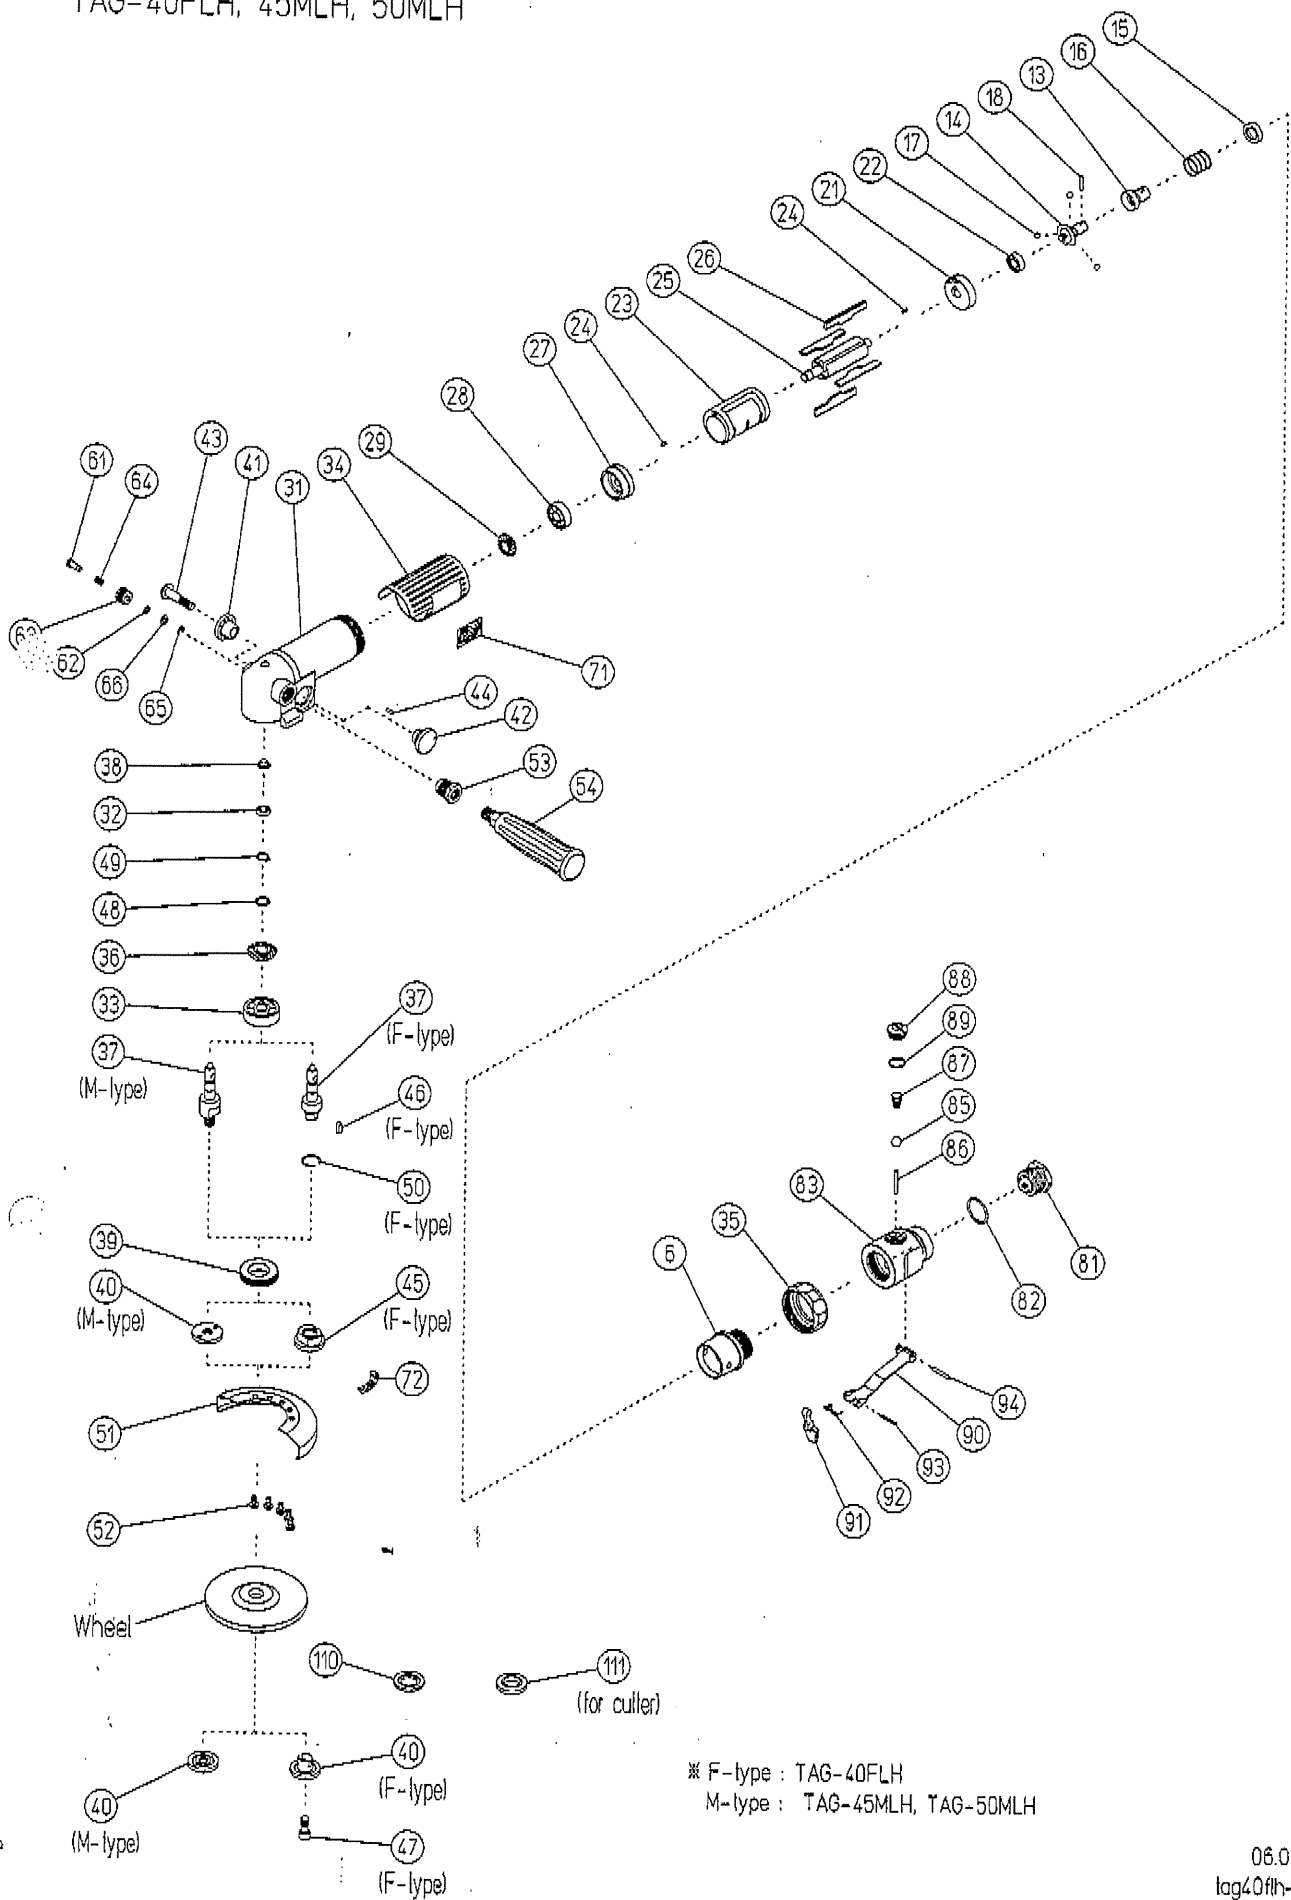

TAG-40FLH, 45MLH, 50MLH

Parts List

Symbol No.	Parts No.	Description	Q'ty Req.		
			TAG-40FLH	TAG-45MLH	TAG-50MLH
006	420571A10	Case Cap	1	1	1
013	420576L60	Governor Valve	1	1	1
014	420576M00	Governor Body	1	1	1
015	420576L30	Pin Stopper	1	1	1
016	130802205	Spring 18X19.5X1.2	1	1	1
	130802352	Spring 18X14.5X1.2	—	—	—
017	130502014	Steel Ball 7/32(5.56mm)	—	—	1
018	130400301	Needle Roller 3X15.8 F	3	3	3
021	420576C80	Rear Plate	1	1	1
022	130103098	Ball Bearing 698ZZ	1	1	1
023	420576D50	Cylinder	1	1	1
024	130602106	Spring Pin 2.5X6	1	1	1
025	420576E00	Rotor	2	2	2
026	137101031	Vane	1	1	1
027	420576E80	Front Plate	4	4	4
028	130103029	Ball Bearing 629ZZ	1	1	1
029	420576M60	Pinion Gear	1	1	1
031	420571A00	Case	1	1	1
032	130103095	Ball Bearing 695ZZ	1	1	1
033	130112001	Ball Bearing 6300ZZ	1	1	1
034	136802014	Grip Rubber	1	1	1
035	420571A50	Case Nut	1	1	1
036	420578M50	Bevel Gear	1	1	1
037	420577M41	Bevel Gear Shaft	1	—	—
	420580M40	Bevel Gear Shaft	—	—	—
038	420576N00	Upper Cap	1	1	1
039	420576G10	Bearing Nut	1	1	1
040	420577171	Wheel Ring	1	—	—
	420580H00	Wheel Ring	—	2	2
041	420576300	Muffler A	1	1	1
042	420576310	Muffler B	1	1	1
043	131908035	Hex.Socket Button Screw M8X35	1	1	1
044	130406023	Parallel Pin A2.5X8 (M6)Q	1	1	1
045	420577H51	Wheel Carrier	1	—	—
046	130410200	Parallel Key 4X4X12	1	—	—
047	131708020	Hex.Socket Head Cap Screw M8X20	1	—	—
048	420576550	Washer	1	1	1
049	130302010	Retaining Ring C-Type S-10	1	1	1
050	130802350	Stopper Ring	1	—	—
051	420576U00	Wheel Cover	1	—	—
	420580U00	Wheel Cover	—	1	—
	420583U00	Wheel Cover	—	—	1
052	132405010	Cross Recessed Head Screw M5X10	5	5	5
053	420406A20	Case Bushing	1	1	1
061	420576360	Stopper Pin	1	1	1
062	131103003	O-Ring S-5	1	1	1
063	420576370	Stopper Pin Cage	1	1	1
064	130802208	Stopper Pin Spring 6X7(0.5)	1	1	1
065	130303004	Retaining Ring E-Type E-4	1	1	1
066	131309005	Washer M5	1	1	1
071	137302058	Name Plate	1	—	—
	137302063	Name Plate	—	1	—
	137302064	Name Plate	—	—	1
072	137302012	Wheel Cover Name Plate	1	—	—
	137302032	Wheel Cover Name Plate	—	1	—
	137302033	Wheel Cover Name Plate	—	—	1
081	420571N5B	Air Inlet PT CP	1	1	1
082	131103019	O-Ring S-24	1	1	1
083	420571C00	Valve Body	1	1	1
085	130505028	Rubber Ball 7/16	1	1	1
086	130400302	Needle Roller 3X27.8 A	1	1	1
087	130802202	Valve Spring	1	1	1
088	420420B40	Valve Cap	1	1	1
089	131103012	O-Ring S-14	1	1	1
090	420591B50	Lever	1	1	1
091	420591B60	Stopper	1	1	1
092	130810004	Coil Spring	1	1	1
093	130602020	Spring Pin 2X20	1	1	1
094	130603022	Spring Pin 3X22	1	1	1
110	420571H10	Wheel Ring Washer	1	—	—
	420580H10	Wheel Ring Washer	—	1	—
111	420571G90	Wheel Ring Washer (Cutter)	1	—	—
Accessories	134004014	Combination Open Ended Spanner 14X19	1	1	1
Accessories	130802147	Wheel Carrier Socket Bar	—	1	1
Accessories	134001006	Hexagonal Wrench HEX 6	1	—	—
Accessories	137521004	Oil	1	1	1