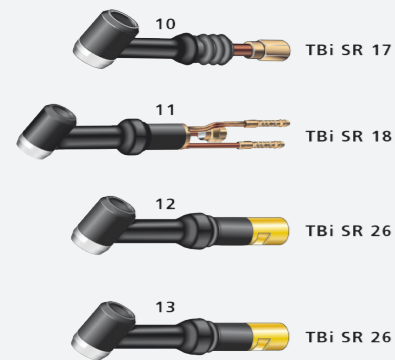

TBi SR 17 , TBi SR 18 , TBi SR 26

Positie:	Omschrijving:	Type	Uitvoering:	Lengte:	Referentie:	Art.nr.:
10	Toortslichaam	SR 17				A940281
10	Toortslichaam	SR 17 FX	Flexibel			A940000
11	Toortslichaam	SR 18 FX	Flexibel			A340731
13	Toortslichaam	SR 26 FX	Flexibel			A340733
20	Dop		Kort	25,0 mm	57Y04	A940261
21	Dop		Middellang	60,0 mm	57Y05	A320159
22	Dop		Lang	138,0 mm	57Y02	A940262

Positie:	Omschrijving:	Uitvoering:	Lengte:	Diameter:	Referentie:	Art.nr.:
B	Isolator	klein, gaslens				A398539
C	Isolator	Standaard			18CG	A940221
D	Isolator	Gaslens			54N01	A398508
E	Isolator	Jumbo gaslens			54N63	A399697
F	Spanhuls	Kort	29,3 mm	1,6 mm	10N23S	A086390
F	Spanhuls	Kort	29,3 mm	2,4 mm	10N24S	A086391
F	Spanhuls	Kort	29,3 mm	3,2 mm	10N25S	A398534
G	Spanhuls	Standaard	50,0 mm	1,0 mm	10N22	A086392
G	Spanhuls	Standaard	50,0 mm	1,6 mm	10N23	A940123
G	Spanhuls	Standaard	50,0 mm	2,0 mm		A290542
G	Spanhuls	Standaard	50,0 mm	2,4 mm	10N24	A940124
G	Spanhuls	Standaard	50,0 mm	3,2 mm	10N25	A940125
G	Spanhuls	Standaard	50,0 mm	4,0 mm	54N20	A940126
H	Klemnippelzitting	Kort	24,5 mm	1,0 mm	17CB21	
H	Klemnippelzitting	Kort	24,5 mm	1,6 mm	17CB22	A086393
H	Klemnippelzitting	Kort	24,5 mm	2,4 mm	17CB23	A086394
H	Klemnippelzitting	Kort	24,5 mm	3,2 mm	17CB24	A398535