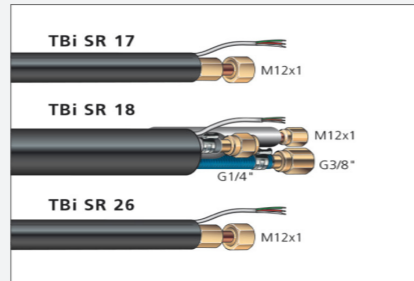

TBi SR 17 , TBi SR 18 , TBi SR 26

Positie:	Omschrijving:	Type	Uitvoering:	Lengte:	Referentie:	Art.nr.:
10	Toortslichaam	SR 17				A940281
10	Toortslichaam	SR 17 FX	Flexibel			A940000
11	Toortslichaam	SR 18 FX	Flexibel			A340731
13	Toortslichaam	SR 26 FX	Flexibel			A340733
20	Dop		Kort	25,0 mm	57Y04	A940261
21	Dop		Middellang	60,0 mm	57Y05	A320159
22	Dop		Lang	138,0 mm	57Y02	A940262

Positie:	Omschrijving:	Uitvoering:	Lengte:	Diameter:	Referentie:	Art.nr.:
B	Isolator	klein, gaslens				A398539
C	Isolator	Standaard			18CG	A940221
D	Isolator	Gaslens			54N01	A398508
E	Isolator	Jumbo gaslens			54N63	A399697
F	Spanhuls	Kort	29,3 mm	1,6 mm	10N23S	A086390
F	Spanhuls	Kort	29,3 mm	2,4 mm	10N24S	A086391
F	Spanhuls	Kort	29,3 mm	3,2 mm	10N25S	A398534
G	Spanhuls	Standaard	50,0 mm	1,0 mm	10N22	A086392
G	Spanhuls	Standaard	50,0 mm	1,6 mm	10N23	A940123
G	Spanhuls	Standaard	50,0 mm	2,0 mm		A290542
G	Spanhuls	Standaard	50,0 mm	2,4 mm	10N24	A940124
G	Spanhuls	Standaard	50,0 mm	3,2 mm	10N25	A940125
G	Spanhuls	Standaard	50,0 mm	4,0 mm	54N20	A940126
H	Klemnippelzitting	Kort	24,5 mm	1,0 mm	17CB21	
H	Klemnippelzitting	Kort	24,5 mm	1,6 mm	17CB22	A086393
H	Klemnippelzitting	Kort	24,5 mm	2,4 mm	17CB23	A086394
H	Klemnippelzitting	Kort	24,5 mm	3,2 mm	17CB24	A398535