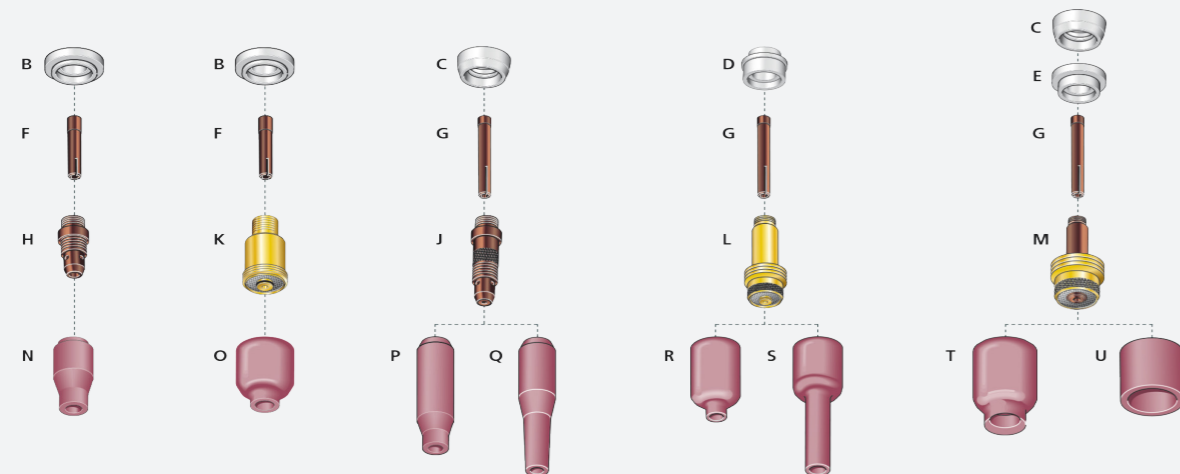

TBi SR 17 , TBi SR 18 , TBi SR 26

Positie:	Omschrijving:	Type	Uitvoering:	Lengte:	Referentie:	Art.nr.:
10	Toortslichaam	SR 17				A940281
10	Toortslichaam	SR 17 FX	Flexibel			A940000
11	Toortslichaam	SR 18 FX	Flexibel			A340731
13	Toortslichaam	SR 26 FX	Flexibel			A340733
20	Dop		Kort	25,0 mm	57Y04	A940261
21	Dop		Middellang	60,0 mm	57Y05	A320159
22	Dop		Lang	138,0 mm	57Y02	A940262

Positie:	Omschrijving:	Uitvoering:	Lengte:	Diameter:	Referentie:	Art.nr.:
B	Isolator	klein, gaslens				A398539
C	Isolator	Standaard			18CG	A940221
D	Isolator	Gaslens			54N01	A398508
E	Isolator	Jumbo gaslens			54N63	A399697
F	Spanhuls	Kort	29,3 mm	1,6 mm	10N23S	A086390
F	Spanhuls	Kort	29,3 mm	2,4 mm	10N24S	A086391
F	Spanhuls	Kort	29,3 mm	3,2 mm	10N25S	A398534
G	Spanhuls	Standaard	50,0 mm	1,0 mm	10N22	A086392
G	Spanhuls	Standaard	50,0 mm	1,6 mm	10N23	A940123
G	Spanhuls	Standaard	50,0 mm	2,0 mm		A290542
G	Spanhuls	Standaard	50,0 mm	2,4 mm	10N24	A940124
G	Spanhuls	Standaard	50,0 mm	3,2 mm	10N25	A940125
G	Spanhuls	Standaard	50,0 mm	4,0 mm	54N20	A940126
H	Klemnippelzitting	Kort	24,5 mm	1,0 mm	17CB21	
H	Klemnippelzitting	Kort	24,5 mm	1,6 mm	17CB22	A086393
H	Klemnippelzitting	Kort	24,5 mm	2,4 mm	17CB23	A086394
H	Klemnippelzitting	Kort	24,5 mm	3,2 mm	17CB24	A398535