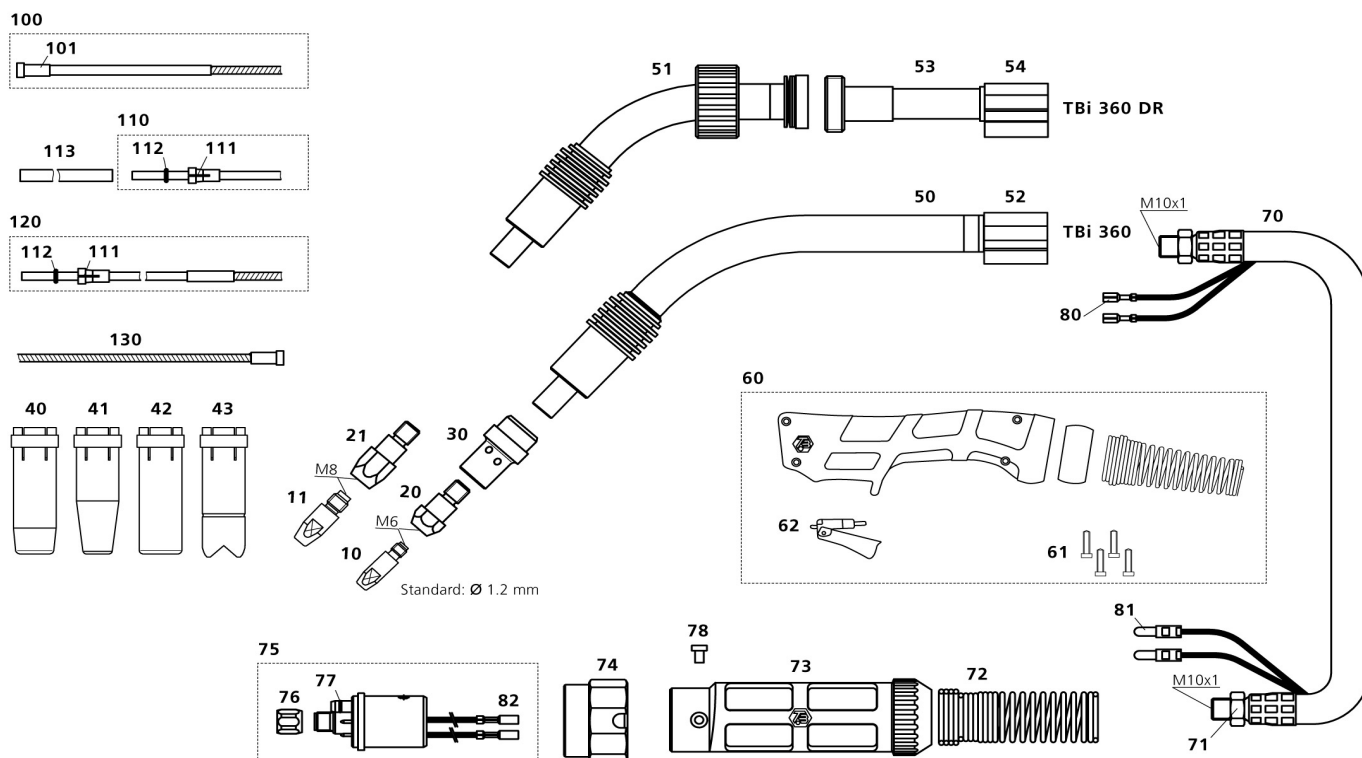

MIG-slangenpakket RALTEC®-360

Pos	Lasaulec nummer	Omschrijving
10	A953918	Contacttip M6-0,8 L = 28 mm ECU
10	A953920	Contacttip M6-1,0 L = 28 mm ECU
10	A953922	Contacttip M6-1,2 L = 28 mm ECU
10	A953801	Contacttip M6-0,8 L=28mm CuCrZr
10	A953806	Contacttip M6-1,0 L=28mm CuCrZr
10	A953807	Contacttip M6-1,2 L=28mm CuCrZr
10	A953962	Contacttip M6-1,0 Alu L=28mm ECU
10	A953963	Contacttip M6-1,2 Alu L=28mm ECU
11	A953950	Contacttip M8-0,8 L = 30 mm ECU
11	A953954	Contacttip M8-1,0 L = 30 mm ECU
11	A953956	Contacttip M8-1,2 L = 30 mm ECU
11	A953809	Contacttip M8-0,8 L=30mm CuCrZr
11	A953973	Contacttip M8-1,0 L=30mm CuCrZr
11	A953974	Contacttip M8-1,2 L=30mm CuCrZr
11	A953964	Contacttip M8-1,0 Alu L=30mm ECU
11	A953966	Contacttip M8-1,2 Alu L=30mm ECU
20	A953420	Contacttiphouder M6 kort
21	A953424	Contacttiphouder M8 kort
21	A086452	Contacttiphouder M 8 lang L=34mm
30	A953404	Gasverdeler zwart
40	A953742	Gasmondstuk con. diam. 16 mm
41	A086459	Gasmondstuk con. diam. 12 mm
42	A953741	Gasmondstuk cil. diam. 20 mm
50	A953401	Zwanenhals
62	A953107	Schakelaar rood 2-polig standaard
72	A086493	Spiraalveer

Pos	Lasaulec nummer	Omschrijving
73	A086497	Knikbescherming kpl.
74	A953118	Moer centraalstekker
76	A953128	Moer t.b.v. liner M10x1
77	A086473	O-ring 4 X 1mm (gasnippel)
100	A953813	Draadspiraal rood 3 meter
100	A953814	Draadspiraal rood 4 meter
100	A953815	Draadspiraal rood 5 meter
100	A086438	Draadspiraal geel 4 meter
100	A953828	Draadspiraal geel 5 meter
110	A000559	PTFE-liner rood 3 meter kpl.
110	A000560	PTFE-liner rood 4 meter kpl.
110	A000561	PTFE-liner rood 5 meter kpl.
110	A953817	PTFE-liner geel 4,5 meter
111	A953855	Klemnippel PTFE-liner 4,0mm
111	A953856	Klemnippel PTFE-liner 4,7mm
112	A953010	O-ring
113	A086446	Geleiding PTFE-liner 150mm
120	A086442	PA-Alu liner 3.5mtr, 1.0-1.2mm