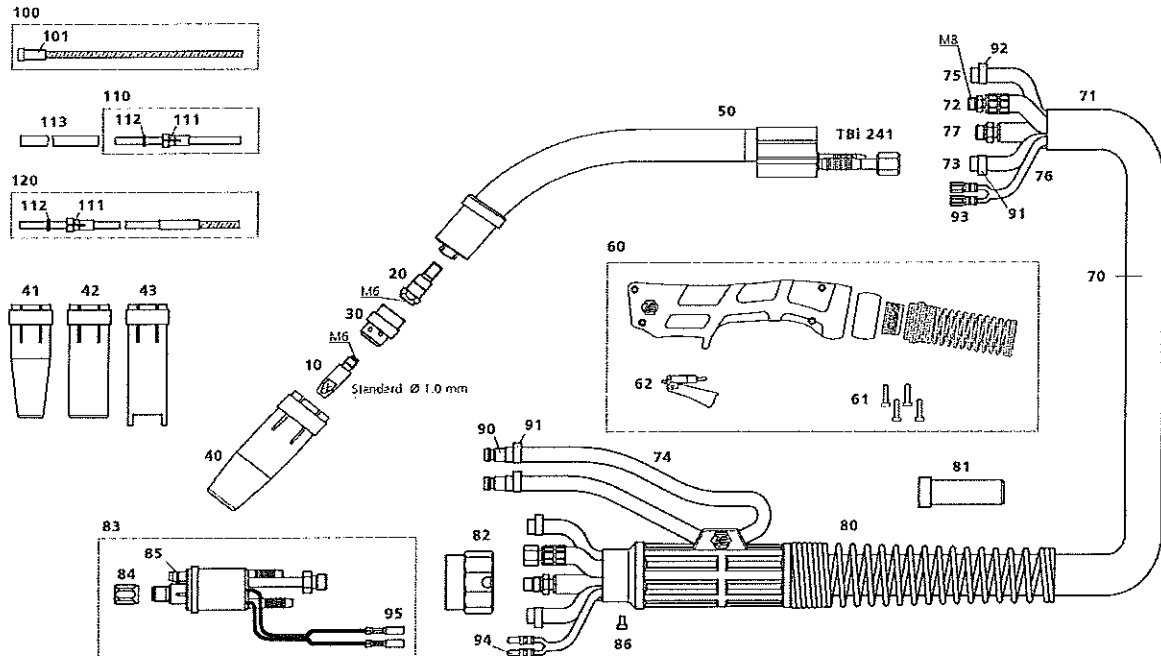

TBi-241 Proforte MIG-slangenpakket

Lasaulec

Pos Lasaulec
nummer:

Omschrijving:

10	A953918	Contacttip M6-0,8 L=28 mm ECU
10	A953920	Contacttip M6-1,0 L=28 mm ECU
10	A953922	Contacttip M6-1,2 L=28 mm ECU
10	A953801	Contacttip M6-0,8 L=28 mm CuCrZr
10	A953806	Contacttip M6-1,0 L=28 mm CuCrZr
10	A953807	Contacttip M6-1,2 L=28 mm CuCrZr
10	A953962	Contacttip M6-1,0 Alu L=28mm ECU
10	A953963	Contacttip M6-1,2 Alu L=28mm ECU
20	A953332	Contacttiphouder M6
30	A953331	Gasverdeler
40	A953333	Gasmondstuk con. diam. 12,5 mm
41	A086460	Gasmondstuk con. diam. 10,0 mm
42	A953334	Gasmondstuk cil. diam. 17,0 mm
43	A086462	Gasmondstuk puntlas diam. 17mm
62	A953107	Schakelaar rood 2-polig standaard
72	A953520	Stroomwaterkabel rubber 3 meter
72	A953519	Stroomwaterkabel rubber 4 meter
72	A086433	Stroomwaterkabel rubber 5 meter
73	A953019	Waterslang blauw 5x1,5 mm p/mtr
74	A953237	Waterslang rood 5x1,5 mm p/mtr
75	A953518	Gas slang zwart 4x1,5 mm p/mtr
76	A953514	Stuurkabel 3 meter compleet
76	A953553	Stuurkabel 4 meter compleet
77	A953512	Draaddoorvoerslang geel 3 meter
77	A953231	Draaddoorvoerslang geel 4 meter
77	A086468	Draaddoorvoerslang geel 5 meter

Pos Lasaulec
nummer:

Omschrijving:

80	A953775	Knikbescherming 3-delig compleet
81	A953505	Knikbescherming
82	A953118	Moer t.b.v. centraal stekker
84	A953128	Moer t.b.v. liner M10x1
85	A086473	O-ring 4X1mm (gasnippel)
90	A953532	Nippel t.b.v. snelkoppeling 701p002064
91	A086475	Slangklem 1-oor 9,5mm
92	A953534	Slangklem 1-oor 8,7 mm
100	A953823	Draadspiraal blank 3 meter
100	A953824	Draadspiraal blank 4 meter
100	A953825	Draadspiraal blank 5 meter
110	A953850	Liner teflon blauw 3 meter
110	A953852	Liner teflon blauw 4 meter
110	A000559	Liner Teflon rood 3 meter
110	A000560	Liner Teflon rood 4 meter
110	A000561	Liner Teflon rood 5 meter
111	A953855	Klemnippel teflonliner 4,0mm
111	A953856	Klemnippel teflonliner 4,7mm
112	A953010	O-ring
113	A086446	Geleiding teflonliner 150mm
120	A086442	PA-Alu liner 3.5m,1,0-1,2draad

Uiteraard zijn alle onderdelen wel leverbaar maar de hierboven genoemde zijn de meest gebruikte.