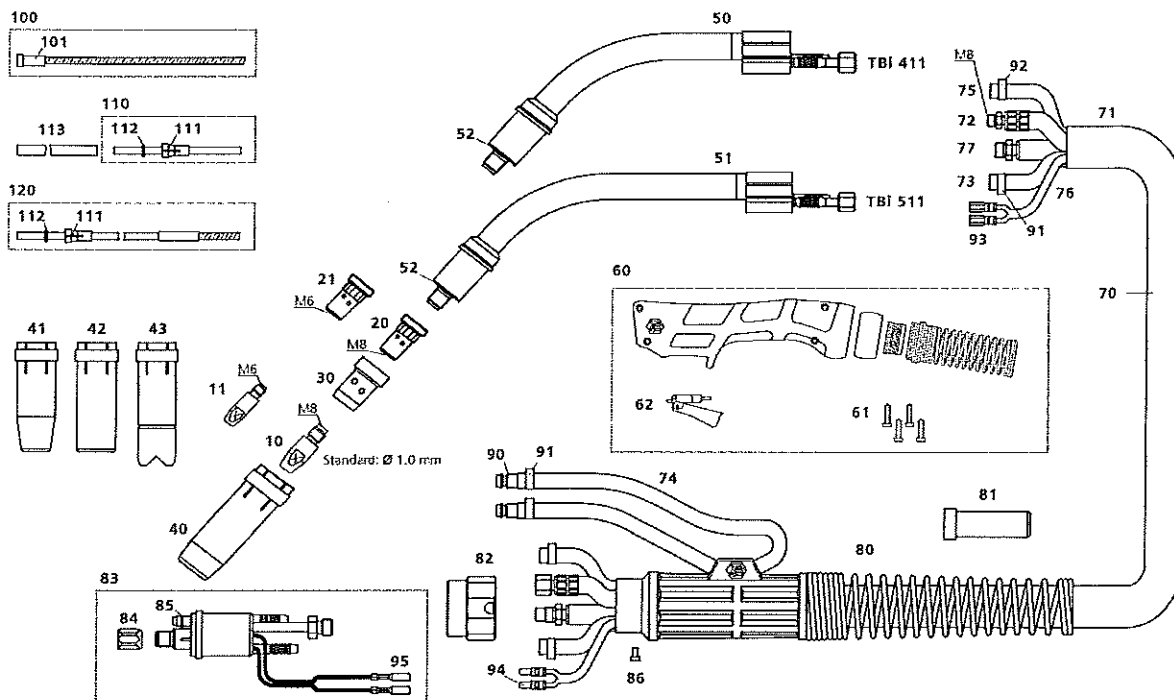

TBI-411/511 Proforte MIG-slangenpakket

Pos Lasaulec nummer:	Omschrijving:
10	A953950 Contacttip M8-0,8 L = 30 mm ECU
10	A953954 Contacttip M8-1,0 L = 30 mm ECU
10	A953956 Contacttip M8-1,2 L = 30 mm ECU
10	A953935 Contacttip M8-1,4 L = 30 mm ECU
10	A953957 Contacttip M8-1,6 L = 30 mm ECU
10	A953809 Contacttip M8-0,8 L=30mm CuCrZr
10	A953973 Contacttip M8-1,0 L=30mm CuCrZr
10	A953974 Contacttip M8-1,2 L=30mm CuCrZr
10	A953964 Contacttip M8-1,0 Alu L=30mm ECU
10	A953966 Contacttip M8-1,2 Alu L=30mm ECU
11	A953967 Contacttip M8-1,6 Alu L=30mm ECU
20	A953564 Contacttiphouder M8 kort
21	A953565 Contacttiphouder M8 lang
30	A953542 Gasverdeler standaard
30	A086412 Gasverdeler keramisch
40	A953018 Gasverdeler bruin
41	A953752 Gasmondstuk con. diam. 16 mm
42	A953753 Gasmondstuk sterk conisch
43	A953751 Gasmondstuk cil. diam. 20 mm
51	A953501 Zwanenhals TBI-411
52	A953560 Zwanenhals TBI-511
60	A953502 Isolerschijf
70	A953107 Schakelaar rood 2-polig standaard
72	A953520 Stroomwaterkabel rubber 3 mtr
72	A953519 Stroomwaterkabel rubber 4 mtr

Pos Lasaulec nummer:	Omschrijving:
73	A086433 Stroomwaterkabel rubber 5 mtr
77	A953512 Draaddoorvoerslang geel 3 mtr
77	A953231 Draaddoorvoerslang geel 4 mtr
80	A086468 Draaddoorvoerslang geel 5 mtr
82	A953505 Knikbescherming
83	A953118 Moer t.b.v. centraal stekker
85	A953128 Moer t.b.v. liner M10x1
91	A953532 Nippel t.b.v. snelkoppeling
92	A086475 Slangklem 1-oor 9,5 mm
93	A953534 Slangklem 1-oor 8,7 mm
95	A086476 Stroomkabel-aansluiting CA-zijde
100	A953823 Draadspiraal blank 3 mtr 2/4,5mm
100	A953824 Draadspiraal blank 4 mtr 2/4,5mm
100	A953825 Draadspiraal blank 5 mtr 2/4,5mm
100	A953833 Draadspiraal blank 3 mtr 2,5/4,5 mm
100	A953834 Draadspiraal blank 4 mtr 2,5/4,5mm
101	A086436 Draadspiraal blank 5 mtr 2,5/4,5mm
110	A000559 Teflonliner rood 3 meter kpl.
110	A000560 Teflonliner rood 4 meter kpl.
110	A000561 Teflonliner rood 5 meter kpl.
110	A953817 Teflonliner geel 4mtr 2,7x4,7mm
111	A953855 Klemnippel teflonliner 4,0mm
112	A953856 Klemnippel teflonliner 4,7mm
113	A953010 O-ring
120	A953031 Spiraal 4mtr grijs

Uiteraard zijn alle onderdelen wel leverbaar maar de hierboven genoemde zijn de meest gebruikte.