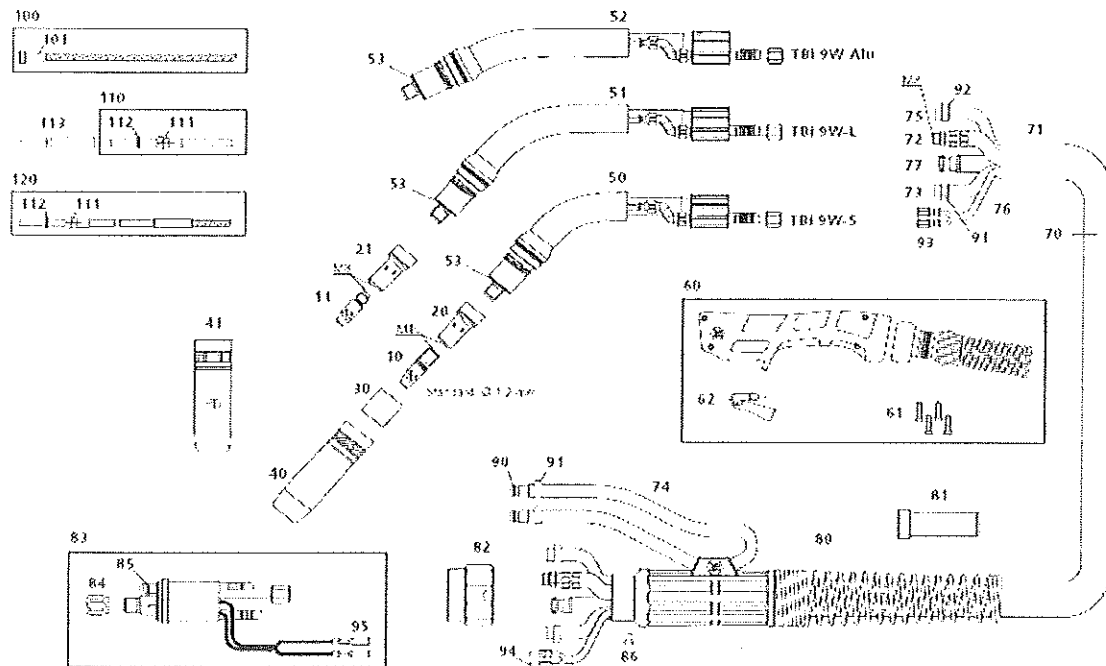

Pos Lasaulec nummer:	Omschrijving:	Pos Lasaulec nummer:	Omschrijving:
10	A283426 Contacttip M10-1,0 L=33mm CuCrZr	82	A953118 Moer t.b.v. centraal stekker
10	A281864 Contacttip M10-1,2 L=33mm CuCrZr	84	A953128 Moer t.b.v. liner M10x1
10	A283443 Contacttip M10-1,6 L=33mm CuCrZr	85	A086473 O-ring 4 X 1 mm (gasnippel)
11	A953950 Contacttip M8-0,8 L = 30 mm ECU	90	A953532 Nippel t.b.v. snelkoppeling
11	A953954 Contacttip M8-1,0 L = 30 mm ECU	91	A086475 Slangklem 1-oor 9,5 mm
11	A953956 Contacttip M8-1,2 L = 30 mm ECU	92	A953534 Slangklem 1-oor 8,7 mm
11	A953935 Contacttip M8-1,4 L = 30 mm ECU	94	A086476 Stroomkabel-aansluiting CA-zijde
11	A953957 Contacttip M8-1,6 L = 30 mm ECU	100	A953823 Draadspiraal blank 3 mtr 2/4,5mm
11	A953964 Contacttip M8-1,0 Alu L=30mm ECU	100	A953824 Draadspiraal blank 4 mtr 2/4,5mm
11	A953966 Contacttip M8-1,2 Alu L=30mm ECU	100	A953825 Draadspiraal blank 5 mtr 2/4,5mm
11	A953967 Contacttip M8-1,6 Alu L=30mm ECU	100	A953833 Draadspiraal blank 3 mtr 2,5/4,5 mm
20	A267593 Contacttiphouder M10 CuCrZr L=27 mm	100	A953834 Draadspiraal blank 4 mtr 2,5/4,5mm
21	A953564 Contacttiphouder M8 kort	100	A086436 Draadspiraal blank 5 mtr 2,5/4,5mm
21	A953565 Contacttiphouder M8 lang	110	A000559 Teflonliner rood 3 meter kpl.
30	A277041 Spatbescherming	110	A000560 Teflonliner rood 4 meter kpl.
40	A267595 Gasmondstuk verchromd NW 16	110	A000561 Teflonliner rood 5 meter kpl.
41	A277034 Gasmondstuk HD L=85 mm NW16 mm	110	A953817 Teflonliner geel 4mtr 2,7x4,7mm
50	A086418 Zwanenhals 9W kort	111	A953855 Klemnippel teflonliner 4,0mm
51	A086417 Zwanenhals 9W lang	111	A953856 Klemnippel teflonliner 4,7mm
60	A086482 Handgreep blauw compleet	112	A953010 O-ring
62	A953107 Schakelaar rood 2-polig standaard	113	A086446 Geleiding teflonliner 150mm
77	A086469 Draaddoorvoerslang geel 3 mtr	120	A086442 PA-Alu liner 3,5 mt, 1,0/1,2mm
81	A953505 Knikbescherming	120	A953031 Spiraal 4mtr grijs

Uiteraard zijn alle onderdelen wel leverbaar maar de hierboven genoemde zijn de meest gebruikte.