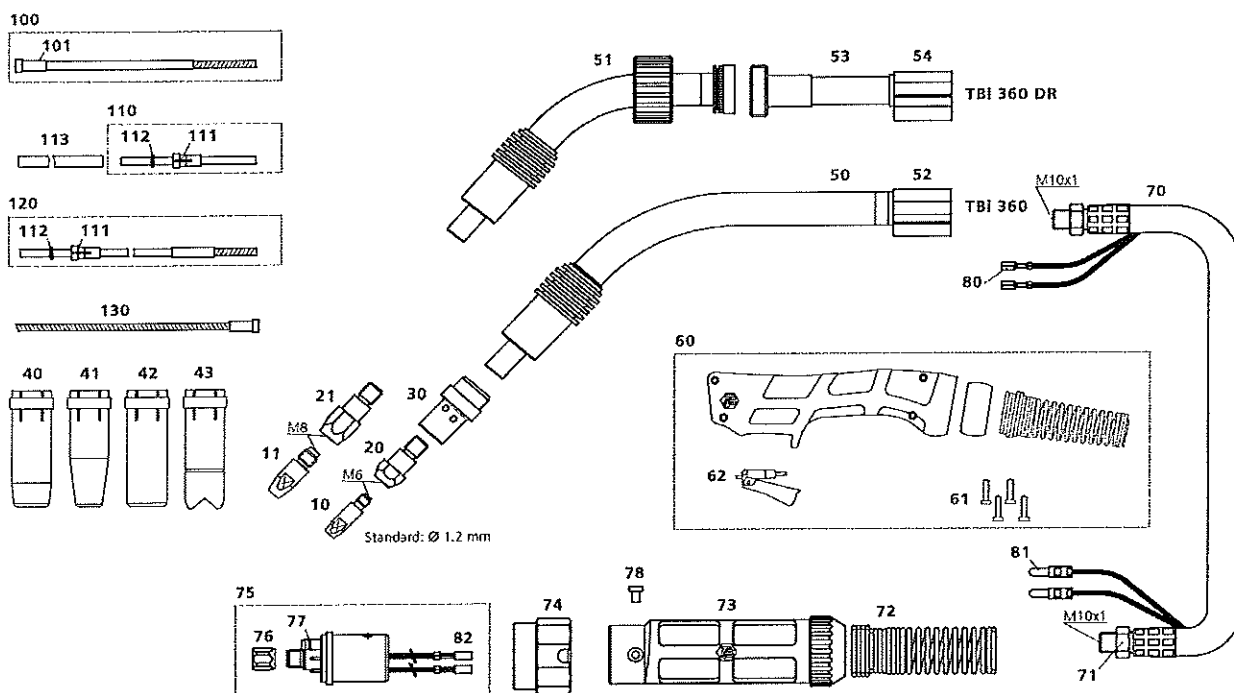

TBI-360 Proforte MIG-slangenpakket

Lasaulec

Pos Lasaulec nummer:	Omschrijving:	Pos Lasaulec nummer:	Omschrijving:
10 A953918	Contacttip M6-0,8 L = 28 mm ECU	50 A953401	Zwanenhals
10 A953920	Contacttip M6-1,0 L = 28 mm ECU	62 A953107	Schakelaar rood 2-polig standaard
10 A953922	Contacttip M6-1,2 L = 28 mm ECU	72 A086493	Spiraalveer handgreep
10 A953801	Contacttip M6-0,8 L=28mm CuCrZr	73 A086497	Knikbescherming kpl.
10 A953806	Contacttip M6-1,0 L=28mm CuCrZr	74 A953118	Moer centraalstekker
10 A953807	Contacttip M6-1,2 L=28mm CuCrZr	76 A953128	Moer t.b.v. liner M10x1
10 A953962	Contacttip M6-1,0 Alu L=28mm ECU	77 A086473	O-ring 4 X 1mm(gasnippel)
10 A953963	Contacttip M6-1,2 Alu L=28mm ECU	100 A953813	Draadspiraal rood 3 meter
11 A953950	Contacttip M8-0,8 L = 30 mm ECU	100 A953814	Draadspiraal rood 4 meter
11 A953954	Contacttip M8-1,0 L = 30 mm ECU	100 A953815	Draadspiraal rood 5 meter
11 A953956	Contacttip M8-1,2 L = 30 mm ECU	100 A086438	Draadspiraal geel 1.2-1.6
11 A953809	Contacttip M8-0,8 L=30mm CuCrZr	100 A953828	Draadspiraal geel 5 meter
11 A953973	Contacttip M8-1,0 L=30mm CuCrZr	110 A000559	Teflonliner rood 3 meter kpl.
11 A953974	Contacttip M8-1,2 L=30mm CuCrZr	110 A000560	Teflonliner rood 4 meter kpl.
11 A953964	Contacttip M8-1,0 Alu L=30mm ECU	110 A000561	Teflonliner rood 5 meter kpl.
11 A953966	Contacttip M8-1,2 Alu L=30mm ECU	110 A953817	Teflonliner geel 4,5 meter
20 A953420	Contacttiphouder M6 kort	111 A953855	Klemnippel teflonliner 4,0mm
21 A953424	Contacttiphouder M8 kort	111 A953856	Klemnippel teflonliner 4,7mm
21 A086452	Contacttiphouder M 8 lang L=34mm	112 A953010	O-ring
30 A953405	Gasverdeler standaard	113 A086446	Geleiding teflonliner 150mm
30 A953404	Gasverdeler keramiek	120 A086442	PA-Alu liner 3.5mtr, 1.0-1.2mm
40 A953742	Gasmondstuk con. diam. 16 mm		
41 A086459	Gasmondstuk con. diam. 12 mm		
42 A953741	Gasmondstuk cil. diam. 20 mm		

Uiteraard zijn alle onderdelen wel leverbaar maar de hierboven genoemde zijn de meest gebruikte.