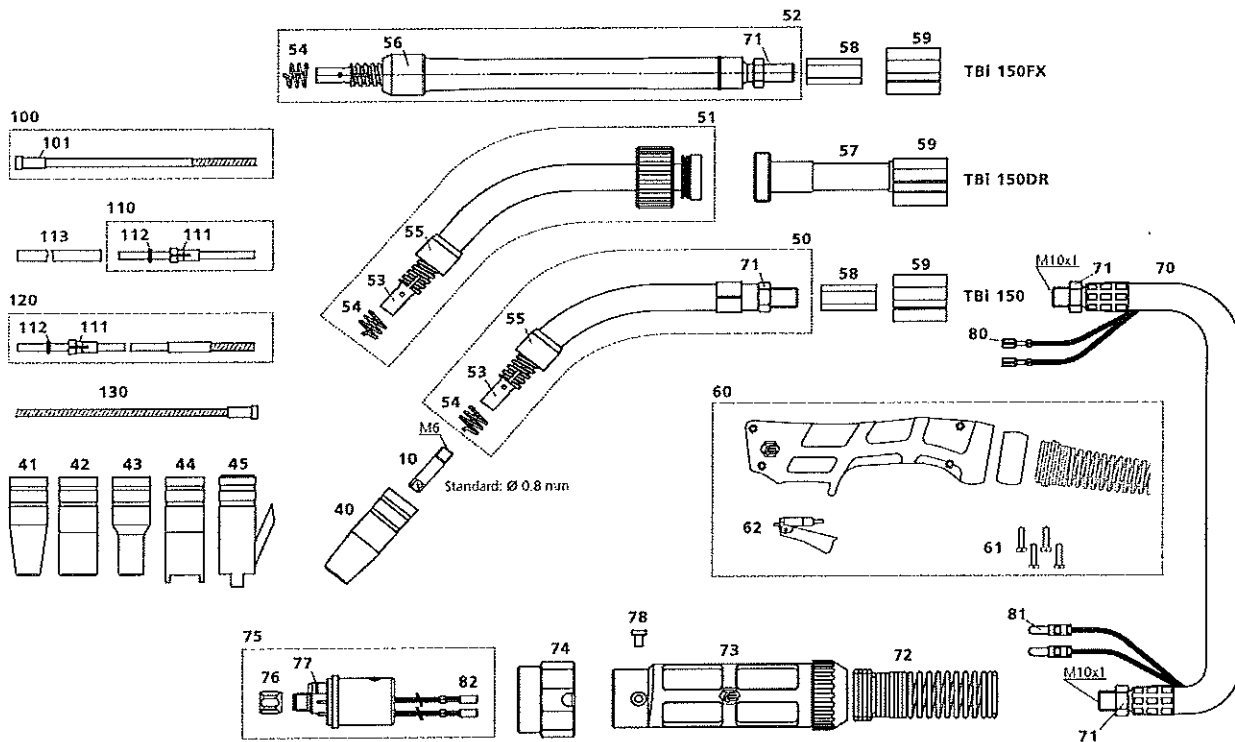

# Lasaulec

Pos.	Lasaulec nummer	Omschrijving
10	A953906	Contacttip M6-0,6 L = 25 mm ECU
10	A953908	Contacttip M6-0,8 L = 25mm ECU
10	A953910	Contacttip M6-1,0 L = 25 mm ECU
40	A953710	Gasmondstuk conisch diameter 12 mm
41	A953713	Gasmondstuk sterk conisch
42	A086454	Gasmondstuk cilindrisch diameter 16 mm
44	A953715	Puntlasgasmondstuk diameter 16 mm
50	A953201	Zwanenhals
52	A086405	Zwanenhals TBi 150 flexibel steekbaar
53	A953207	Gasmondstukhouder
54	A953111	Veer
55	A953110	Beschermhuls
62	A953107	Schakelaar rood 2-polig standaard
73	A086497	Knikbescherming compleet
76	A953128	Moer t.b.v. liner M10x1
77	A086473	O-ring 4,00 X 1,00 mm (gasnippel)
80	A086477	Kabelschoen t.b.v. MIG-schakelaar
81	A086476	Stuurstroomstekker
100	A953803	Geleidingsspiraal blauw 3 meter 1,5 x 4,5 mm
100	A953804	Geleidingsspiraal blauw 4 meter 1,5 x 4,5 mm
110	A953850	Liner teflon blauw 3mtr compleet 1,5x4,0 mm
110	A953852	Liner teflon blauw 4mtr compleet 1,5x4,0 mm
111	A953855	Klemnippel voor teflon liner 2,0x4,0 mm
112	A953010	O-ring TBI
113	A086446	Geleiding voor teflonliner 150 mm (5 x 4.4 mm)
120	A086442	PA-Alu liner (3.50m) voor draad 1,0-1.2 mm