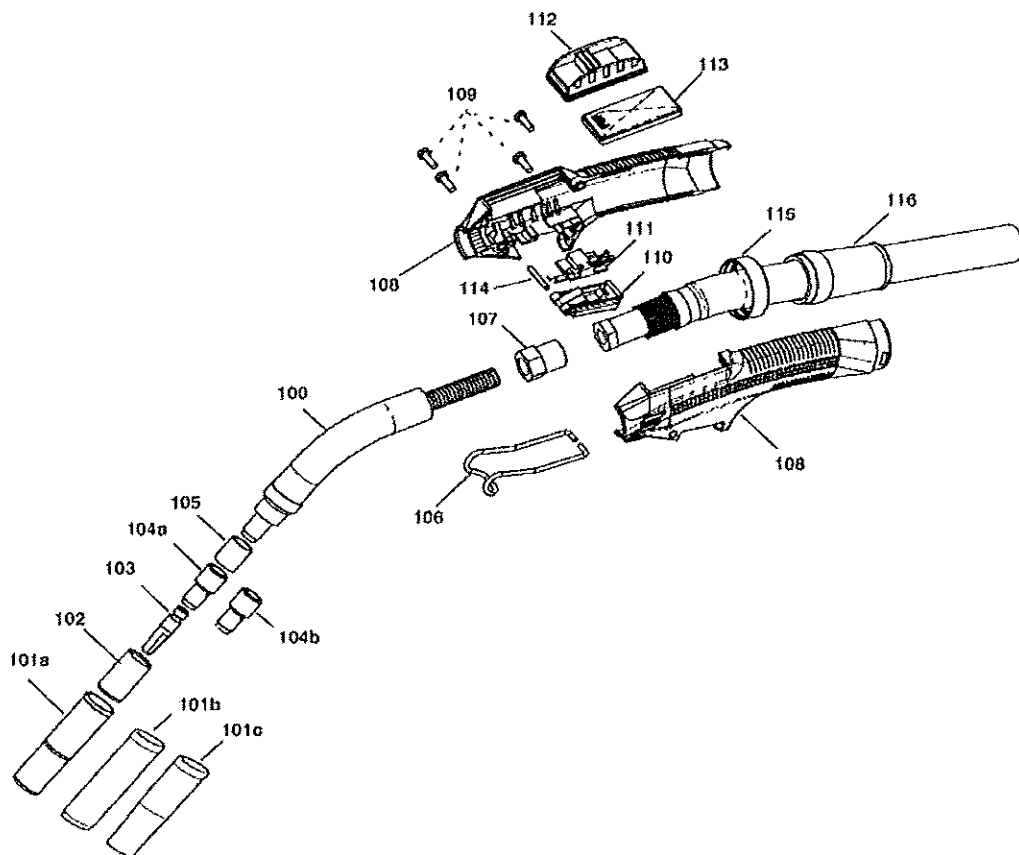

Pos	Lasaulec nummer:	Omschrijving:
101a	A952576	Gasmondstuk standaard $\varnothing$16mm
101c	A952577	Gasmondstuk conisch $\varnothing$14mm
102	A023341	Spatbescherming
103	A952140	Contacttip M6 0,8mm CuCrZr.
103	A952141	Contacttip M6 1,0mm CuCrZr
103	A132797	Contacttip M8 0,8mm CuCrZr
103	A952151	Contacttip M8 1,0mm CuCrZr
103	A952153	Contacttip M8 1,2mm CuCrZr
103	A952154	Contacttip M8 1,4mm CuCrZr
104a	A952580	Contacttiphouder M6
104b	A952597	Contacttiphouder M8
105	A132528	Isolatiehuls

Pos	Lasaulec nummer:	Omschrijving:
133	A952631	Teflonliner 0,9-1,0mm 3,0 meter
133	A044938	Teflonliner 0,9-1,0mm 4,5 meter
133	A952632	Teflonliner 1,2mm 3,0 meter
133	A044935	Teflonliner 1,2mm 4,5 meter
133	A952616	Staalliner 0,9-1,0mm 3,0 meter
133	A952619	Staalliner 0,9-1,0mm 4,5 meter
133	A952617	Staalliner 1,2mm 3,0 meter
133	A952498	Staalliner 1,2mm 4,5 meter