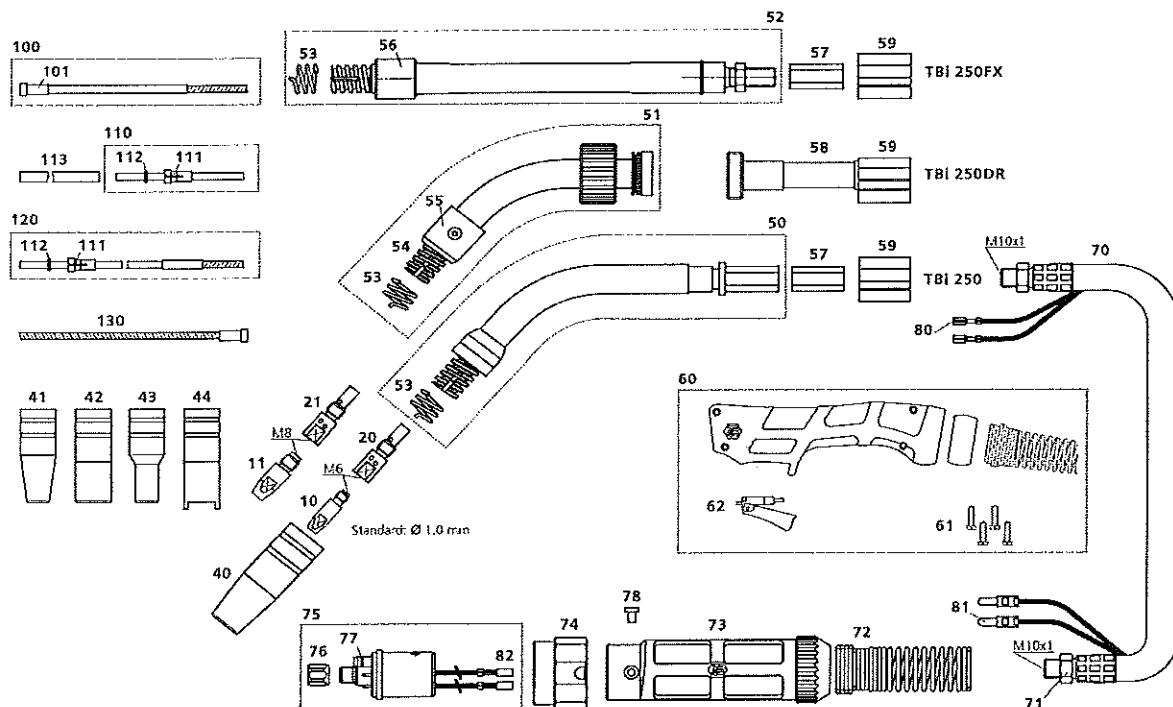

TBi-250 Proforte MIG-slangenpakket

Lasaulec

Pos Lasaulec nummer:	Omschrijving:	Pos Lasaulec nummer:	Omschrijving:
10 A953918	Contacttip M6-0,8 L = 28 mm ECU	53 A953304	Veer
10 A953920	Contacttip M6-1,0 L = 28 mm ECU	59 A086492	PVC lichaam
10 A953922	Contacttip M6-1,2 L = 28 mm ECU	62 A953107	Schakelaar 2-polig stand.
10 A953801	Contacttip M6-0,8 L=28mm CuCrZr	72 A086493	Spiraalveer handgreep lucht
10 A953806	Contacttip M6-1,0 L=28mm CuCrZr	73 A086497	Knikbescherming compleet
10 A953807	Contacttip M6-1,2 L=28mm CuCrZr	76 A953128	Moer t.b.v. liner M10x1
10 A953962	Contacttip M6-1,0 Alu L=28mm ECU	77 A086473	O-ring 4 X 1 mm (gasnippel)
10 A953963	Contacttip M6-1,2 Alu L=28mm ECU	80 A086477	Kabelschoen t.b.v. schakelaar
11 A953950	Contacttip M8-0,8 L=30 mm ECU	81 A086476	Stroomkabel-aansluiting
11 A953954	Contacttip M8-1,0 L=30 mm ECU	100 A953803	Draadspiraal blauw 3 meter
11 A953956	Contacttip M8-1,2 L=30 mm ECU	100 A953804	Draadspiraal blauw 4 meter
11 A953809	Contacttip M8-0,8 L=30mm CuCrZr	100 A953805	Draadspiraal blauw 5 meter
11 A953973	Contacttip M8-1,0 L=30mm CuCrZr	100 A953813	Draadspiraal rood 3 meter
11 A953974	Contacttip M8-1,2 L=30mm CuCrZr	100 A953814	Draadspiraal rood 4 meter
11 A953964	Contacttip M8-1,0 Alu L=30mm ECU	100 A953815	Draadspiraal rood 5 meter
11 A953966	Contacttip M8-1,2 Alu L=30mm ECU	110 A953850	Teflonliner blauw 3 meter kpl.
20 A953325	Contacttiphouder M6	110 A953852	Teflonliner blauw 4 meter kpl.
21 A086450	Contacttip houder M8 L=35 mm	110 A000559	Teflonliner rood 3 meter kpl.
40 A953732	Gasmondstuk con. diam. 15 mm	110 A000560	Teflonliner rood 4 meter kpl.
41 A953734	Gasmondstuk sterk conisch	110 A000561	Teflonliner rood 5 meter kpl.
42 A953730	Gasmondstuk cil. diam. 20 mm	111 A953855	Klemnippel teflonliner 4,0mm
43 A953027	Gasmondstuk flesvorm 14 mm	112 A953010	O-ring TBI
43 A953028	Gasmondstuk flesvorm 11 mm	113 A086446	Geleiding teflonliner 150 mm
50 A953301	Zwanenhals	120 A086442	PA-Alu liner 3.5m 1,0-1,2 draad

Uiteraard zijn alle onderdelen wel leverbaar maar de hierboven genoemde zijn de meest gebruikte.