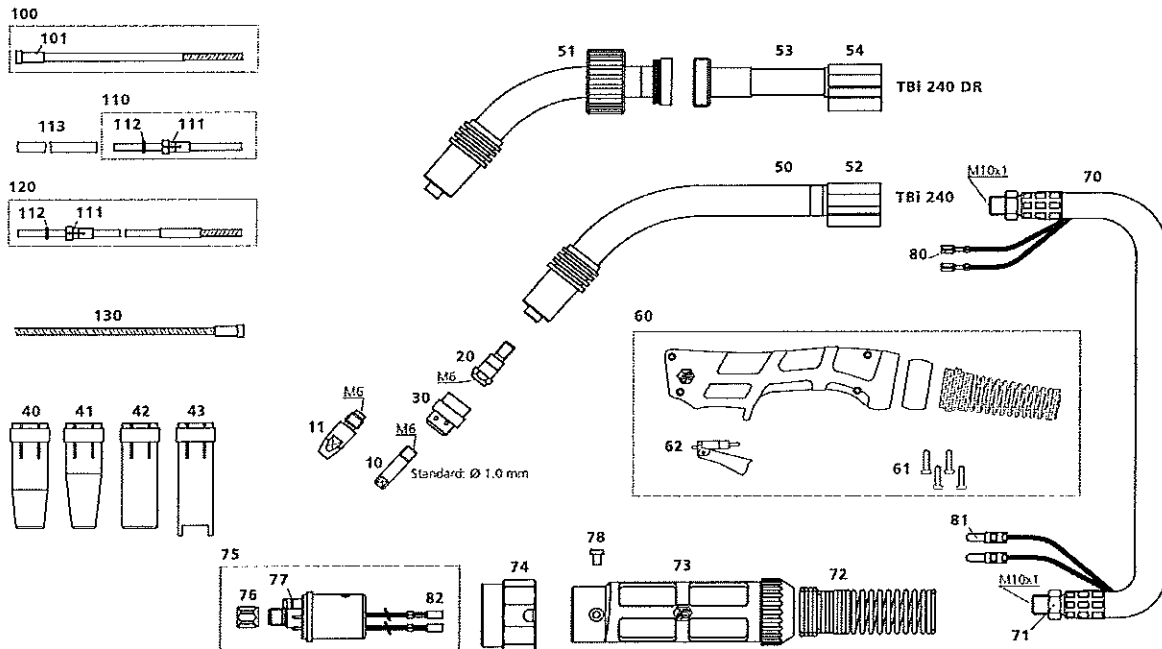

TBI-240 Proforte MIG-slangenpakket

Lasaulec

Pos Lasaulec
nummer:

Omschrijving:

10	A953906	Contactlip M6-0,6 L = 25 mm ECU
10	A953908	Contactlip M6-0,8 L = 25 mm ECU
10	A953910	Contactlip M6-1,0 L = 25 mm ECU
10	A953912	Contactlip M6-1,2 L = 25 mm ECU
10	A953800	Contactlip M6-0,8 L=25mm CuCrZr
11	A953918	Contactlip M6-0,8 L = 28 mm ECU
11	A953920	Contactlip M6-1,0 L = 28 mm ECU
11	A953922	Contactlip M6-1,2 L = 28 mm ECU
11	A953801	Contactlip M6-0,8 L=28mm CuCrZr
11	A953806	Contactlip M6-1,0 L=28mm CuCrZr
11	A953807	Contactlip M6-1,2 L=28mm CuCrZr
11	A953962	Contactlip M6-1,0 Alu L=28mm ECU
11	A953963	Contactlip M6-1,2 Alu L=28mm ECU
20	A953332	Contactliphouder M6
30	A953331	Gasverdeler
40	A953333	Gasmondstuk con. diam. 12,5 mm
41	A086460	Gasmondstuk con. diam. 10 mm
42	A953334	Gasmondstuk cil. diam. 17 mm
43	A086462	Gasmondstuk puntlas diam. 17 mm
50	A953330	Zwanenhals
62	A953107	Schakelaar rood 2-polig standaard
72	A086493	Spiraalveer handgreep
74	A953118	Moer t.b.v. centraal stekker
76	A953128	Moer t.b.v. liner M10x1
77	A086473	O-ring 4.00 X 1.00mm (gasnippel)

Pos Lasaulec
nummer:

Omschrijving:

100	A953803	Geleidingsspiraal blauw 3 meter
100	A953804	Geleidingsspiraal blauw 4 meter
100	A953805	Geleidingsspiraal blauw 5 meter
100	A953813	Geleidingsspiraal rood 3 meter
100	A953814	Geleidingsspiraal rood 4 meter
100	A953815	Geleidingsspiraal rood 5 meter
110	A953850	Liner teflon blauw 3mtr compleet
110	A953852	Liner teflon blauw 4mtr compleet
110	A000559	Liner Teflon rood 3 meter kpl.
110	A000560	Liner Teflon rood 4 meter kpl.
111	A000561	Liner Teflon rood 5 meter kmp.
112	A953855	Klemnippel teflonliner 2,0x4,0mm
113	A953010	O-ring TBI
120	A086446	Geleiding teflonliner 150mm
120	A086442	PA-Alu liner 3,5m, draad 1.0-1.2

Uiteraard zijn alle onderdelen wel leverbaar maar de hierboven genoemde zijn de meest gebruikte.