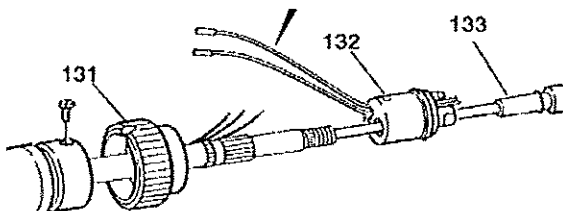

Uiteraard zijn alle onderdelen wel leverbaar maar de hierboven genoemde zijn de meest gebruikte.