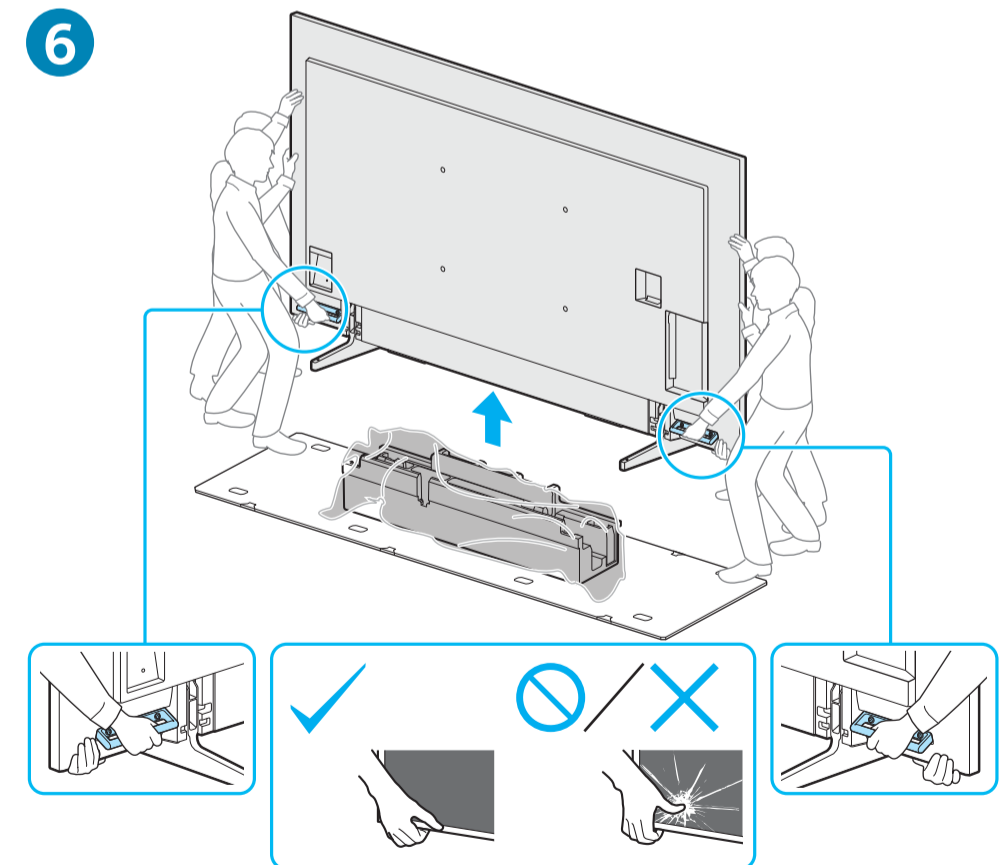

Setup Guide

Название продукта: Телевизор
Назва виробу: Телевизор

5-065-821-11(1)

EN	Setup Guide
FR	Guide d'installation
ES	Guía de configuración
NL	Installatiehandleiding
DE	Einrichtungshandbuch
PT	Guia de configuração
IT	Guida di installazione
SE	Startguide

DK	Installationsvejledning
FI	Asetusopas
NO	Innstillingsveiledning
PL	Przewodnik ustawień
CZ	Průvodce nastavením
SK	Spríevodca nastavením
HU	Beállítás útmutató
RO	Ghid de configurare

BG	Ръководство за настройка
GR	Οδηγός εγκατάστασης
RU	Руководство по установке
UA	Посібник із налаштування
AR	دليل الإعداد

*1 Only for limited region/country/model. / Uniquement pour certaines régions, certains pays ou certains modèles. / Solo para algunas regiones/países/modelos. / Beperkt tot bepaalde regio's/landen/modellen. / Nur für bestimmte Regionen/Länder/Modelle. / Apenas para determinadas regiões/países/modelos. / Solo per alcune Regioni/Paesi/Modelli. / Endast för begränsad region/land/modell. / Kun for begrænsede regioner/lande/modeller. / Vain tietyt alueet/maat/mallit. / Kun for begrenset region/land/modell. / Wyłącznie w przypadku niektórych regionów/krajów/modeli. /

Pouze pro některé oblasti/země/modely. / Len pre obmedzenú oblasť/krajinu/obmedzený model. / Csak egyes régiók/országok/típus esetén. / Numai pentru anumite regiuni/țări/modele. / Само за определени региони/страни/моделі. / Μόνο για περιορισμένες περιοχές/χώρες/μοντέλα. / Только для определенных регионов/стран/моделей. / Лише для обмеженого регіону/країни/моделі. / لمناطق/بلدان/موديلات محددة فقط.