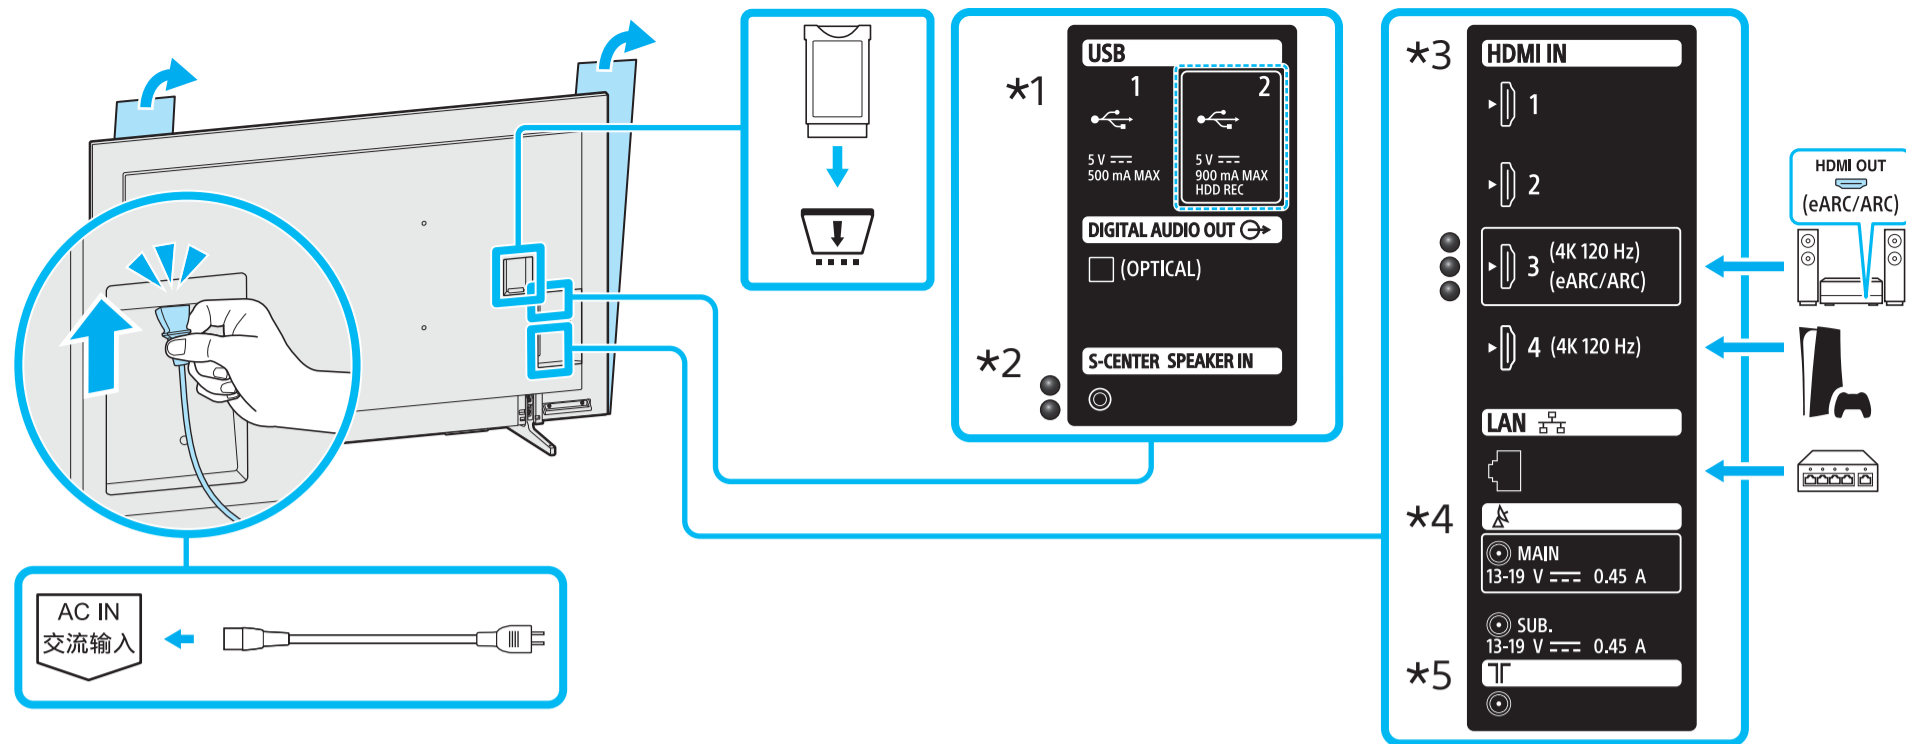

7

8

9

10

11

12

*2

*3 < 21 (mm)
< 12 (mm)

*4 < 7 (mm)
< 1.5/1,5 (mm)

*5 < 14 (mm)

(mm) / (MM) / (mm)