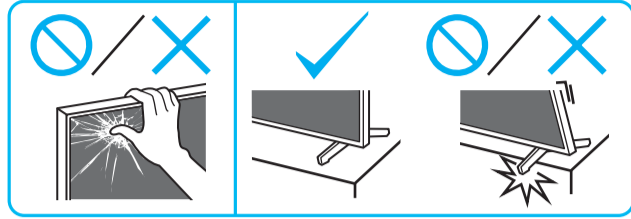

Setup Guide

Название продукта: Телевизор
Назва виробу: Телевизор

5-065-821-11(1)

EN	Setup Guide
FR	Guide d'installation
ES	Guía de configuración
NL	Installatiehandleiding
DE	Einrichtungshandbuch
PT	Guia de configuração
IT	Guida di installazione
SE	Startguide

DK	Installationsvejledning
FI	Asetusopas
NO	Innstillingsveiledning
PL	Przewodnik ustawień
CZ	Průvodce nastavením
SK	Spríevodca nastavením
HU	Beállítás útmutató
RO	Ghid de configurare

BG	Ръководство за настройка
GR	Οδηγός εγκατάστασης
RU	Руководство по установке
UA	Посібник із налаштування
AR	دليل الإعداد

*1 Only for limited region/country/model. / Uniquement pour certaines régions, certains pays ou certains modèles. / Solo para algunas regiones/países/modelos. / Beperkt tot bepaalde regio's/landen/modellen. / Nur für bestimmte Regionen/Länder/Modelle. / Apenas para determinadas regiões/países/modelos. / Solo per alcune Regioni/Paesi/Modelli. / Endast för begränsad region/land/modell. / Kun for begrænsede regioner/lande/modeller. / Vain tietyt alueet/maat/mallit. / Kun for begrenset region/land/modell. / Wyłącznie w przypadku niektórych regionów/krajów/modeli. /

Pouze pro některé oblasti/země/modely. / Len pre obmedzenú oblasť/krajinu/obmedzený model. / Csak egyes régiók/országok/típus esetén. / Numai pentru anumite regiuni/țări/modele. / Само за определени региони/страни/моделі. / Μόνο για περιορισμένες περιοχές/χώρες/μοντέλα. / Только для определенных регионов/стран/моделей. / Лише для обмеженого регіону/країни/моделі. / لمناطق/بلدان/موديلات محددة فقط.