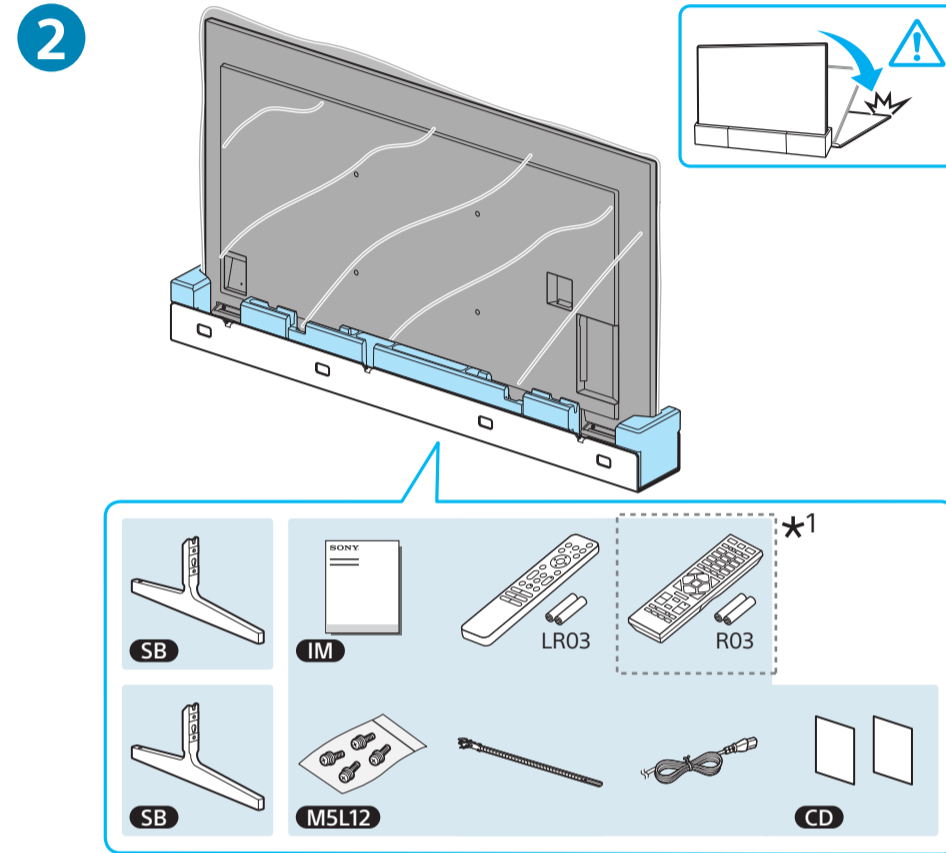

Setup Guide

Название продукта: Телевизор
Назва виробу: Телевизор

5-065-821-11(1)

EN	Setup Guide
FR	Guide d'installation
ES	Guía de configuración
NL	Installatiehandleiding
DE	Einrichtungshandbuch
PT	Guia de configuração
IT	Guida di installazione
SE	Startguide

DK	Installationsvejledning
FI	Asetusopas
NO	Innstillingsveiledning
PL	Przewodnik ustawień
CZ	Průvodce nastavením
SK	Spríevodca nastavením
HU	Beállítás útmutató
RO	Ghid de configurare

BG	Ръководство за настройка
GR	Οδηγός εγκατάστασης
RU	Руководство по установке
UA	Посібник із налаштування
AR	دليل الإعداد

*1 Only for limited region/country/model. / Uniquement pour certaines régions, certains pays ou certains modèles. / Solo para algunas regiones/países/modelos. / Beperkt tot bepaalde regio's/landen/modellen. / Nur für bestimmte Regionen/Länder/Modelle. / Apenas para determinadas regiões/países/modelos. / Solo per alcune Regioni/Paesi/Modelli. / Endast för begränsad region/land/modell. / Kun for begrænsede regioner/lande/modeller. / Vain tietyt alueet/maat/mallit. / Kun for begrenset region/land/modell. / Wyłącznie w przypadku niektórych regionów/krajów/modeli. /

Pouze pro některé oblasti/země/modely. / Len pre obmedzenú oblasť/krajinu/obmedzený model. / Csak egyes régiók/országok/típus esetén. / Numai pentru anumite regiuni/țări/modele. / Само за определени региони/страни/моделі. / Μόνο για περιορισμένες περιοχές/χώρες/μοντέλα. / Только для определенных регионов/стран/моделей. / Лише для обмеженого регіону/країни/моделі. / لمناطق/بلدان/موديلات محددة فقط.