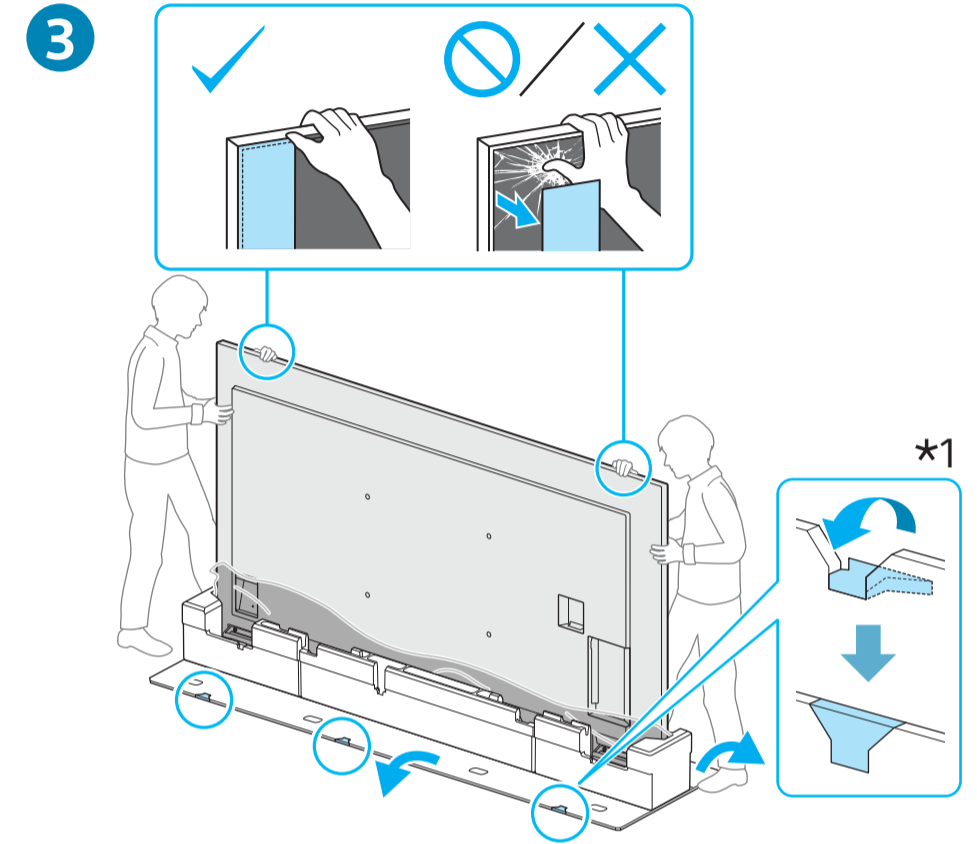

Setup Guide

Название продукта: Телевизор
Назва виробу: Телевизор

5-065-821-11(1)

EN	Setup Guide
FR	Guide d'installation
ES	Guía de configuración
NL	Installatiehandleiding
DE	Einrichtungshandbuch
PT	Guia de configuração
IT	Guida di installazione
SE	Startguide

DK	Installationsvejledning
FI	Asetusopas
NO	Innstillingsveiledning
PL	Przewodnik ustawień
CZ	Průvodce nastavením
SK	Spríevodca nastavením
HU	Beállítás útmutató
RO	Ghid de configurare

BG	Ръководство за настройка
GR	Οδηγός εγκατάστασης
RU	Руководство по установке
UA	Посібник із налаштування
AR	دليل الإعداد

*1 Only for limited region/country/model. / Uniquement pour certaines régions, certains pays ou certains modèles. / Solo para algunas regiones/países/modelos. / Beperkt tot bepaalde regio's/landen/modellen. / Nur für bestimmte Regionen/Länder/Modelle. / Apenas para determinadas regiões/países/modelos. / Solo per alcune Regioni/Paesi/Modelli. / Endast för begränsad region/land/modell. / Kun for begrænsede regioner/lande/modeller. / Vain tietyt alueet/maat/mallit. / Kun for begrenset region/land/modell. / Wyłącznie w przypadku niektórych regionów/krajów/modeli. /

Pouze pro některé oblasti/země/modely. / Len pre obmedzenú oblasť/krajinu/obmedzený model. / Csak egyes régiók/országok/típus esetén. / Numai pentru anumite regiuni/țări/modele. / Само за определени региони/страни/моделі. / Μόνο για περιορισμένες περιοχές/χώρες/μοντέλα. / Только для определенных регионов/стран/моделей. / Лише для обмеженого регіону/країни/моделі. / لمناطق/بلدان/موديلات محددة فقط.