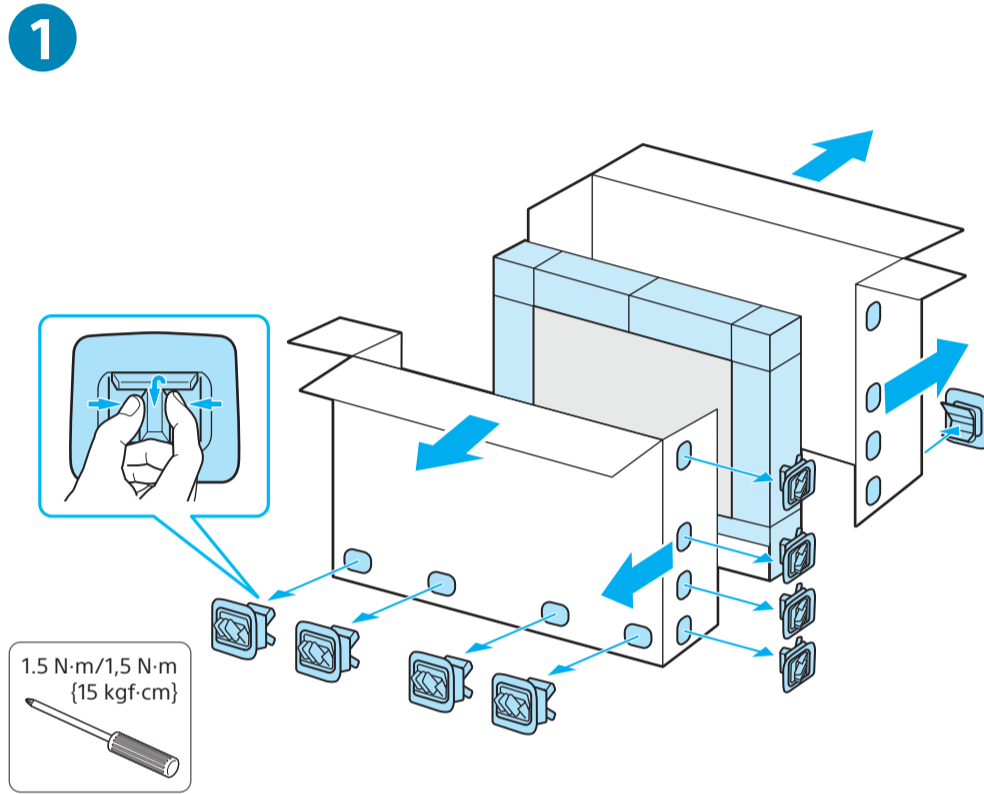

Setup Guide

Название продукта: Телевизор
Назва виробу: Телевизор

5-065-821-11(1)

EN	Setup Guide
FR	Guide d'installation
ES	Guía de configuración
NL	Installatiehandleiding
DE	Einrichtungshandbuch
PT	Guia de configuração
IT	Guida di installazione
SE	Startguide

DK	Installationsvejledning
FI	Asetusopas
NO	Innstillingsveiledning
PL	Przewodnik ustawień
CZ	Průvodce nastavením
SK	Spríevodca nastavením
HU	Beállítás útmutató
RO	Ghid de configurare

BG	Ръководство за настройка
GR	Οδηγός εγκατάστασης
RU	Руководство по установке
UA	Посібник із налаштування
AR	دليل الإعداد

*1 Only for limited region/country/model. / Uniquement pour certaines régions, certains pays ou certains modèles. / Solo para algunas regiones/países/modelos. / Beperkt tot bepaalde regio's/landen/modellen. / Nur für bestimmte Regionen/Länder/Modelle. / Apenas para determinadas regiões/países/modelos. / Solo per alcune Regioni/Paesi/Modelli. / Endast för begränsad region/land/modell. / Kun for begrænsede regioner/lande/modeller. / Vain tietyt alueet/maat/mallit. / Kun for begrenset region/land/modell. / Wyłącznie w przypadku niektórych regionów/krajów/modeli. /

Pouze pro některé oblasti/země/modely. / Len pre obmedzenú oblasť/krajinu/obmedzený model. / Csak egyes régiók/országok/típus esetén. / Numai pentru anumite regiuni/țări/modele. / Само за определени региони/страни/моделі. / Μόνο για περιορισμένες περιοχές/χώρες/μοντέλα. / Только для определенных регионов/стран/моделей. / Лише для обмеженого регіону/країни/моделі. / لمناطق/بلدان/موديلات محددة فقط.