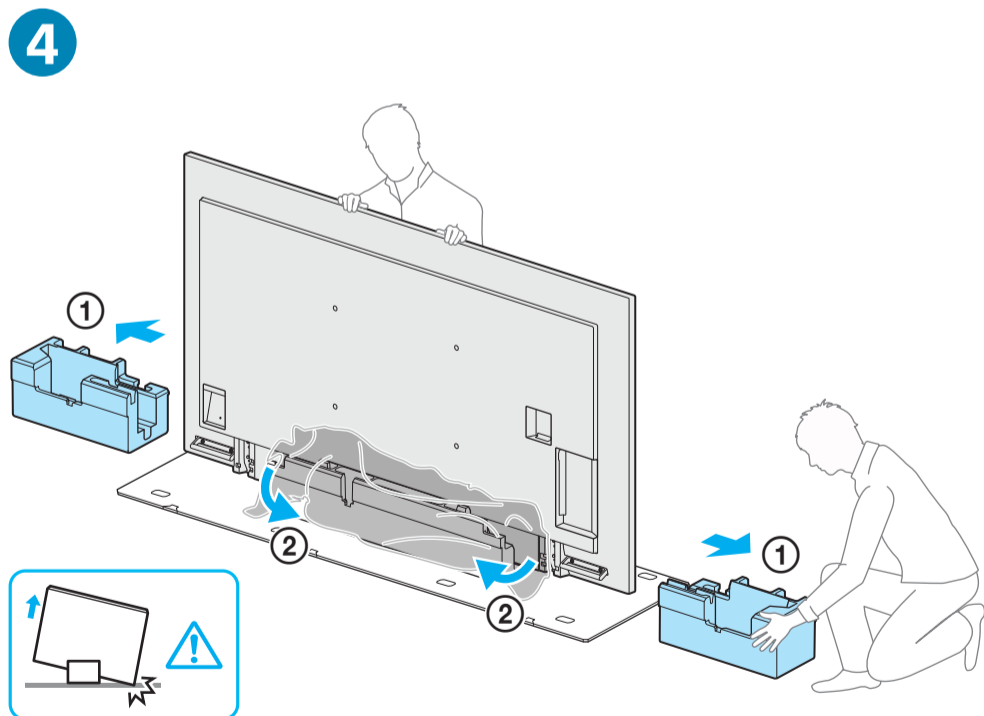

Setup Guide

Название продукта: Телевизор
Назва виробу: Телевизор

5-065-821-11(1)

EN	Setup Guide
FR	Guide d'installation
ES	Guía de configuración
NL	Installatiehandleiding
DE	Einrichtungshandbuch
PT	Guia de configuração
IT	Guida di installazione
SE	Startguide

DK	Installationsvejledning
FI	Asetusopas
NO	Innstillingsveiledning
PL	Przewodnik ustawień
CZ	Průvodce nastavením
SK	Spríevodca nastavením
HU	Beállítás útmutató
RO	Ghid de configurare

BG	Ръководство за настройка
GR	Οδηγός εγκατάστασης
RU	Руководство по установке
UA	Посібник із налаштування
AR	دليل الإعداد

*1 Only for limited region/country/model. / Uniquement pour certaines régions, certains pays ou certains modèles. / Solo para algunas regiones/países/modelos. / Beperkt tot bepaalde regio's/landen/modellen. / Nur für bestimmte Regionen/Länder/Modelle. / Apenas para determinadas regiões/países/modelos. / Solo per alcune Regioni/Paesi/Modelli. / Endast för begränsad region/land/modell. / Kun for begrænsede regioner/lande/modeller. / Vain tietyt alueet/maat/mallit. / Kun for begrenset region/land/modell. / Wyłącznie w przypadku niektórych regionów/krajów/modeli. /

Pouze pro některé oblasti/země/modely. / Len pre obmedzenú oblasť/krajinu/obmedzený model. / Csak egyes régiók/országok/típus esetén. / Numai pentru anumite regiuni/țări/modele. / Само за определени региони/страни/моделі. / Μόνο για περιορισμένες περιοχές/χώρες/μοντέλα. / Только для определенных регионов/стран/моделей. / Лише для обмеженого регіону/країни/моделі. / لمناطق/بلدان/موديلات محددة فقط.