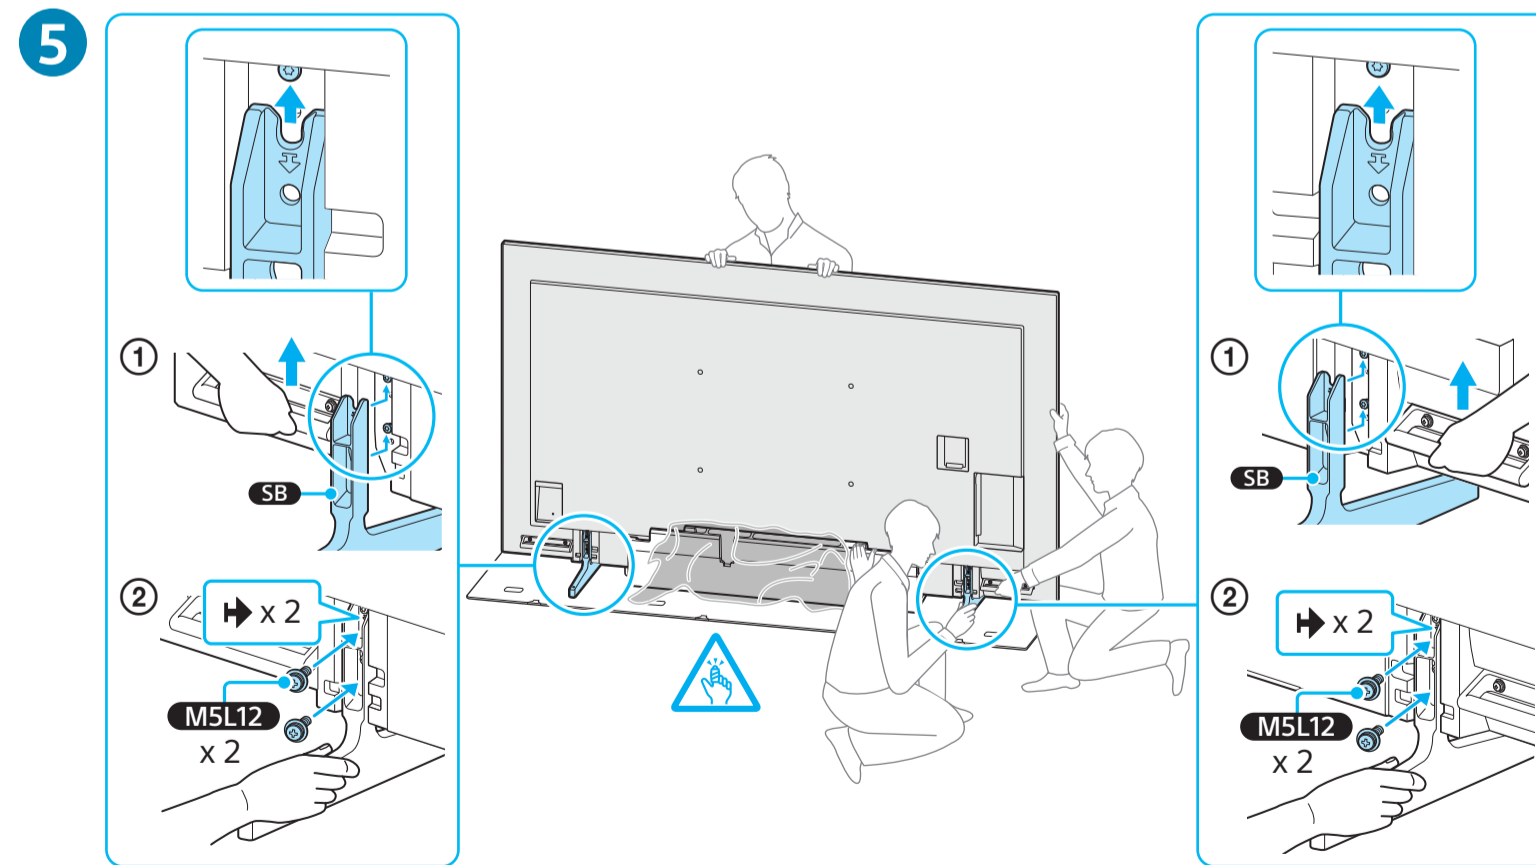

Setup Guide

Название продукта: Телевизор
Назва виробу: Телевизор

5-065-821-11(1)

EN	Setup Guide
FR	Guide d'installation
ES	Guía de configuración
NL	Installatiehandleiding
DE	Einrichtungshandbuch
PT	Guia de configuração
IT	Guida di installazione
SE	Startguide

DK	Installationsvejledning
FI	Asetusopas
NO	Innstillingsveiledning
PL	Przewodnik ustawień
CZ	Průvodce nastavením
SK	Spríevodca nastavením
HU	Beállítás útmutató
RO	Ghid de configurare

BG	Ръководство за настройка
GR	Οδηγός εγκατάστασης
RU	Руководство по установке
UA	Посібник із налаштування
AR	دليل الإعداد

*1 Only for limited region/country/model. / Uniquement pour certaines régions, certains pays ou certains modèles. / Solo para algunas regiones/países/modelos. / Beperkt tot bepaalde regio's/landen/modellen. / Nur für bestimmte Regionen/Länder/Modelle. / Apenas para determinadas regiões/países/modelos. / Solo per alcune Regioni/Paesi/Modelli. / Endast för begränsad region/land/modell. / Kun for begrænsede regioner/lande/modeller. / Vain tietyt alueet/maat/mallit. / Kun for begrenset region/land/modell. / Wyłącznie w przypadku niektórych regionów/krajów/modeli. /

Pouze pro některé oblasti/země/modely. / Len pre obmedzenú oblasť/krajinu/obmedzený model. / Csak egyes régiók/országok/típus esetén. / Numai pentru anumite regiuni/țări/modele. / Само за определени региони/страни/моделі. / Μόνο για περιορισμένες περιοχές/χώρες/μοντέλα. / Только для определенных регионов/стран/моделей. / Лише для обмеженого регіону/країни/моделі. / لمناطق/بلدان/موديلات محددة فقط.