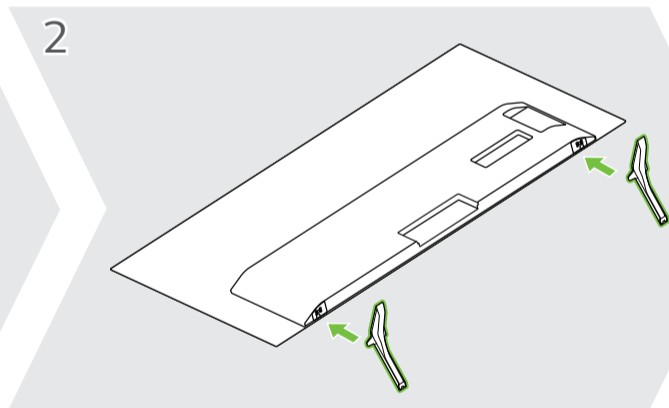

OLED55A1*
OLED65A1*

	A	B	C	D	E	F	F-G
	(mm)				(kg)		
OLED55A13LA OLED55A16LA OLED55A19LA OLED55A1RLA	1228	767	271	706	46.9	18.7	18.4
OLED65A13LA OLED65A16LA OLED65A19LA OLED65A1RLA	1449	891	271	830	46.9	24.0	23.7
Power requirement			AC 100-240 V ~ 50 / 60 Hz				