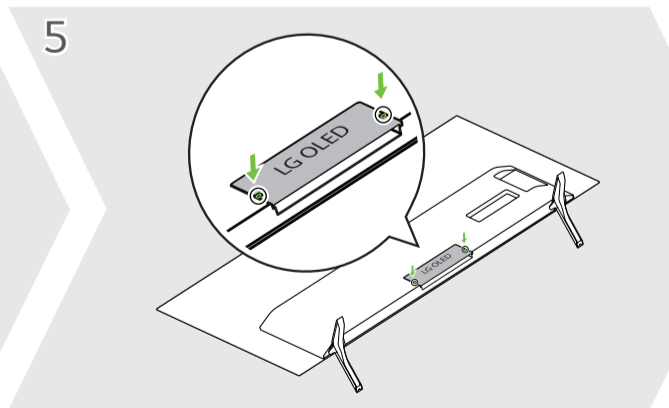

OLED55A1*
OLED65A1*

	A	B	C	D	E	F	F-G
	(mm)				(kg)		
OLED55A13LA OLED55A16LA OLED55A19LA OLED55A1RLA	1228	767	271	706	46.9	18.7	18.4
OLED65A13LA OLED65A16LA OLED65A19LA OLED65A1RLA	1449	891	271	830	46.9	24.0	23.7
Power requirement			AC 100-240 V ~ 50 / 60 Hz				