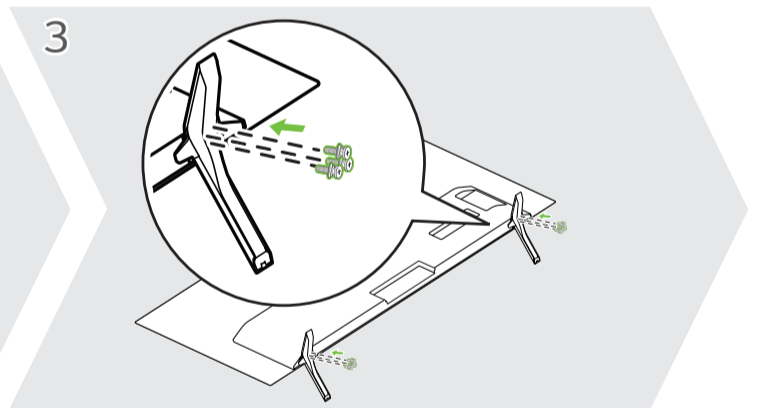

OLED55A1*
OLED65A1*

	A	B	C	D	E	F	F-G
	(mm)				(kg)		
OLED55A13LA OLED55A16LA OLED55A19LA OLED55A1RLA	1228	767	271	706	46.9	18.7	18.4
OLED65A13LA OLED65A16LA OLED65A19LA OLED65A1RLA	1449	891	271	830	46.9	24.0	23.7
Power requirement			AC 100-240 V ~ 50 / 60 Hz				