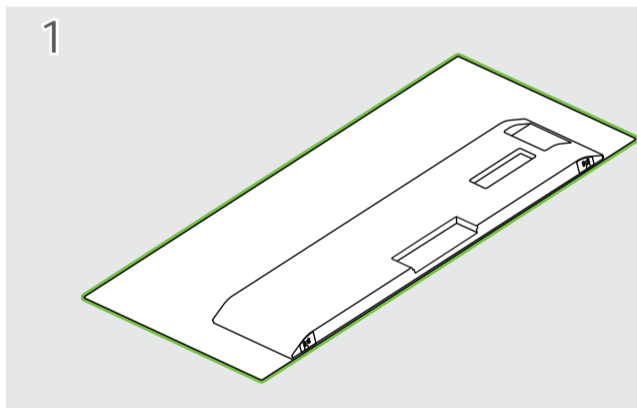

OLED55A1*
OLED65A1*

	A	B	C	D	E	F	F-G
	(mm)				(kg)		
OLED55A13LA OLED55A16LA OLED55A19LA OLED55A1RLA	1228	767	271	706	46.9	18.7	18.4
OLED65A13LA OLED65A16LA OLED65A19LA OLED65A1RLA	1449	891	271	830	46.9	24.0	23.7
Power requirement			AC 100-240 V ~ 50 / 60 Hz				