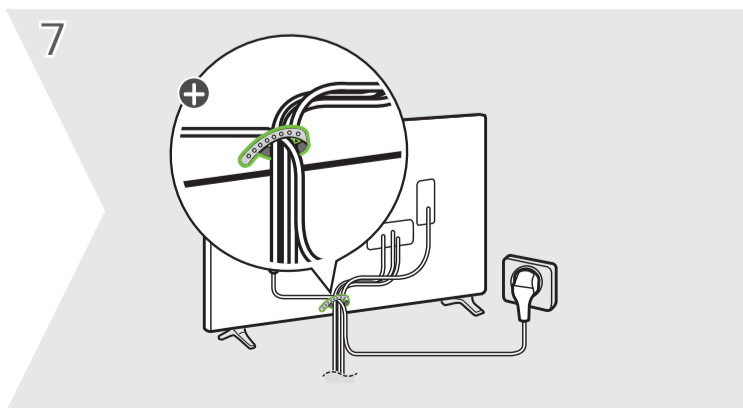

OLED55A1*
OLED65A1*

	A	B	C	D	E	F	F-G
	(mm)				(kg)		
OLED55A13LA OLED55A16LA OLED55A19LA OLED55A1RLA	1228	767	271	706	46.9	18.7	18.4
OLED65A13LA OLED65A16LA OLED65A19LA OLED65A1RLA	1449	891	271	830	46.9	24.0	23.7
Power requirement			AC 100-240 V ~ 50 / 60 Hz				