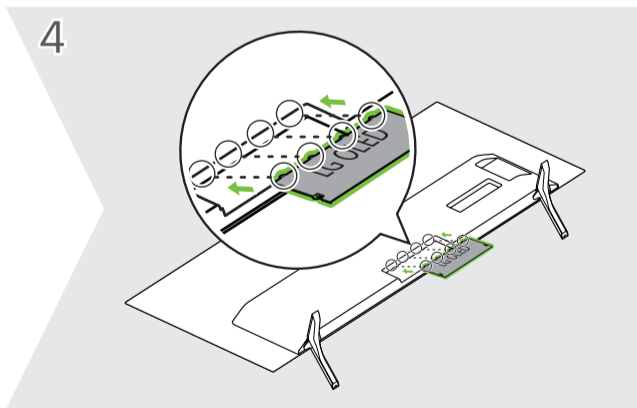

OLED55A1*
OLED65A1*

	A	B	C	D	E	F	F-G
	(mm)				(kg)		
OLED55A13LA OLED55A16LA OLED55A19LA OLED55A1RLA	1228	767	271	706	46.9	18.7	18.4
OLED65A13LA OLED65A16LA OLED65A19LA OLED65A1RLA	1449	891	271	830	46.9	24.0	23.7
Power requirement			AC 100-240 V ~ 50 / 60 Hz				