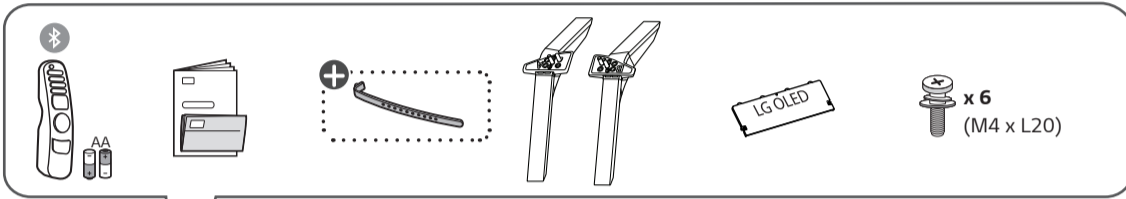

OLED55A1*
OLED65A1*

	A	B	C	D	E	F	F-G
	(mm)				(kg)		
OLED55A13LA OLED55A16LA OLED55A19LA OLED55A1RLA	1228	767	271	706	46.9	18.7	18.4
OLED65A13LA OLED65A16LA OLED65A19LA OLED65A1RLA	1449	891	271	830	46.9	24.0	23.7
Power requirement			AC 100-240 V ~ 50 / 60 Hz				