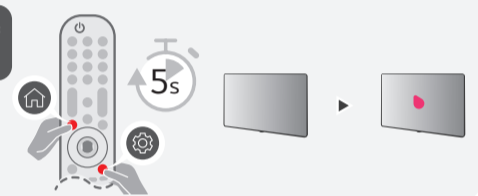

OLED55A1*
OLED65A1*

	A	B	C	D	E	F	F-G
	(mm)				(kg)		
OLED55A13LA OLED55A16LA OLED55A19LA OLED55A1RLA	1228	767	271	706	46.9	18.7	18.4
OLED65A13LA OLED65A16LA OLED65A19LA OLED65A1RLA	1449	891	271	830	46.9	24.0	23.7
Power requirement			AC 100-240 V ~ 50 / 60 Hz				