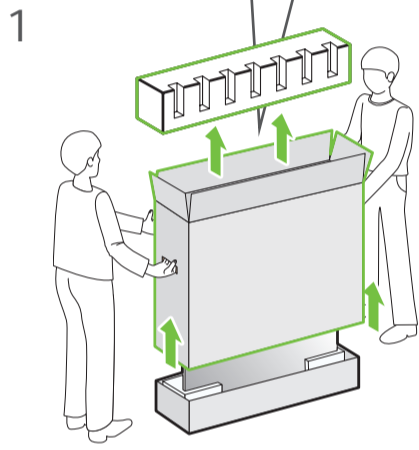

OLED55A1*
OLED65A1*

	A	B	C	D	E	F	F-G
	(mm)				(kg)		
OLED55A13LA OLED55A16LA OLED55A19LA OLED55A1RLA	1228	767	271	706	46.9	18.7	18.4
OLED65A13LA OLED65A16LA OLED65A19LA OLED65A1RLA	1449	891	271	830	46.9	24.0	23.7
Power requirement			AC 100-240 V ~ 50 / 60 Hz				