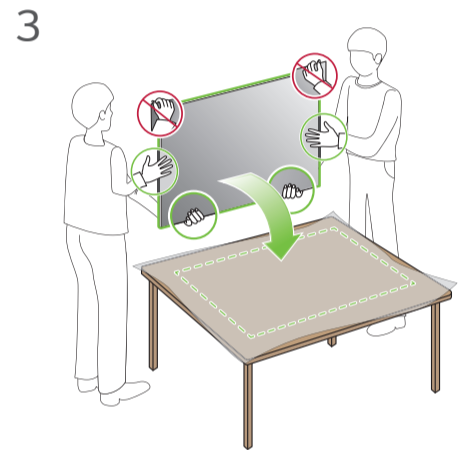

OLED55A1*
OLED65A1*

	A	B	C	D	E	F	F-G
	(mm)				(kg)		
OLED55A13LA OLED55A16LA OLED55A19LA OLED55A1RLA	1228	767	271	706	46.9	18.7	18.4
OLED65A13LA OLED65A16LA OLED65A19LA OLED65A1RLA	1449	891	271	830	46.9	24.0	23.7
Power requirement			AC 100-240 V ~ 50 / 60 Hz				