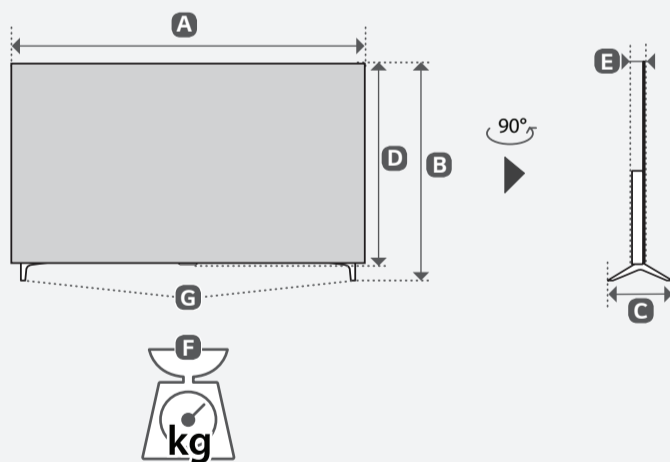

OLED55A1*
OLED65A1*

	A	B	C	D	E	F	F-G
	(mm)				(kg)		
OLED55A13LA OLED55A16LA OLED55A19LA OLED55A1RLA	1228	767	271	706	46.9	18.7	18.4
OLED65A13LA OLED65A16LA OLED65A19LA OLED65A1RLA	1449	891	271	830	46.9	24.0	23.7
Power requirement			AC 100-240 V ~ 50 / 60 Hz				