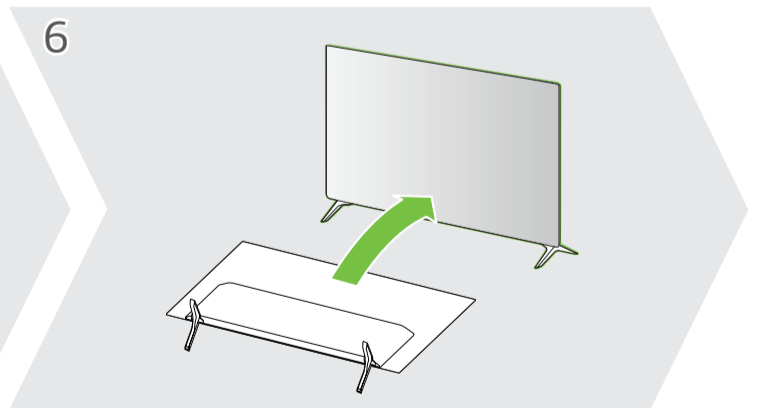

OLED55A1*
OLED65A1*

	A	B	C	D	E	F	F-G
	(mm)				(kg)		
OLED55A13LA OLED55A16LA OLED55A19LA OLED55A1RLA	1228	767	271	706	46.9	18.7	18.4
OLED65A13LA OLED65A16LA OLED65A19LA OLED65A1RLA	1449	891	271	830	46.9	24.0	23.7
Power requirement			AC 100-240 V ~ 50 / 60 Hz				