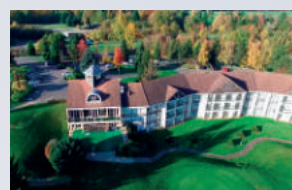

Hôtel*** du Griffon