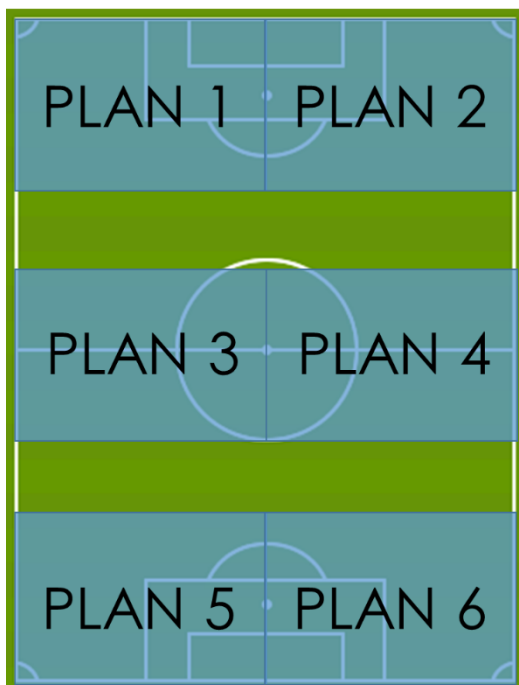

Situationsplan

Café / Omklädning

Mat
servering

Sekretariat

Omklädning

Vi uppmanar så många som möjligt att komma ombytta då det är många lag som deltar och våra omklädningsrum inte räcker för alla.