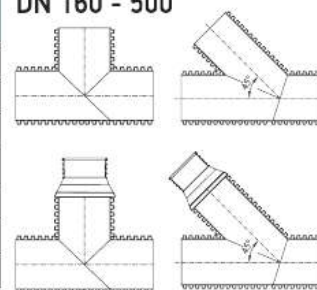

ΤΑΥ (ΕΥΘΕΩΝ ΑΚΡΩΝ)

TEE WITHOUT COUPLERS (MADE FROM PIPE)

DN	OD 160	OD 200	OD 250	OD 315	ID 300	400	ID 400	500	ID 500
	€/pc	€/pc	€/pc	€/pc	€/pc	€/pc	€/pc	€/pc	€/pc
315	77,20	77,20	77,20	46,40					
ID 300	92,40	92,40	92,40	92,40	60,00				
400	163,10	163,10	143,20	143,20	143,20	82,70			
ID 400	187,00	187,00	169,10	169,10	169,10	169,10	111,70		
500	207,50	207,50	192,70	192,70	192,70	192,70	192,70	132,20	
ID 500	270,50	270,50	255,00	255,00	255,00	255,00	255,00	255,00	195,10

DN 160 - 500

* Για τα Ημίταια υπάρχει επιβάρυνση 10% - There is an increase of 10% of the prices for branches