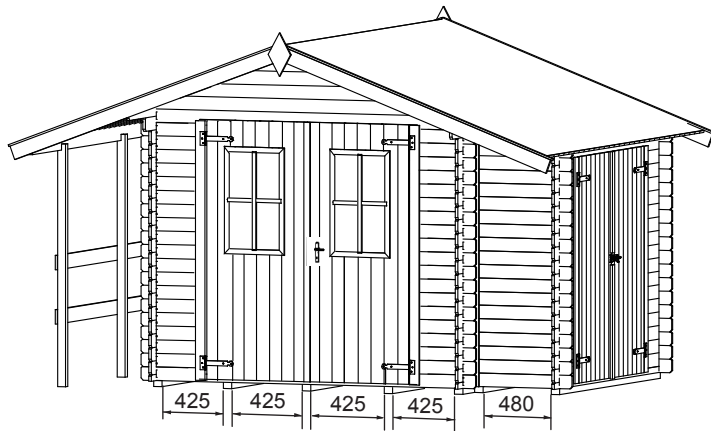

# GARDIA

OVERKAPPINGEN EN TUINHUIZEN

# Vilano

<p>15 mm 18 mm 15 mm 40 x 60 mm</p>	<p>Art.N.</p>	<p>Ean.N.</p>	<p>3,9m<sup>2</sup></p>	<p>8,1m<sup>3</sup></p>	<p>+€ 3m<sup>2</sup></p>	<p>60St/LKW</p>								
						<table border="1"> <tr> <td>⊗</td> <td>⊙</td> <td>⊚</td> <td>kg</td> </tr> <tr> <td>120cm</td> <td>280cm</td> <td>46cm</td> <td>389</td> </tr> </table>	⊗	⊙	⊚	kg	120cm	280cm	46cm	389
⊗	⊙	⊚	kg											
120cm	280cm	46cm	389											