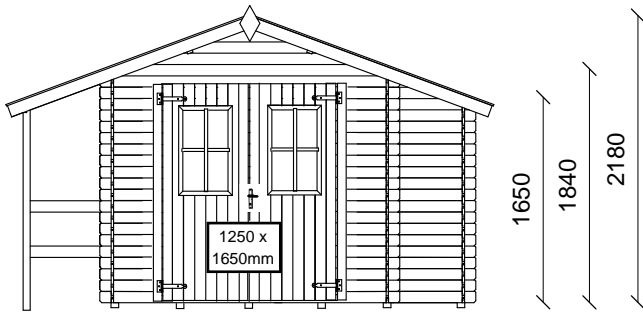

# GARDIA

OVERKAPPINGEN EN TUINHUIZEN

# Vilano

<p>15 mm 18 mm 15 mm 40 x 60 mm</p>	<p>Art.N.</p>	<p>Ean.N.</p>	<p>3,9m<sup>2</sup></p>	<p>8,1m<sup>3</sup></p>	<p>+€ 3m<sup>2</sup></p>	<p>60St/LKW</p>								
						<table border="1"> <tr> <td>⊗</td> <td>⊙</td> <td>⊚</td> <td>kg</td> </tr> <tr> <td>120cm</td> <td>280cm</td> <td>46cm</td> <td>389</td> </tr> </table>	⊗	⊙	⊚	kg	120cm	280cm	46cm	389
⊗	⊙	⊚	kg											
120cm	280cm	46cm	389											