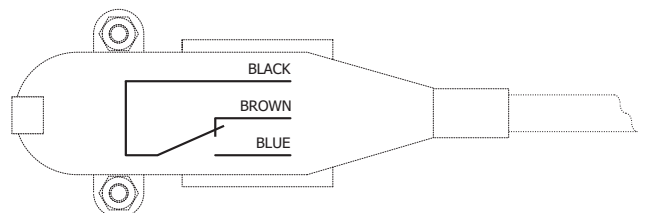

IP 66

ca. 2 miljoen schakelingen

2 jaar

3 x 0.75 mm, 500 mm length

filled waterproof

0 stickers

Deze specificaties kunnen zonder mededeling vooraf worden veranderd ten behoeve van verbeteringen.

CE Version 1.00

SW-2		Drukknop	
Ampère bij 250V		Nominaal	5A
		Piekstroom	12A
Materiaal		RVS 304, mat gepolijst	
Afmetingen		150 * 55 * 15mm (L * B * H)	
Bedrijfstemperatuur		0°C to +85°C	
IP-waarde		IP 66	
Mechanische levensduur		ca. 2 miljoen schakelingen	
Garantie		2 jaar	
Kabel		3 x 0.75 mm, 500 mm length	
		filled waterproof	
Accessoires		0 stickers	