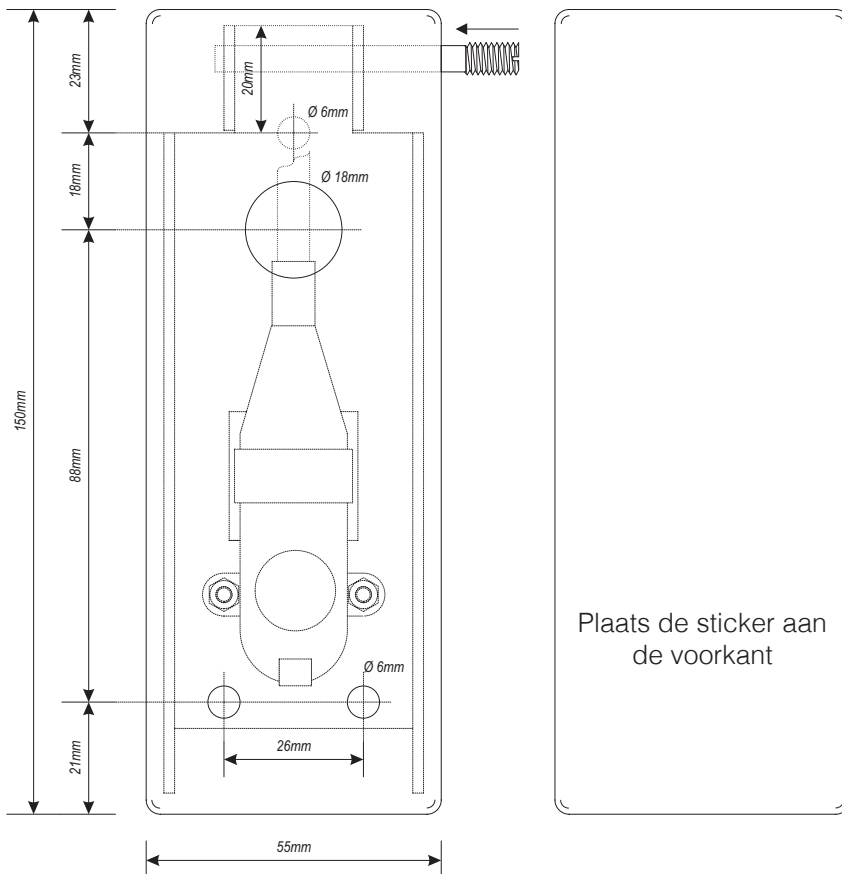

■ Afmetingen

SW-2		Drukknop	
Ampère bij 250V		Nominaal	5A
		Piekstroom	12A
Materiaal		RVS 304, mat gepolijst	
Afmetingen		150 * 55 * 15mm (L * B * H)	
Bedrijfstemperatuur		0°C to +85°C	
IP-waarde		IP 66	
Mechanische levensduur		ca. 2 miljoen schakelingen	
Garantie		2 jaar	
Kabel		3 x 0.75 mm, 500 mm length	
		filled waterproof	
Accessoires		0 stickers	

Deze specificaties kunnen zonder mededeling vooraf worden veranderd ten behoeve van verbeteringen.