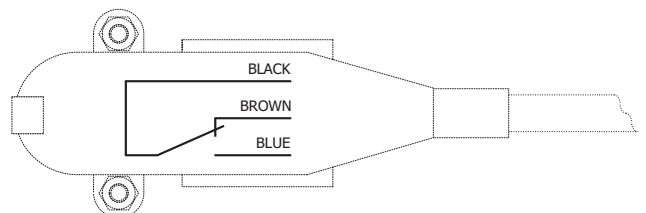

OPTEX Technologies B.V.

Henricuskade 17
2497 NB The Hague
The Netherlands
TEL.: +31 (0)70 419 41 00
E-MAIL: info@optex.eu
WEBSITE: www.optex.eu