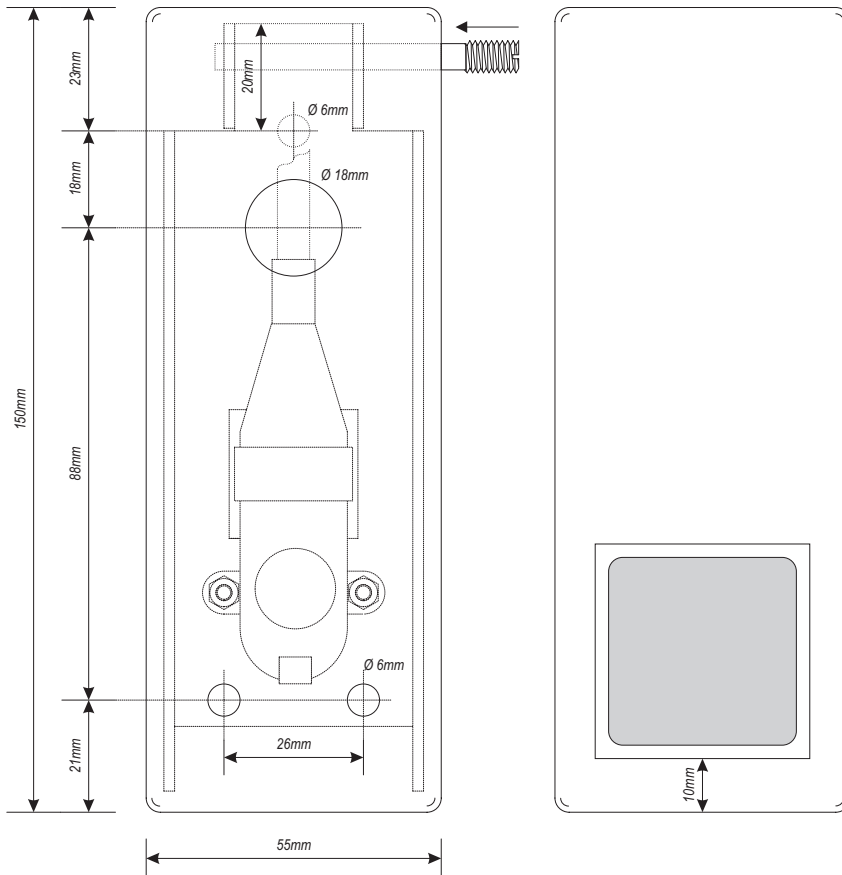

←
Colocar la etiqueta aquí, para un uso eficiente y óptimo conexasionado

■ Especificaciones

SW-2	Pulsador inalámbrico
Gama de corriente a 250V	Nominal 5A
	Térmica 12A
Material	Acero inoxidable 304, mate pulido
Medidas	150 * 55 * 15mm (l * an * al)
Temperatura de servicio	0°C to +85°C
Grado de protección	IP 66
Vida útil mecánica	aprox. 2 millones de conmutaciones
Garantía	2 años
Cable	3 x 0.75 mm, 500 mm de largo, impermeable
Accesorios	3 pegatinas

Les especificaciones están sujetas a cambios sin previo aviso con miras a mejoras edificios.