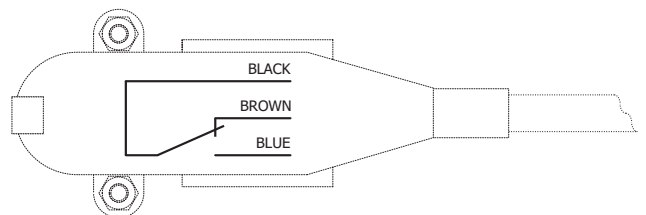

Câble

Accessories

Bouton-poussoir

Nominale 5A

Thermique 12A

Acier inoxydable 304, aspect mat poli
150 * 55 * 15mm (l * L * H)

0°C - +85°C

IP 66

Environs 2 millions de commutations

2 ans

Longeur 3 x 0.75 mm, 500 mm length
moulé étanche

3 stickers

Les présentes spécifications peuvent être modifiées sans préavis pour tenir compte des améliorations.

OPTEX Technologies B.V.