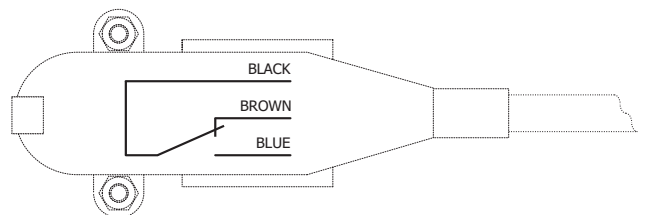

←
Nous vous prions d'apposer
l'étiquette ici pour une fonction
optimale

■ DIMENSIONS

SW-1

Tension à 250V

Matière
Dimensions

Temp. de fonctionnement

Degré de protection

Durée de vie mécanique

Warranty

Câble

Accessories

Bouton-poussoir

Nominale 5A

Thermique 12A

Acier inoxydable 304, aspect mat poli
250 * 75 * 15mm (l * L * H)

0°C to +85°C

IP 66

Environs 2 millions de commutations

2 ans

Longeur 3 x 0.75 mm, 500 mm length
moulé étanche

3 stickers

Les présentes spécifications peuvent être modifiées sans préavis pour tenir compte des améliorations.