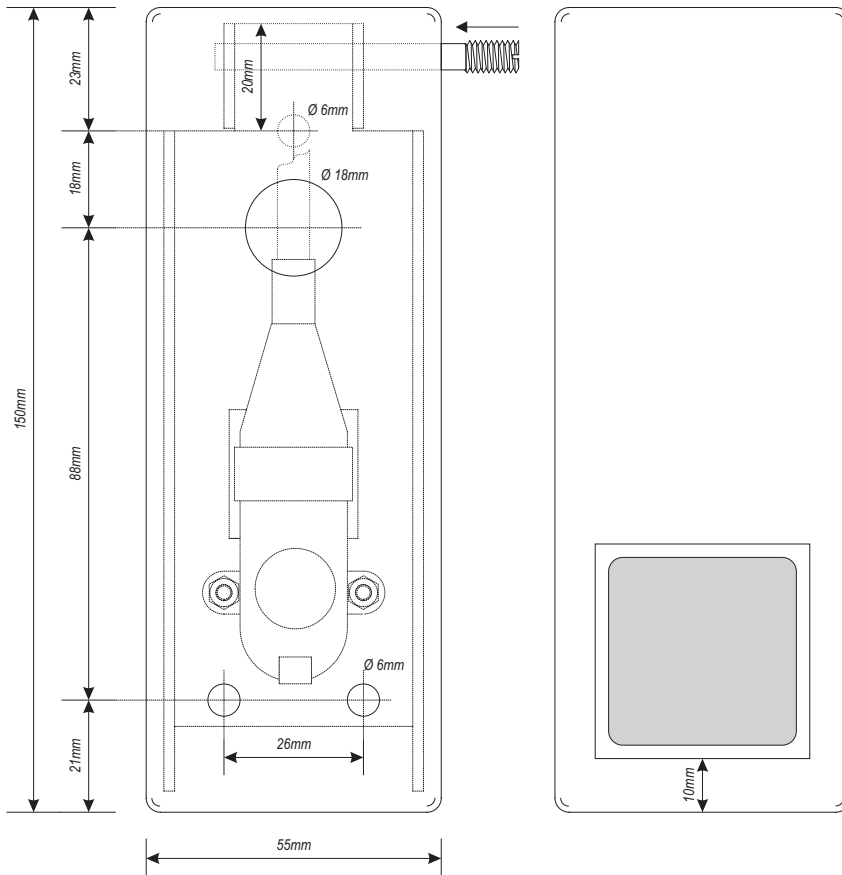

←
Nous vous prions d'apposer
l'étiquette ici pour une fonction
optimale

■ Dimensions

SW-2

Tension à 250V

Matière
Dimensions

Temp. de fonctionnement

Degré de protection

Durée de vie mécanique

Warranty

Câble

Accessories

Bouton-poussoir

Nominale 5A

Thermique 12A

Acier inoxydable 304, aspect mat poli
150 * 55 * 15mm (l * L * H)

0°C - +85°C

IP 66

Environs 2 millions de commutations

2 ans

Longeur 3 x 0.75 mm, 500 mm length
moulé étanche

3 stickers