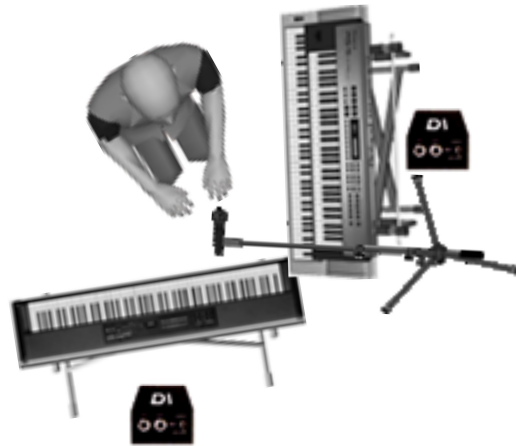

DI  
120V

DI  
120V

8ftX8ftX24in

# Mojo Risin Stage Plot